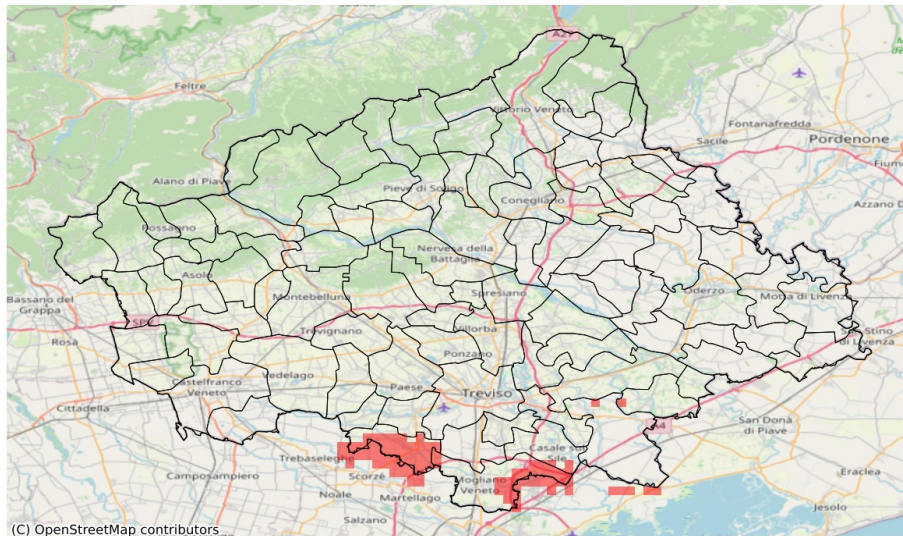

## SERVIZIO DI ALERT EX-POST

### Siccità nella Provincia di Treviso

del 17-07-2023

**Mappa della Provincia con evidenziati eventuali superamenti soglia (in rosso)**

I dati riportati nelle tabelle (valori delle variabili meteorologiche e porzioni comunali interessate dall'avversità) sono elaborati tenendo conto delle sole aree ad uso agricolo al di sotto dei 1200m. Viene data visibilità solamente ai comuni la cui area agricola interessata dall'avversità in oggetto è superiore al 5%

Precipitazione cumulata in 30 giorni (mm) dal 18-06-2023 al 17-07-2023					
Comune	Max	Min	Media	Porzione comunale interessata (%)	Media 5 anni
Casale sul Sile	78	43	64	23	85
Mogliano Veneto	72	41	56	35	79
Preganziol	86	58	67	8	90
Quinto di Treviso	97	58	74	17	91
Roncade	70	46	59	8	74
Zero Branco	71	53	59	82	96