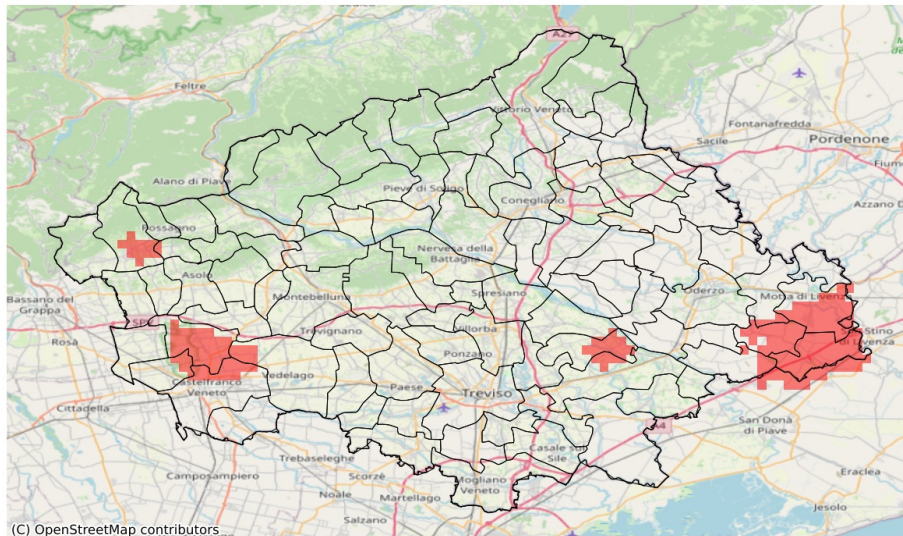

SERVIZIO DI ALERT EX-POST

Vento forte nella Provincia di Treviso

del 22-07-2023

Mappa della Provincia con evidenziati eventuali superamenti soglia (in rosso)

(C) OpenStreetMap contributors

I dati riportati nelle tabelle (valori delle variabili meteorologiche e porzioni comunali interessate dall'avversità) sono elaborati tenendo conto delle sole aree ad uso agricolo al di sotto dei 1200m. Viene data visibilità solamente ai comuni la cui area agricola interessata dall'avversità in oggetto è superiore al 5%

Raffica massima del vento (m/s) del 22-07-2023				
Comune	Max	Min	Media	Porzione comunale interessata (%)
Casale sul Sile	16	7	10	7
Cessalto	24	18	21	100
Chiarano	23	15	20	100
Fontanelle	16	8	11	10
Gorgo al Monticano	22	12	18	90
Mansuè	20	9	13	42
Meduna di Livenza	22	11	18	91
Mogliano Veneto	28	7	12	30
Monastier di Treviso	17	8	14	62
Motta di Livenza	23	15	20	100
Oderzo	21	10	15	55
Ormelle	14	8	11	6
Ponte di Piave	21	8	14	57
Portobuffolè	16	9	12	19
Roncade	15	7	12	27
Salgareda	23	12	18	92
San Biagio di Callalta	17	7	11	24
Segusino	16	6	10	11
Zenson di Piave	20	13	16	93

SERVIZIO DI ALERT EX-POST

Eccesso di pioggia in 10 giorni nella Provincia di Treviso

del 22-07-2023

Mappa della Provincia con evidenziati eventuali superamenti soglia (in rosso)

(C) OpenStreetMap contributors

I dati riportati nelle tabelle (valori delle variabili meteorologiche e porzioni comunali interessate dall'avversità) sono elaborati tenendo conto delle sole aree ad uso agricolo al di sotto dei 1200m. Viene data visibilità solamente ai comuni la cui area agricola interessata dall'avversità in oggetto è superiore al 5%