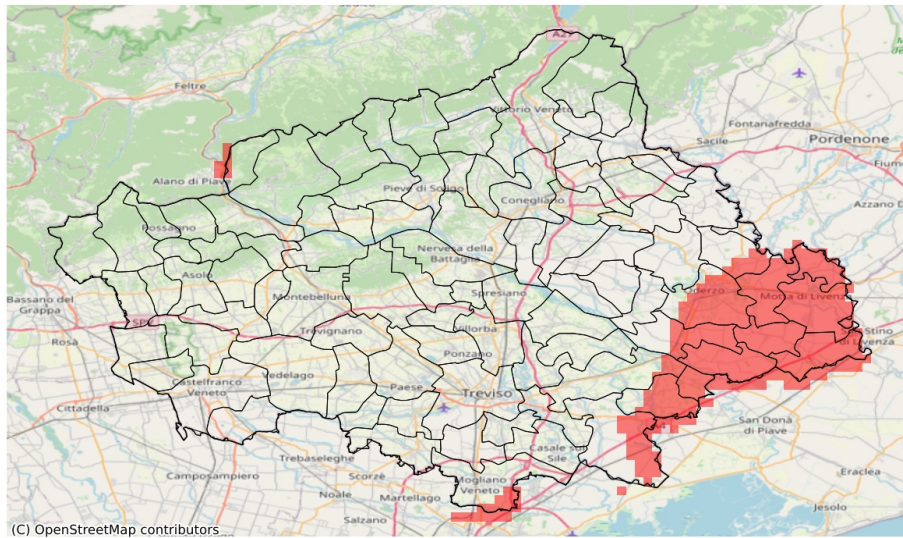

SERVIZIO DI ALERT EX-POST

Vento forte nella Provincia di Treviso

del 22-07-2023

Mappa della Provincia con evidenziati eventuali superamenti soglia (in rosso)

(C) OpenStreetMap contributors

I dati riportati nelle tabelle (valori delle variabili meteorologiche e porzioni comunali interessate dall'avversità) sono elaborati tenendo conto delle sole aree ad uso agricolo al di sotto dei 1200m. Viene data visibilità solamente ai comuni la cui area agricola interessata dall'avversità in oggetto è superiore al 5%

Raffica massima del vento (m/s) del 22-07-2023				
Comune	Max	Min	Media	Porzione comunale interessata (%)
Casale sul Sile	16	7	10	7
Cessalto	24	18	21	100
Chiarano	23	15	20	100
Fontanelle	16	8	11	10
Gorgo al Monticano	22	12	18	90
Mansuè	20	9	13	42
Meduna di Livenza	22	11	18	91
Mogliano Veneto	28	7	12	30
Monastier di Treviso	17	8	14	62
Motta di Livenza	23	15	20	100
Oderzo	21	10	15	55
Ormelle	14	8	11	6
Ponte di Piave	21	8	14	57
Portobuffolè	16	9	12	19
Roncade	15	7	12	27
Salgareda	23	12	18	92
San Biagio di Callalta	17	7	11	24
Segusino	16	6	10	11
Zenson di Piave	20	13	16	93

SERVIZIO DI ALERT EX-POST

Eccesso di pioggia in 10 giorni nella Provincia di Treviso

del 22-07-2023

Mappa della Provincia con evidenziati eventuali superamenti soglia (in rosso)

(C) OpenStreetMap contributors

I dati riportati nelle tabelle (valori delle variabili meteorologiche e porzioni comunali interessate dall'avversità) sono elaborati tenendo conto delle sole aree ad uso agricolo al di sotto dei 1200m. Viene data visibilità solamente ai comuni la cui area agricola interessata dall'avversità in oggetto è superiore al 5%