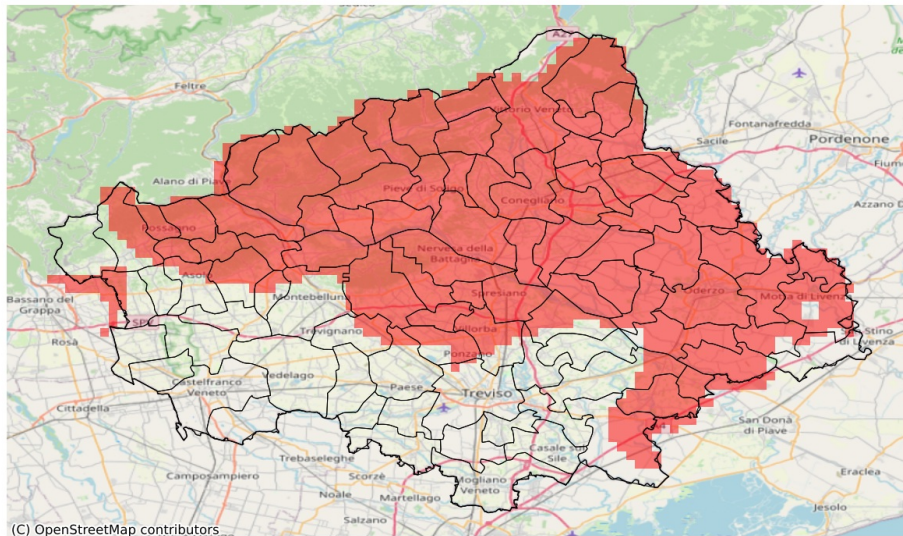

SERVIZIO DI ALERT EX-POST

Vento forte nella Provincia di Treviso

del 24-07-2023

Mappa della Provincia con evidenziati eventuali superamenti soglia (in rosso)

(C) OpenStreetMap contributors

I dati riportati nelle tabelle (valori delle variabili meteorologiche e porzioni comunali interessate dall'avversità) sono elaborati tenendo conto delle sole aree ad uso agricolo al di sotto dei 1200m. Viene data visibilità solamente ai comuni la cui area agricola interessata dall'avversità in oggetto è superiore al 5%

Raffica massima del vento (m/s) del 24-07-2023				
Comune	Max	Min	Media	Porzione comunale interessata (%)
Arcade	20	14	16	100
Asolo	24	7	12	21
Borso del Grappa	20	9	14	65
Breda di Piave	15	10	12	28
Caerano di San Marco	21	7	12	28
Cappella Maggiore	22	15	19	100
Carbonera	17	9	12	24
Castelcucco	26	10	15	51
Cavaso del Tomba	35	12	21	92
Cessalto	15	13	14	43
Chiarano	15	13	14	72
Cimadolmo	21	12	16	76
Cison di Valmarino	27	14	20	100
Codognè	20	15	18	100
Colle Umberto	22	16	19	100
Conegliano	24	17	20	100
Cordignano	27	17	20	100
Cornuda	30	11	19	79
Crocetta del Montello	26	10	19	86
Farra di Soligo	27	17	23	100
Follina	27	14	22	100
Fontanelle	20	14	16	100
Fonte	17	8	12	25
Fregona	23	13	18	98
Gaiarine	25	16	19	100
Giavera del Montello	22	14	16	100
Godega di Sant'Urbano	22	15	18	100
Gorgo al Monticano	18	13	15	93
Loria	18	8	11	14
Mansuè	20	14	16	100
Mareno di Piave	24	14	18	100
Maser	27	7	13	39
Maserada sul Piave	20	11	14	50
Meduna di Livenza	18	12	15	92
Miane	27	16	24	100
Monastier di Treviso	15	11	14	76
Monfumo	30	10	18	69
Montebelluna	21	7	12	29