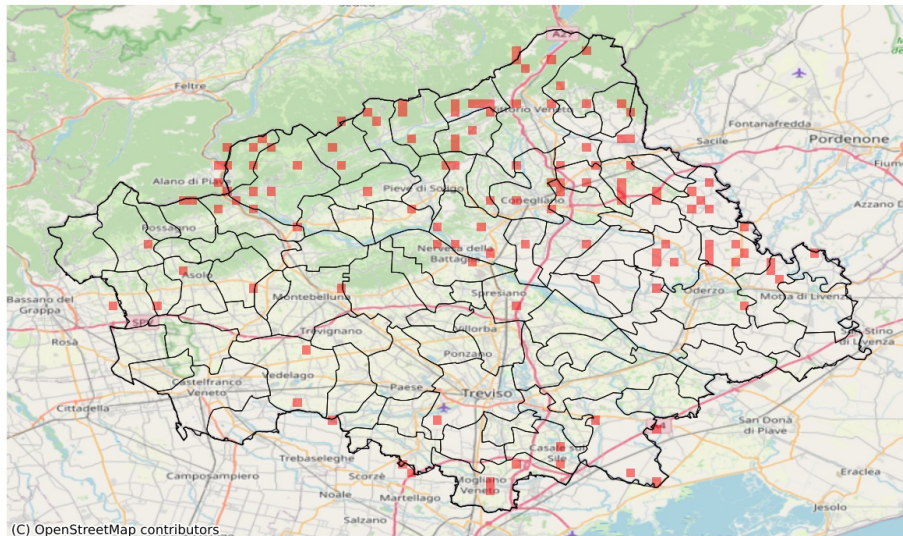

SERVIZIO DI ALERT EX-POST

Fulmini nube-terra nella Provincia di Treviso

del 24-07-2023

Mappa della Provincia con evidenziati eventuali superamenti soglia (in rosso)

Densità di fulmini nube-terra (numero fulmini / km²) del 24-07-2023				
Comune	Max	Min	Media	Porzione comunale interessata (%)
Asolo	1	0	0	2
Caerano di San Marco	1	0	0	4
Cappella Maggiore	1	0	0	4
Casale sul Sile	1	0	0	6
Castelcuoco	1	0	0	10
Cavaso del Tomba	1	0	0	6
Cison di Valmarino	1	0	0	6
Codognè	1	0	0	2
Colle Umberto	1	0	0	11
Conegliano	2	0	0	7
Cordignano	1	0	0	11
Farra di Soligo	1	0	0	2
Follina	1	0	0	5
Fontanelle	1	0	0	8
Fonte	2	0	0	3
Fregona	1	0	0	6
Gaiarine	1	0	0	9
Godega di Sant'Urbano	3	0	0	16
Gorgo al Monticano	1	0	0	7
Istrana	1	0	0	2
Mansuè	1	0	0	14
Mareno di Piave	1	0	0	2
Maser	1	0	0	2
Meduna di Livenza	1	0	0	5
Miane	2	0	0	5
Mogliano Veneto	2	0	0	5
Monastier di Treviso	1	0	0	2
Montebelluna	1	0	0	3
Morgano	1	0	0	4
Nervesa della Battaglia	1	0	0	3
Oderzo	1	0	0	3
Ormelle	1	0	0	2
Orsago	1	0	0	11
Pederobba	1	0	0	4
Pieve del Grappa	1	0	0	2
Pieve di Soligo	2	0	0	2
Portobuffolè	1	0	0	15
Possagno	1	0	0	3