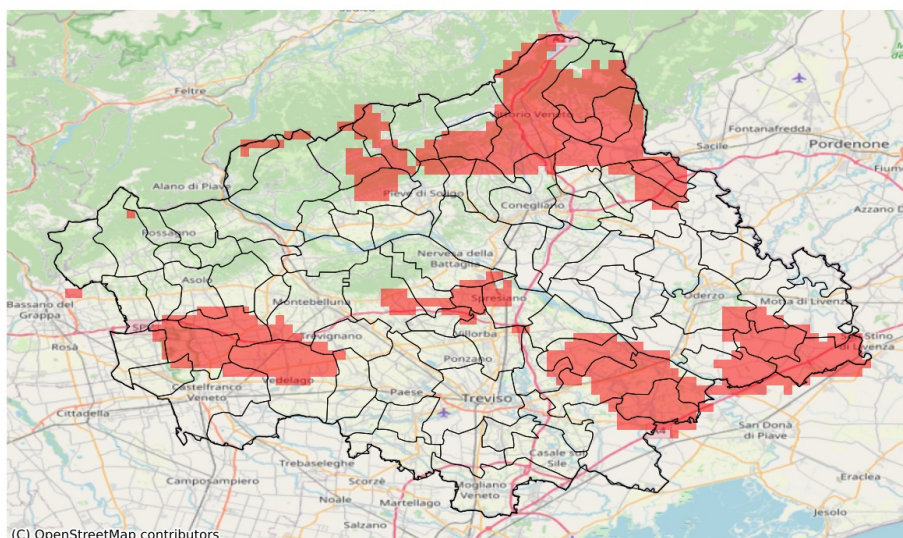

SERVIZIO DI ALERT EX-POST

Eccesso di pioggia in 10 giorni nella Provincia di Treviso

del 28-07-2023

Mappa della Provincia con evidenziati eventuali superamenti soglia (in rosso)

I dati riportati nelle tabelle (valori delle variabili meteorologiche e porzioni comunali interessate dall'avversità) sono elaborati tenendo conto delle sole aree ad uso agricolo al di sotto dei 1200m. Viene data visibilità solamente ai comuni la cui area agricola interessata dall'avversità in oggetto è superiore al 5%

Precipitazione cumulata in 10 giorni (mm) dal 19-07-2023 al 28-07-2023					
Comune	Max	Min	Media	Porzione comunale interessata (%)	Media 5 anni
Riese Pio X	90	70	81	68	31
Roncade	87	40	56	9	36
Salgareda	93	72	82	62	25
San Biagio di Callalta	94	45	79	65	31
San Pietro di Feletto	92	53	68	14	34
Sarmede	118	102	110	100	33
Spresiano	87	61	77	41	28
Tarzo	93	71	84	67	36
Trevignano	82	62	75	22	20
Vedelago	87	63	78	51	24
Villorba	82	57	71	7	28
Vittorio Veneto	104	68	89	88	40
Volpago del Montello	88	65	75	17	22
Zenson di Piave	91	77	85	87	25