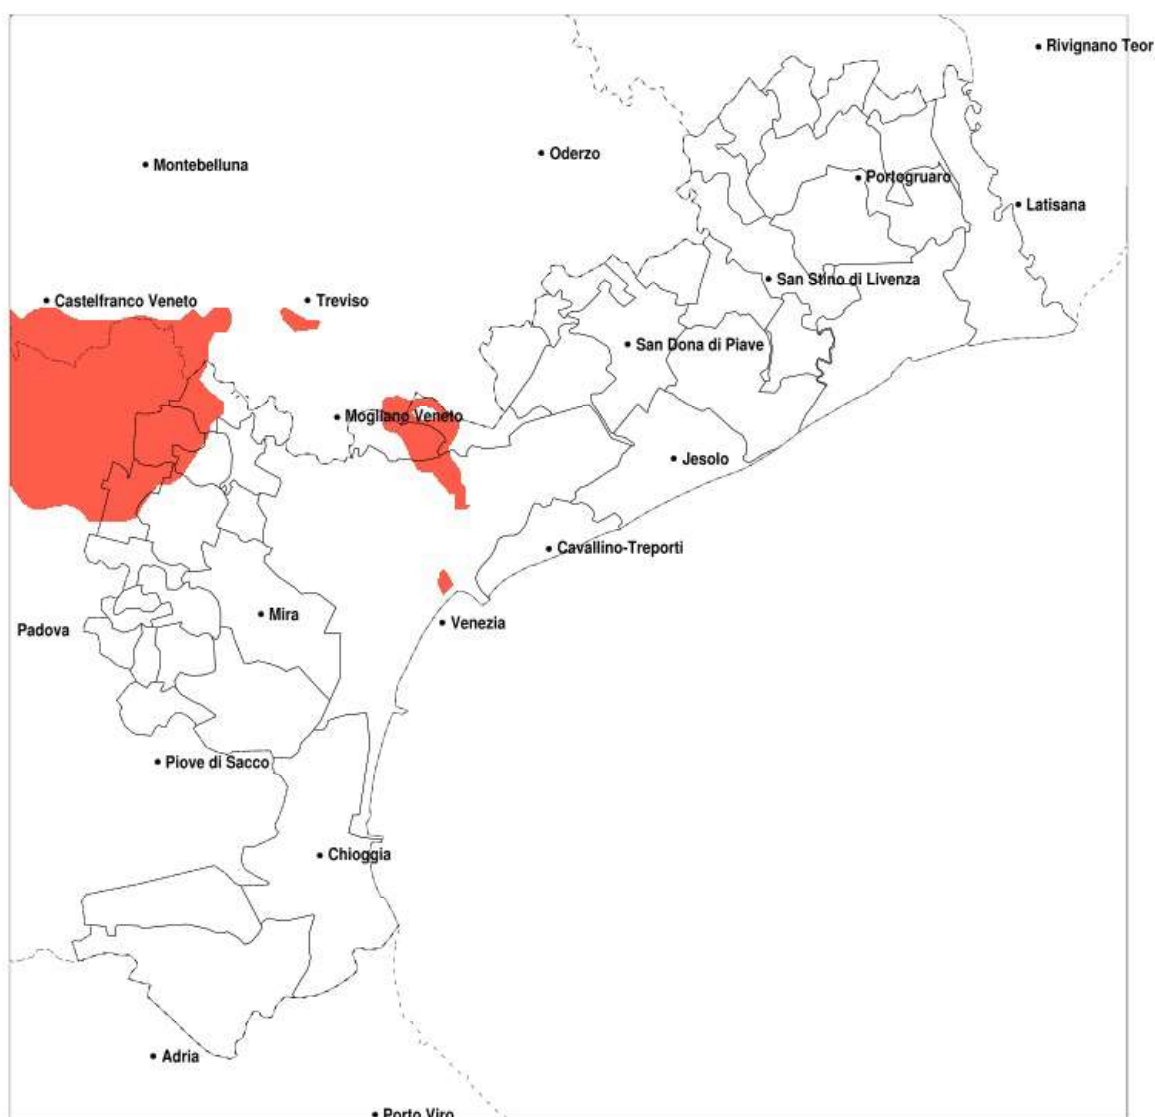

SERVIZIO DI ALERT EX-POST

Siccità nella Provincia di Venezia del 04-08-2020

Mappa della Provincia con evidenziati eventuali superamenti della soglia (in rosso)

Siccità (mm) dal 06-07-2020 al 04-08-2020					
Comune	max	min	med	Porzione comunale interessata	Media 5 anni
Marcon	107	64	76	30%	107
Mirano	164	28	92	25%	94
Noale	85	28	51	80%	97
Quarto d'Altino	107	64	81	25%	109
Salzano	110	28	68	40%	92
Santa Maria di Sala	112	28	64	60%	101
Scorze	124	28	77	35%	97