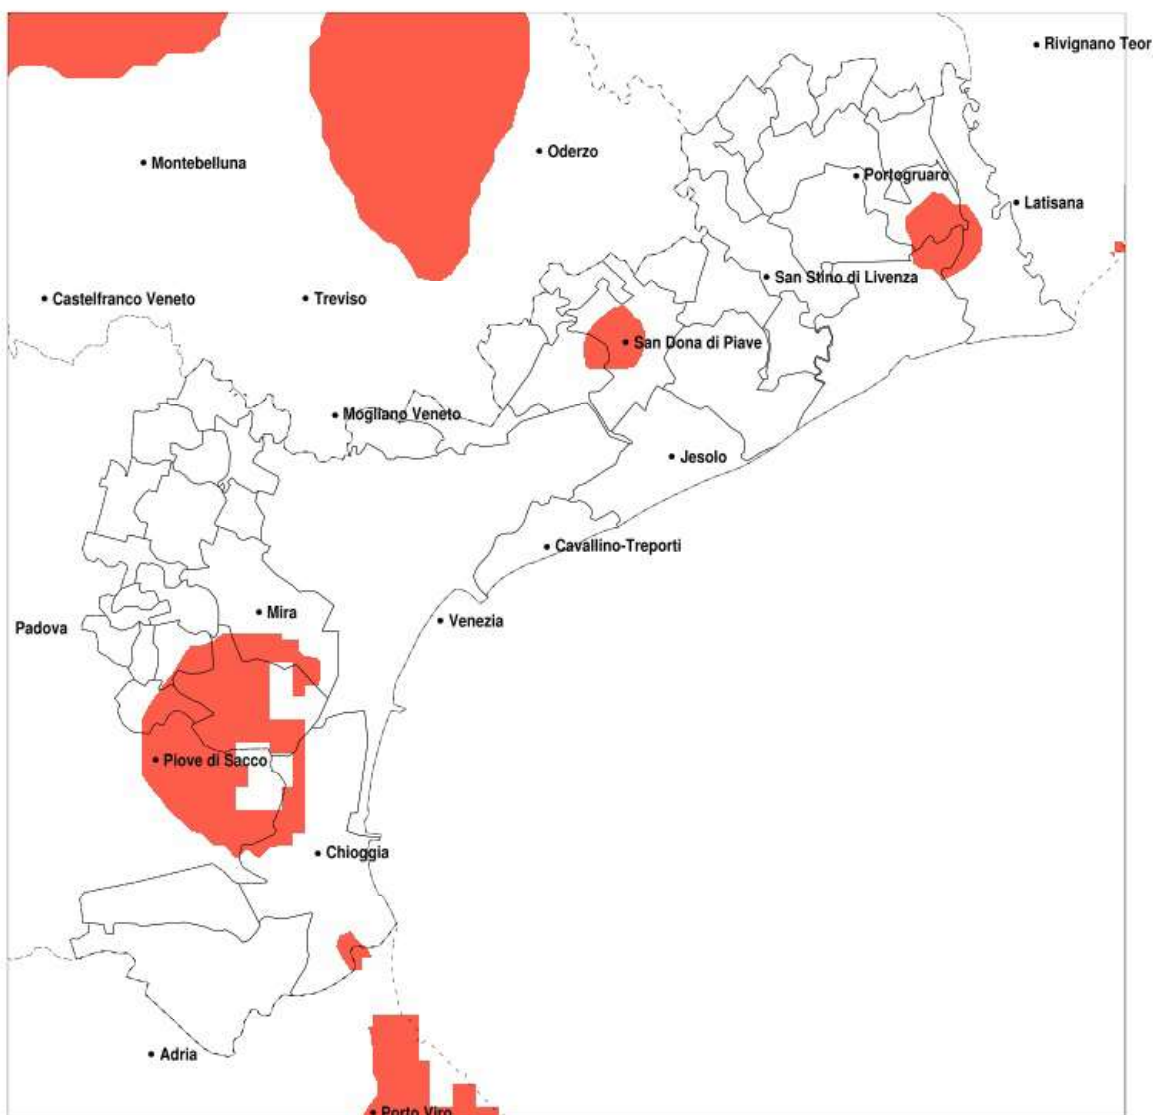

SERVIZIO DI ALERT EX-POST

Vento forte nella Provincia di Venezia del 04-08-2020

Mappa della Provincia con evidenziati eventuali superamenti della soglia (in rosso)

Raffica massima del vento (m/s) del 04-08-2020				
Comune	max	min	med	Porzione comunale interessata
Campagna Lupia	17	10	14	75%
Campolongo Maggiore	17	11	14	55%
Camponogara	17	9	13	40%
Chioggia	16	11	13	25%
Mira	17	7	11	20%

SERVIZIO DI ALERT EX-POST

Eccesso di pioggia in 3h nella Provincia di Venezia del 04-08-2020

Mappa della Provincia con evidenziati eventuali superamenti della soglia (in rosso)

Precipitazione massima in 3h (mm) del 04-08-2020				
Comune	max	min	med	Porzione comunale interessata
Campolongo Maggiore	63	9	30	25%
Camponogara	72	15	35	35%
Dolo	76	14	36	30%
Fosso	63	20	36	35%
Martellago	62	8	28	30%
Mira	78	10	34	35%
Noventa di Piave	66	2	25	20%
Scorze	61	3	22	20%
Spinea	78	9	37	45%
Vigonovo	61	12	29	20%

SERVIZIO DI ALERT EX-POST

Eccesso di pioggia in 10 giorni nella Provincia di Venezia del 04-08-2020

Mappa della Provincia con evidenziati eventuali superamenti della soglia (in rosso)

Precipitazione in 10 giorni (mm) dal 26-07-2020 al 04-08-2020					
Comune	max	min	med	Porzione comunale interessata	Media 5 anni
Campagna Lupia	133	42	67	25%	32
Campolongo Maggiore	111	44	76	45%	32
Camponogara	128	55	87	65%	31
Ceggia	131	49	77	40%	31
Dolo	134	56	91	70%	32
Fiesso d Artico	115	57	84	70%	32
Fosso	111	70	90	95%	31
Martellago	129	30	69	35%	27
Mira	136	45	90	60%	30
Mirano	134	17	69	35%	29
Noventa di Piave	124	34	61	20%	35
Pianiga	134	42	73	40%	31
San Dona di Piave	131	37	65	25%	31
Spinea	134	39	92	65%	27
Stra	116	55	85	70%	32
Venezia	136	38	66	25%	40
Vigonovo	110	55	83	65%	30