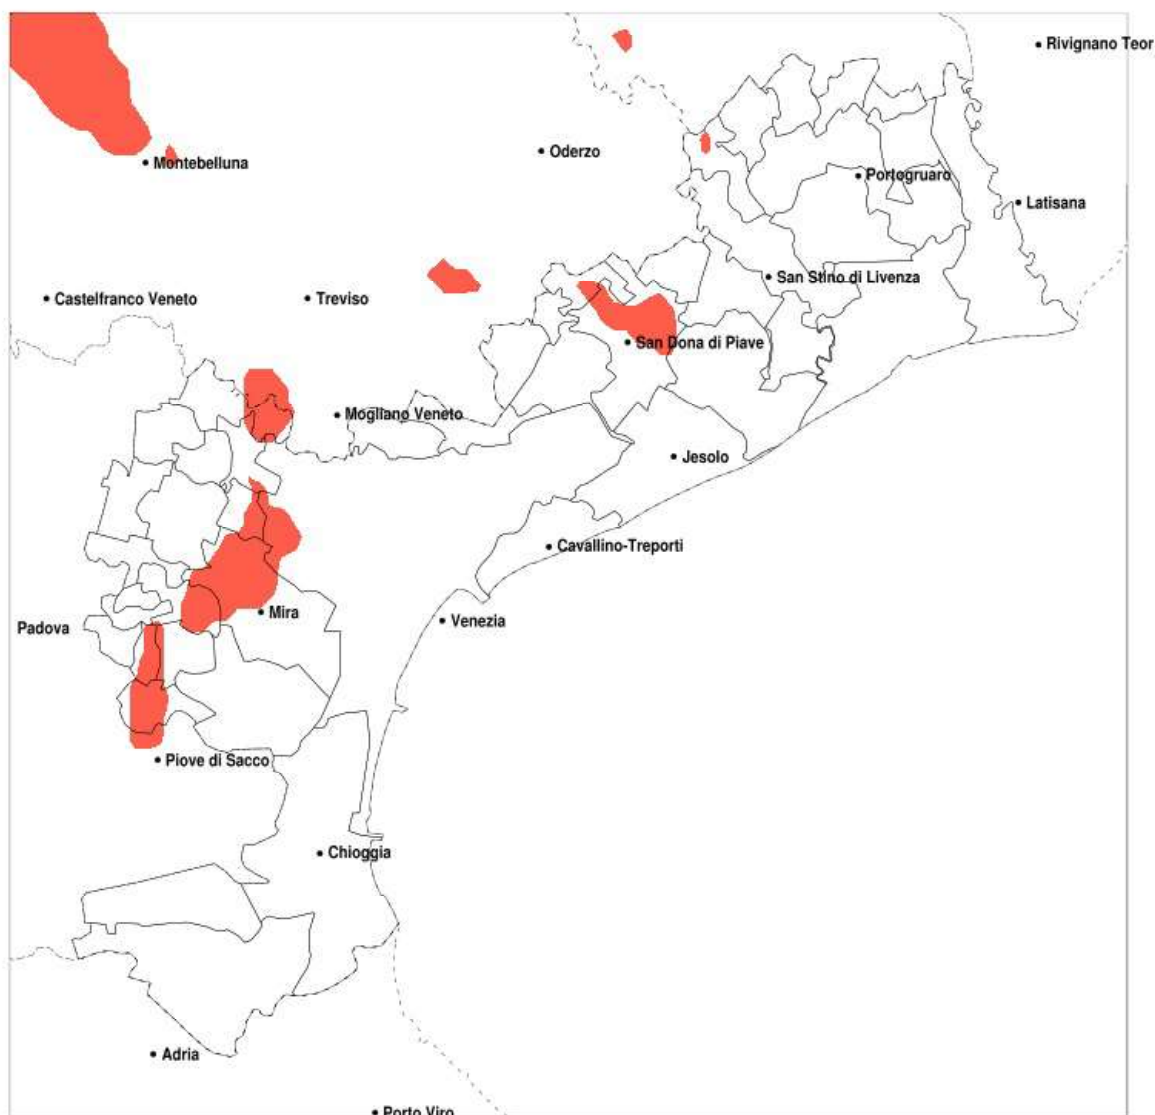

SERVIZIO DI ALERT EX-POST

Eccesso di pioggia in 3h nella Provincia di Venezia del 04-08-2020

Mappa della Provincia con evidenziati eventuali superamenti della soglia (in rosso)

Precipitazione massima in 3h (mm) del 04-08-2020				
Comune	max	min	med	Porzione comunale interessata
Campolongo Maggiore	63	9	30	25%
Camponogara	72	15	35	35%
Dolo	76	14	36	30%
Fosso	63	20	36	35%
Martellago	62	8	28	30%
Mira	78	10	34	35%
Noventa di Piave	66	2	25	20%
Scorze	61	3	22	20%
Spinea	78	9	37	45%
Vigonovo	61	12	29	20%

SERVIZIO DI ALERT EX-POST

Eccesso di pioggia in 72h nella Provincia di Venezia del 04-08-2020

Mappa della Provincia con evidenziati eventuali superamenti della soglia (in rosso)

Precipitazione massima in 72h (mm) dal 02-08-2020 al 04-08-2020				
Comune	max	min	med	Porzione comunale interessata
Campagna Lupia	133	42	67	25%
Campolongo Maggiore	110	43	75	45%
Camponogara	128	54	87	65%
Ceggia	131	49	77	40%
Dolo	134	56	91	70%
Fiesso d Artico	115	56	84	65%
Fosso	110	69	90	95%
Martellago	129	29	69	35%
Mira	136	45	90	60%
Mirano	134	16	69	35%
Noventa di Piave	124	33	60	20%
Pianiga	134	41	72	40%
San Dona di Piave	131	36	65	25%
Spinea	133	39	92	65%
Stra	115	52	85	70%
Venezia	136	37	66	20%
Vigonovo	109	53	82	65%

SERVIZIO DI ALERT EX-POST

Eccesso di pioggia in 10 giorni nella Provincia di Venezia del 04-08-2020

Mappa della Provincia con evidenziati eventuali superamenti della soglia (in rosso)

Precipitazione in 10 giorni (mm) dal 26-07-2020 al 04-08-2020					
Comune	max	min	med	Porzione comunale interessata	Media 5 anni
Campagna Lupia	133	42	67	25%	32
Campolongo Maggiore	111	44	76	45%	32
Camponogara	128	55	87	65%	31
Ceggia	131	49	77	40%	31
Dolo	134	56	91	70%	32
Fiesso d Artico	115	57	84	70%	32
Fosso	111	70	90	95%	31
Martellago	129	30	69	35%	27
Mira	136	45	90	60%	30
Mirano	134	17	69	35%	29
Noventa di Piave	124	34	61	20%	35
Pianiga	134	42	73	40%	31
San Dona di Piave	131	37	65	25%	31
Spinea	134	39	92	65%	27
Stra	116	55	85	70%	32
Venezia	136	38	66	25%	40
Vigonovo	110	55	83	65%	30