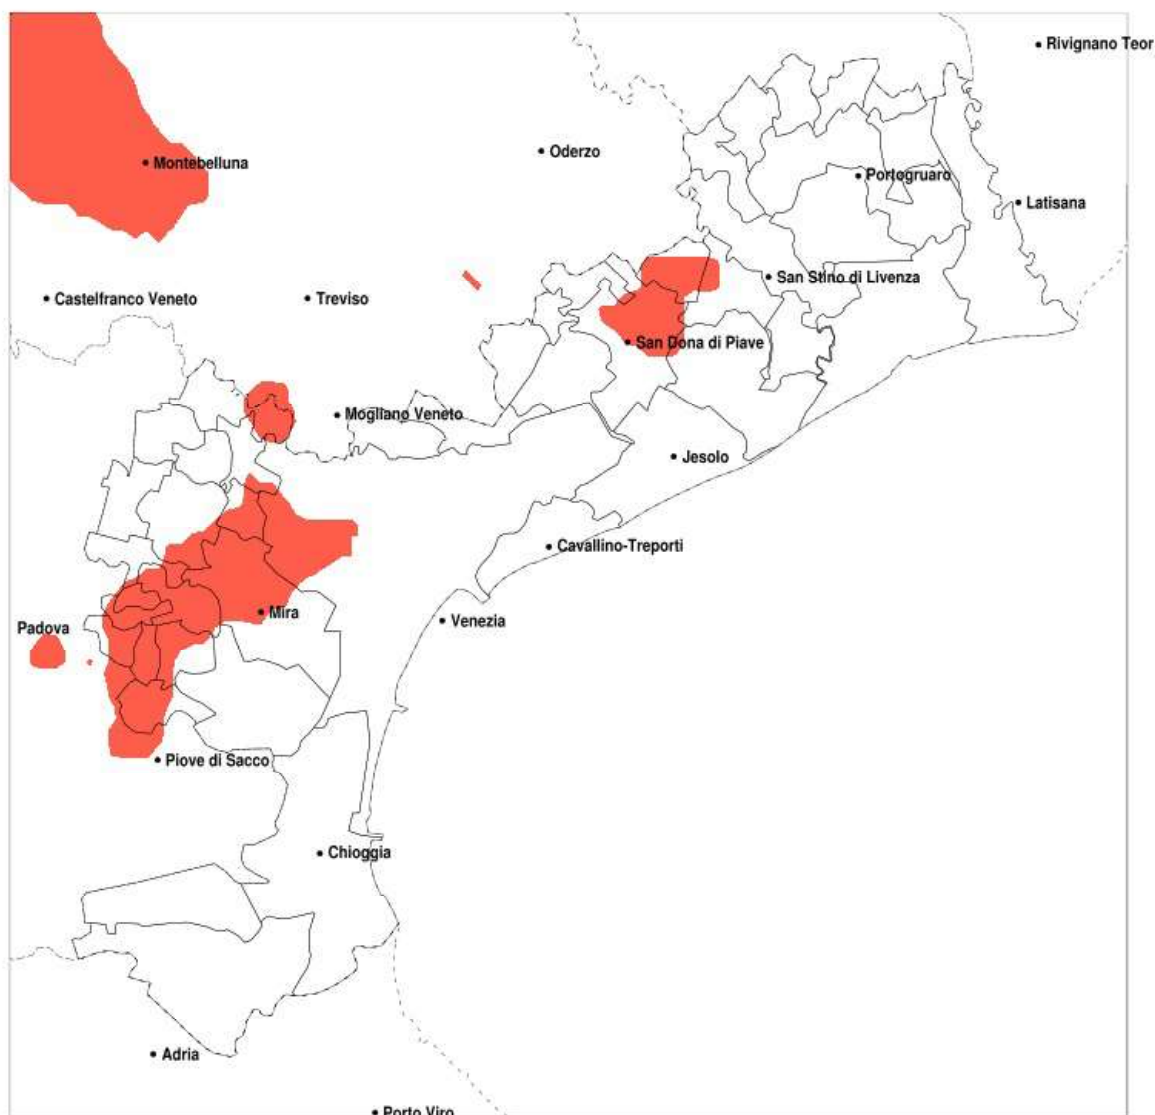

SERVIZIO DI ALERT EX-POST

Eccesso di pioggia in 3h nella Provincia di Venezia del 04-08-2020

Mappa della Provincia con evidenziati eventuali superamenti della soglia (in rosso)

Precipitazione massima in 3h (mm) del 04-08-2020				
Comune	max	min	med	Porzione comunale interessata
Campolongo Maggiore	63	9	30	25%
Camponogara	72	15	35	35%
Dolo	76	14	36	30%
Fosso	63	20	36	35%
Martellago	62	8	28	30%
Mira	78	10	34	35%
Noventa di Piave	66	2	25	20%
Scorze	61	3	22	20%
Spinea	78	9	37	45%
Vigonovo	61	12	29	20%

SERVIZIO DI ALERT EX-POST

Eccesso di pioggia in 72h nella Provincia di Venezia del 04-08-2020

Mappa della Provincia con evidenziati eventuali superamenti della soglia (in rosso)

Precipitazione massima in 72h (mm) dal 02-08-2020 al 04-08-2020				
Comune	max	min	med	Porzione comunale interessata
Campagna Lupia	133	42	67	25%
Campolongo Maggiore	110	43	75	45%
Camponogara	128	54	87	65%
Ceggia	131	49	77	40%
Dolo	134	56	91	70%
Fiesso d Artico	115	56	84	65%
Fosso	110	69	90	95%
Martellago	129	29	69	35%
Mira	136	45	90	60%
Mirano	134	16	69	35%
Noventa di Piave	124	33	60	20%
Pianiga	134	41	72	40%
San Dona di Piave	131	36	65	25%
Spinea	133	39	92	65%
Stra	115	52	85	70%
Venezia	136	37	66	20%
Vigonovo	109	53	82	65%

SERVIZIO DI ALERT EX-POST

Eccesso di pioggia in 10 giorni nella Provincia di Venezia del 04-08-2020

Mappa della Provincia con evidenziati eventuali superamenti della soglia (in rosso)

Precipitazione in 10 giorni (mm) dal 26-07-2020 al 04-08-2020					
Comune	max	min	med	Porzione comunale interessata	Media 5 anni
Campagna Lupia	133	42	67	25%	32
Campolongo Maggiore	111	44	76	45%	32
Camponogara	128	55	87	65%	31
Ceggia	131	49	77	40%	31
Dolo	134	56	91	70%	32
Fiesso d Artico	115	57	84	70%	32
Fosso	111	70	90	95%	31
Martellago	129	30	69	35%	27
Mira	136	45	90	60%	30
Mirano	134	17	69	35%	29
Noventa di Piave	124	34	61	20%	35
Pianiga	134	42	73	40%	31
San Dona di Piave	131	37	65	25%	31
Spinea	134	39	92	65%	27
Stra	116	55	85	70%	32
Venezia	136	38	66	25%	40
Vigonovo	110	55	83	65%	30