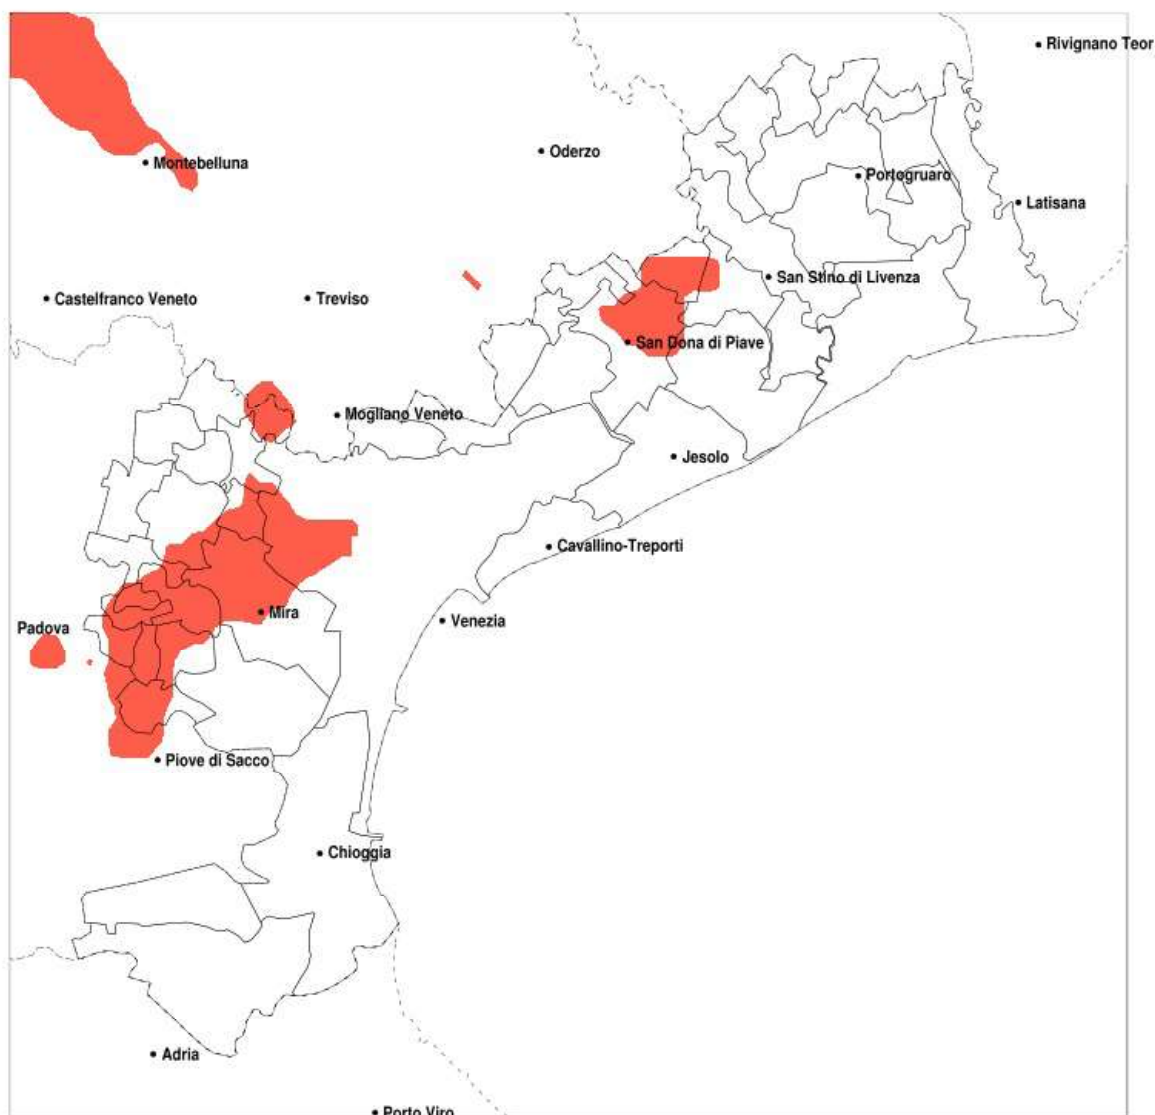

SERVIZIO DI ALERT EX-POST

Eccesso di pioggia in 3h nella Provincia di Venezia del 04-08-2020

Mappa della Provincia con evidenziati eventuali superamenti della soglia (in rosso)

Precipitazione massima in 3h (mm) del 04-08-2020				
Comune	max	min	med	Porzione comunale interessata
Campolongo Maggiore	63	9	30	25%
Camponogara	72	15	35	35%
Dolo	76	14	36	30%
Fosso	63	20	36	35%
Martellago	62	8	28	30%
Mira	78	10	34	35%
Noventa di Piave	66	2	25	20%
Scorze	61	3	22	20%
Spinea	78	9	37	45%
Vigonovo	61	12	29	20%

SERVIZIO DI ALERT EX-POST

Eccesso di pioggia in 72h nella Provincia di Venezia del 04-08-2020

Mappa della Provincia con evidenziati eventuali superamenti della soglia (in rosso)

Precipitazione massima in 72h (mm) dal 02-08-2020 al 04-08-2020				
Comune	max	min	med	Porzione comunale interessata
Campagna Lupia	133	42	67	25%
Campolongo Maggiore	110	43	75	45%
Camponogara	128	54	87	65%
Ceggia	131	49	77	40%
Dolo	134	56	91	70%
Fiesso d Artico	115	56	84	65%
Fosso	110	69	90	95%
Martellago	129	29	69	35%
Mira	136	45	90	60%
Mirano	134	16	69	35%
Noventa di Piave	124	33	60	20%
Pianiga	134	41	72	40%
San Dona di Piave	131	36	65	25%
Spinea	133	39	92	65%
Stra	115	52	85	70%
Venezia	136	37	66	20%
Vigonovo	109	53	82	65%

SERVIZIO DI ALERT EX-POST

Eccesso di pioggia in 10 giorni nella Provincia di Venezia del 04-08-2020

Mappa della Provincia con evidenziati eventuali superamenti della soglia (in rosso)

Precipitazione in 10 giorni (mm) dal 26-07-2020 al 04-08-2020					
Comune	max	min	med	Porzione comunale interessata	Media 5 anni
Campagna Lupia	133	42	67	25%	32
Campolongo Maggiore	111	44	76	45%	32
Camponogara	128	55	87	65%	31
Ceggia	131	49	77	40%	31
Dolo	134	56	91	70%	32
Fiesso d Artico	115	57	84	70%	32
Fosso	111	70	90	95%	31
Martellago	129	30	69	35%	27
Mira	136	45	90	60%	30
Mirano	134	17	69	35%	29
Noventa di Piave	124	34	61	20%	35
Pianiga	134	42	73	40%	31
San Dona di Piave	131	37	65	25%	31
Spinea	134	39	92	65%	27
Stra	116	55	85	70%	32
Venezia	136	38	66	25%	40
Vigonovo	110	55	83	65%	30