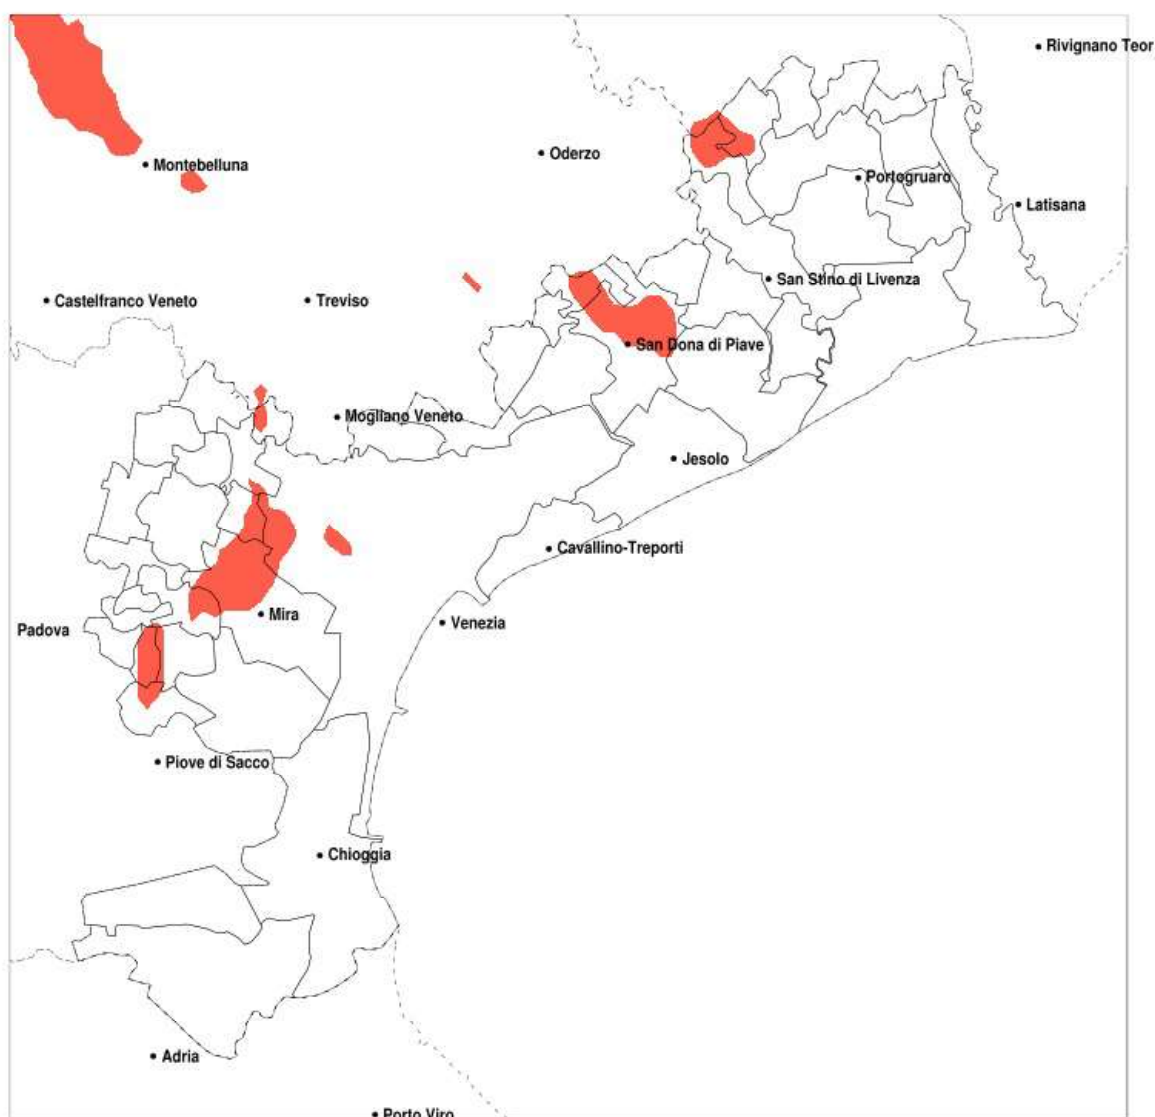

SERVIZIO DI ALERT EX-POST

Eccesso di pioggia in 1h nella Provincia di Venezia del 04-08-2020

appa della provincia con evidenziati eventuali superamenti della soglia (in rosso)

Precipitazione massima in 1h (mm) del 04-08-2020				
Comune	max	min	med	Porzione comunale interessata
Annone Veneto	39	2	19	20%
Camponogara	53	8	24	25%
Dolo	57	9	24	25%
Fosso	36	12	25	25%
Martellago	46	4	18	20%
Mira	57	5	22	30%
Noventa di Piave	50	1	21	25%
Pramaggiore	39	4	15	20%
San Dona di Piave	51	1	16	20%
Spinea	56	5	25	45%
Vigonovo	36	6	19	20%