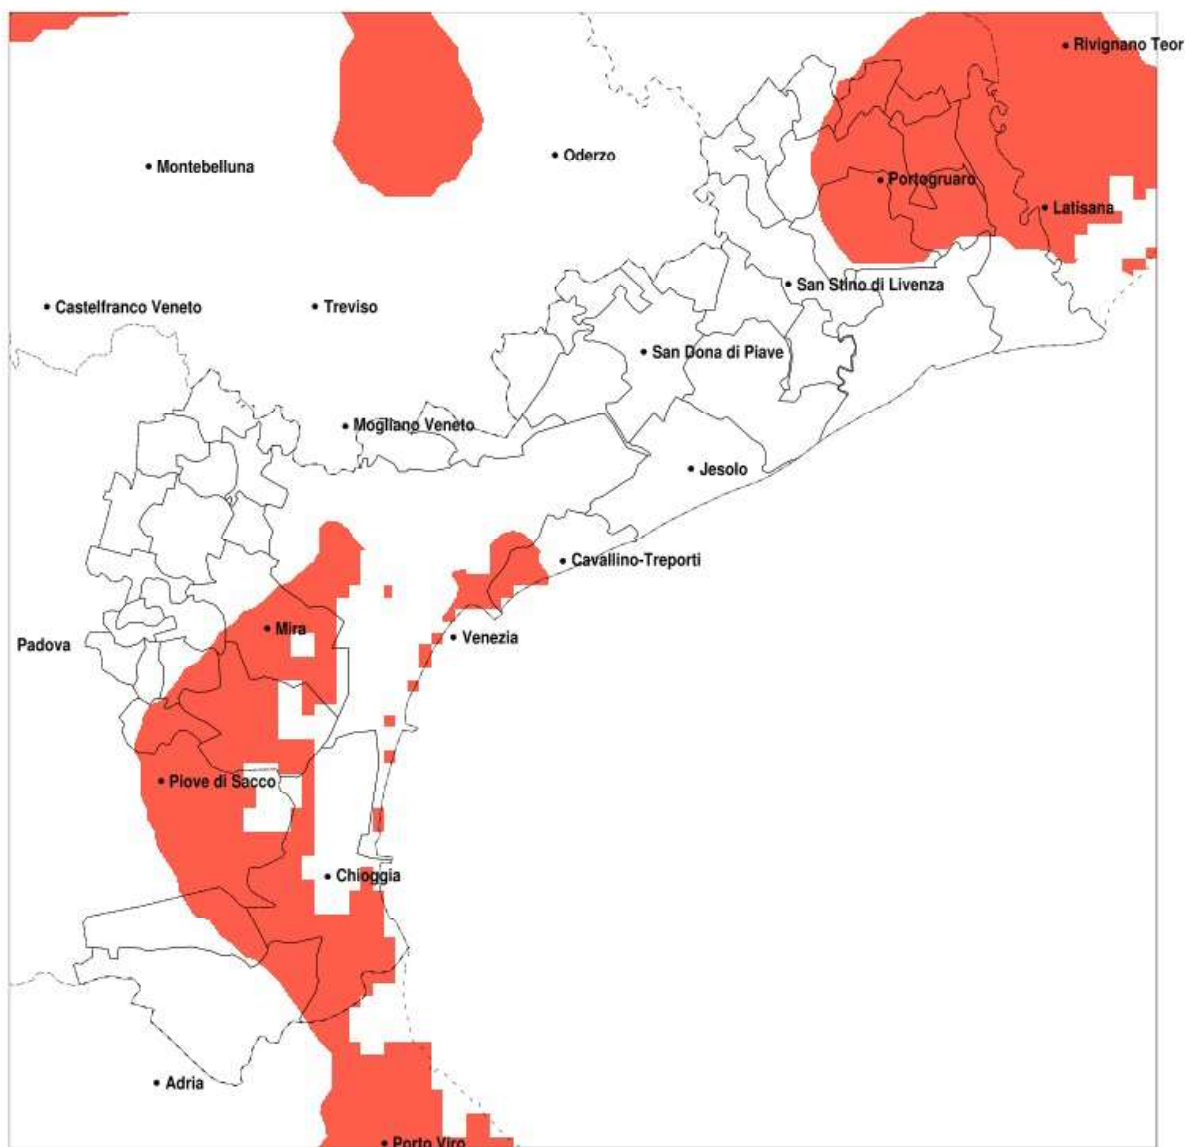

## SERVIZIO DI ALERT EX-POST

### Vento forte nella Provincia di Venezia del 26-09-2020

Mappa della Provincia con evidenziati eventuali superamenti della soglia (in rosso)

Raffica massima del vento (m/s) del 26-09-2020				
Comune	max	min	med	Porzione comunale interessata
Campagna Lupia	16	13	15	90%
Campolongo Maggiore	16	12	14	65%
Camponogara	15	11	13	55%
Cavallino-Treporti	15	12	13	40%
Cavarzere	17	10	12	25%
Chioggia	20	10	16	90%
Cinto Caomaggiore	15	11	13	30%
Cona	16	10	13	35%
Concordia Sagittaria	17	12	14	55%
Dolo	15	11	12	25%
Fossalta di Portogruaro	17	14	15	100%
Fosso	14	11	13	25%
Gruaro	16	12	14	75%
Mira	16	11	13	50%
Portogruaro	17	12	14	65%
San Michele al Tagliamento	16	12	14	60%
Teglio Veneto	17	14	15	100%
Venezia	17	10	12	25%

### Eccesso di pioggia in 10 giorni nella Provincia di Venezia del 26-09-2020

Mappa della Provincia con evidenziati eventuali superamenti della soglia (in rosso)

meteoleaks®

Meteoleaks è l'app che rende accessibili a tutti i dati meteo veri, storici e in tempo reale.  
[www.meteoleaks.com](http://www.meteoleaks.com)

### Siccità nella Provincia di Venezia del 26-09-2020

Mappa della Provincia con evidenziati eventuali superamenti della soglia (in rosso)

meteoleaks®

Meteoleaks è l'app che rende accessibili a tutti i dati meteo veri, storici e in tempo reale.  
[www.meteoleaks.com](http://www.meteoleaks.com)