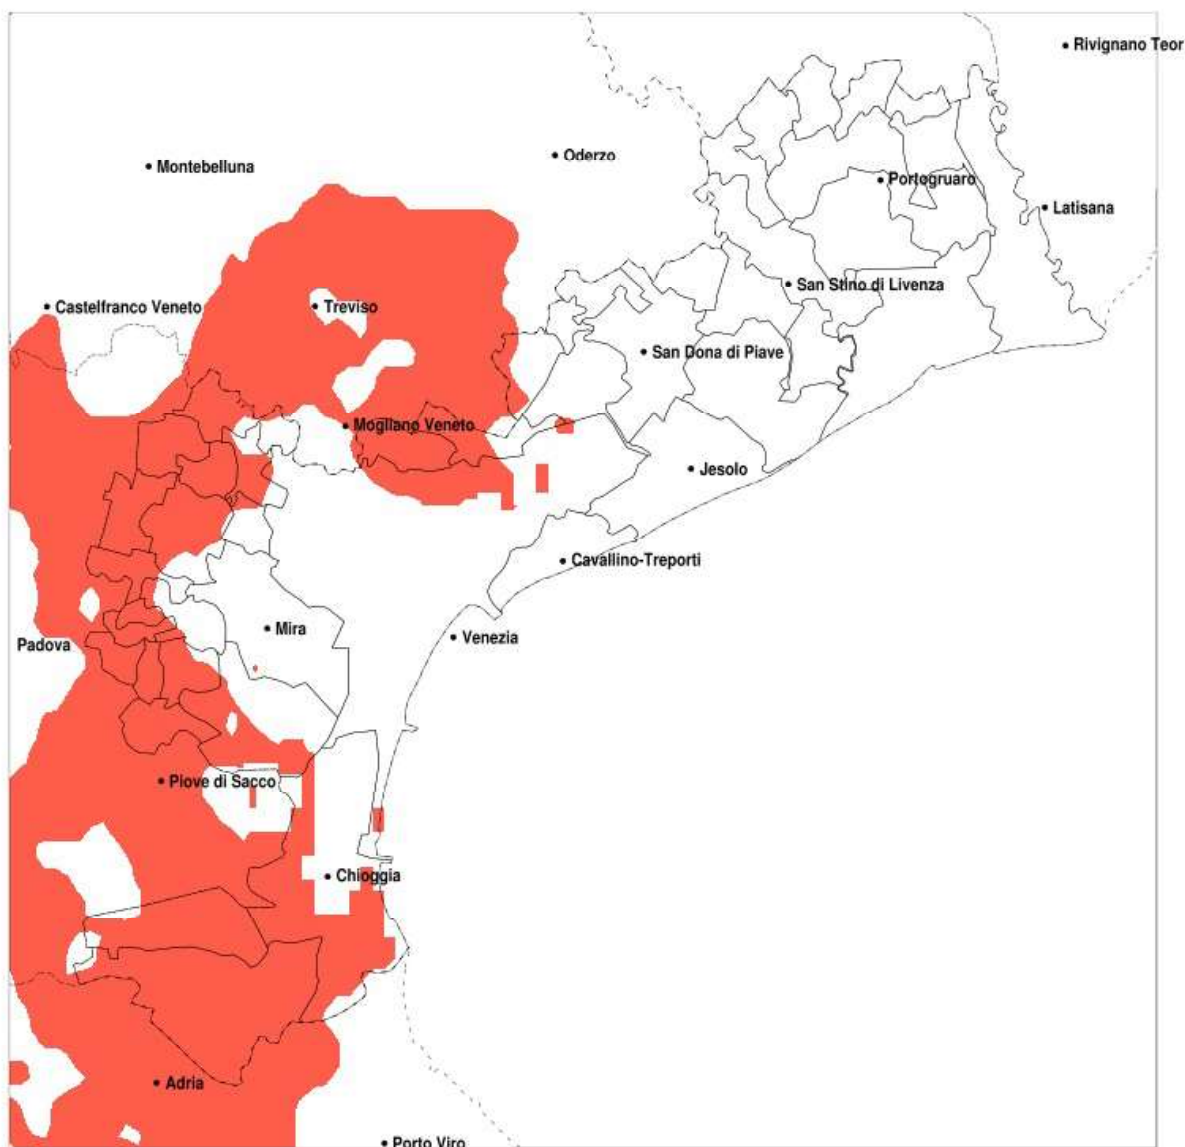

### Vento forte nella Provincia di Venezia del 26-09-2020

Mappa della Provincia con evidenziati eventuali superamenti della soglia (in rosso)

Raffica massima del vento (m/s) del 26-09-2020				
Comune	max	min	med	Porzione comunale interessata
Campagna Lupia	16	13	15	90%
Campolongo Maggiore	16	12	14	65%
Camponogara	15	11	13	55%
Cavallino-Treporti	15	12	13	40%
Cavarzere	17	10	12	25%
Chioggia	20	10	16	90%
Cinto Caomaggiore	15	11	13	30%
Cona	16	10	13	35%
Concordia Sagittaria	17	12	14	55%
Dolo	15	11	12	25%
Fossalta di Portogruaro	17	14	15	100%
Fosso	14	11	13	25%
Gruaro	16	12	14	75%
Mira	16	11	13	50%
Portogruaro	17	12	14	65%
San Michele al Tagliamento	16	12	14	60%
Teglio Veneto	17	14	15	100%
Venezia	17	10	12	25%

### Eccesso di pioggia in 10 giorni nella Provincia di Venezia del 26-09-2020

Mappa della Provincia con evidenziati eventuali superamenti della soglia (in rosso)

meteoleaks®

Meteoleaks è l'app che rende accessibili a tutti i dati meteo veri, storici e in tempo reale.  
[www.meteoleaks.com](http://www.meteoleaks.com)

Sistema di gestione certificato ISO 9001:2015 per l'Erogazione di servizi meteorologici professionali.

Precipitazione in 10 giorni (mm) dal 17-09-2020 al 26-09-2020					
Comune	max	min	med	Porzione comunale interessata	Media 5 anni
Annone Veneto	110	34	71	40%	20
Concordia Sagittaria	96	56	73	25%	29
Pramaggiore	110	25	56	20%	20
San Stino di Livenza	110	38	71	35%	26
Torre di Mosto	97	18	60	20%	27

### Siccità nella Provincia di Venezia del 26-09-2020

Mappa della Provincia con evidenziati eventuali superamenti della soglia (in rosso)

meteoleaks®

Meteoleaks è l'app che rende accessibili a tutti i dati meteo veri, storici e in tempo reale.  
[www.meteoleaks.com](http://www.meteoleaks.com)