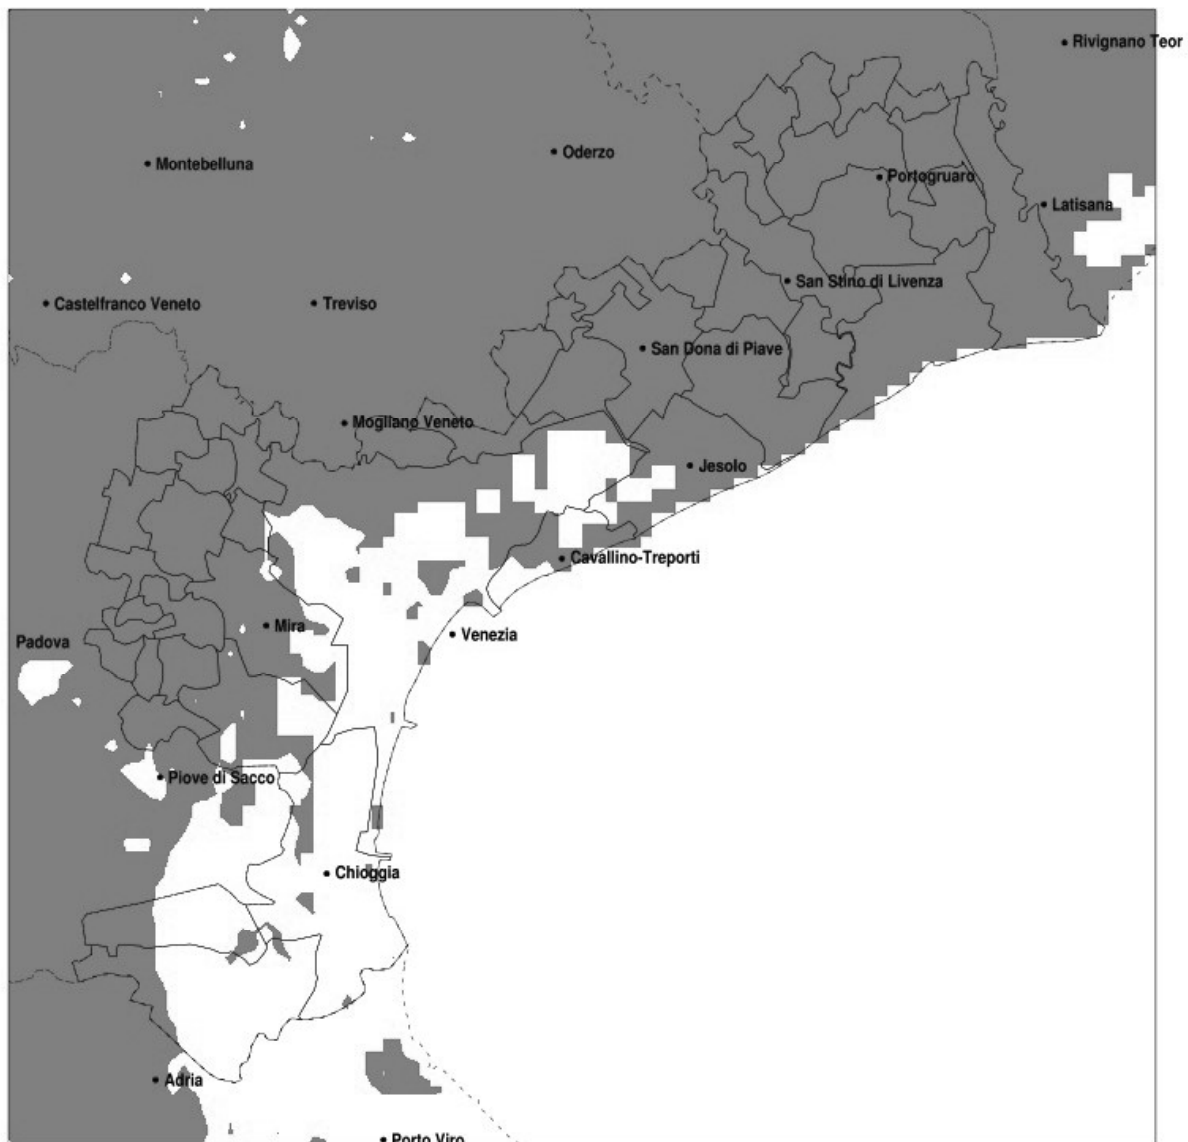

SERVIZIO DI ALERT EX-POST

Gelo e brina nella Provincia di Venezia del 21-03-2021

Mappa della Provincia con evidenziati eventuali superamenti della soglia (in rosso)

meteoleaks®

Meteoleaks è l'app che rende
accessibili a tutti i dati meteo veri,
storici e in tempo reale.
www.meteoleaks.com

Temperatura minima a 2m (C) del 21-03-2021				
Comune	max	min	media	Porzione comunale interessata
San Michele al Tagliamento	0.0	-2.1	-1.5	100%
San Stino di Livenza	-0.5	-2.2	-1.4	100%
Santa Maria di Sala	-0.3	-2.0	-1.4	100%
Scorze	-0.2	-2.2	-1.3	100%
Spinea	0.8	-1.3	-0.5	90%
Stra	-0.3	-1.3	-1.0	100%
Teglio Veneto	-1.0	-1.7	-1.3	100%
Torre di Mosto	-0.9	-2.5	-1.7	100%
Venezia	4.6	-4.5	-0.9	85%
Vigonovo	0.1	-1.3	-0.9	100%

SERVIZIO DI ALERT EX-POST

Vento forte nella Provincia di Venezia del 21-03-2021

Mappa della Provincia con evidenziati eventuali superamenti della soglia (in rosso)

meteoleaks®

Meteoleaks è l'app che rende
accessibili a tutti i dati meteo veri,
storici e in tempo reale.
www.meteoleaks.com

Precipitazione in 30 giorni (mm) dal 20-02-2021 al 21-03-2021					
Comune	max	min	med	Porzione comunale interessata	Media 5 anni
San Dona di Piave	11	5	8	100%	56
San Michele al Tagliamento	21	4	8	100%	60
San Stino di Livenza	10	3	5	100%	58
Santa Maria di Sala	25	6	12	100%	62
Scorze	17	4	8	100%	57
Spinea	12	5	9	100%	55
Stra	18	0	11	100%	60
Teglio Veneto	6	3	4	100%	65
Torre di Mosto	11	4	7	100%	57
Venezia	16	4	10	100%	53
Vigonovo	20	0	11	100%	60