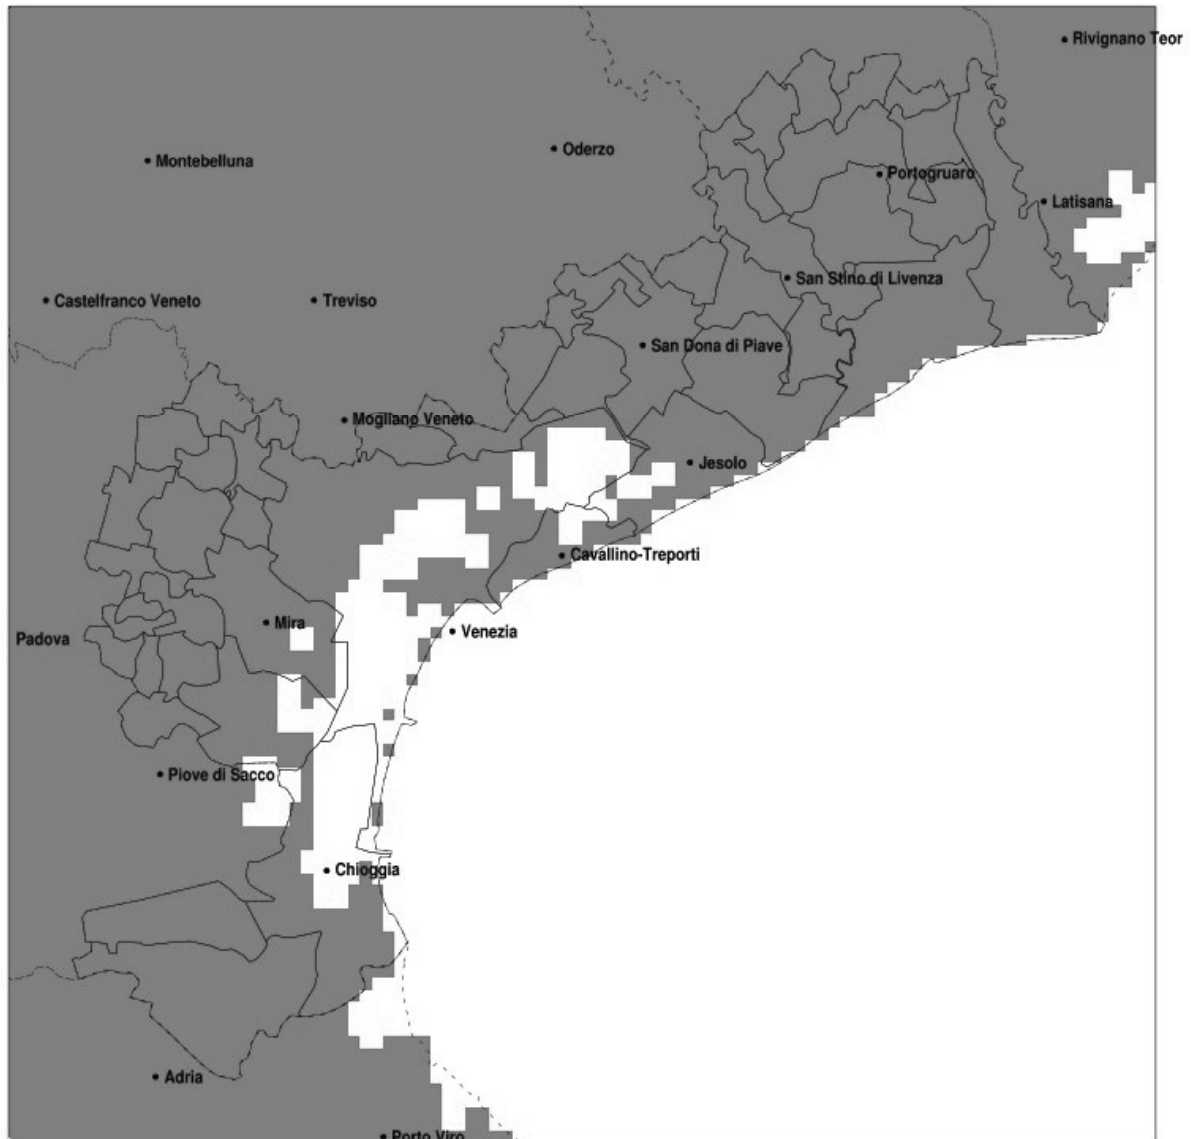

SERVIZIO DI ALERT EX-POST

Siccità nella Provincia di Venezia del 21-03-2021

Mappa della Provincia con evidenziati eventuali superamenti della soglia (in rosso)

meteoleaks®

Meteoleaks è l'app che rende
accessibili a tutti i dati meteo veri,
storici e in tempo reale.
www.meteoleaks.com

Sistema di gestione certificato ISO
9001:2015 per l'Erogazione di servizi
meteorologici professionali.