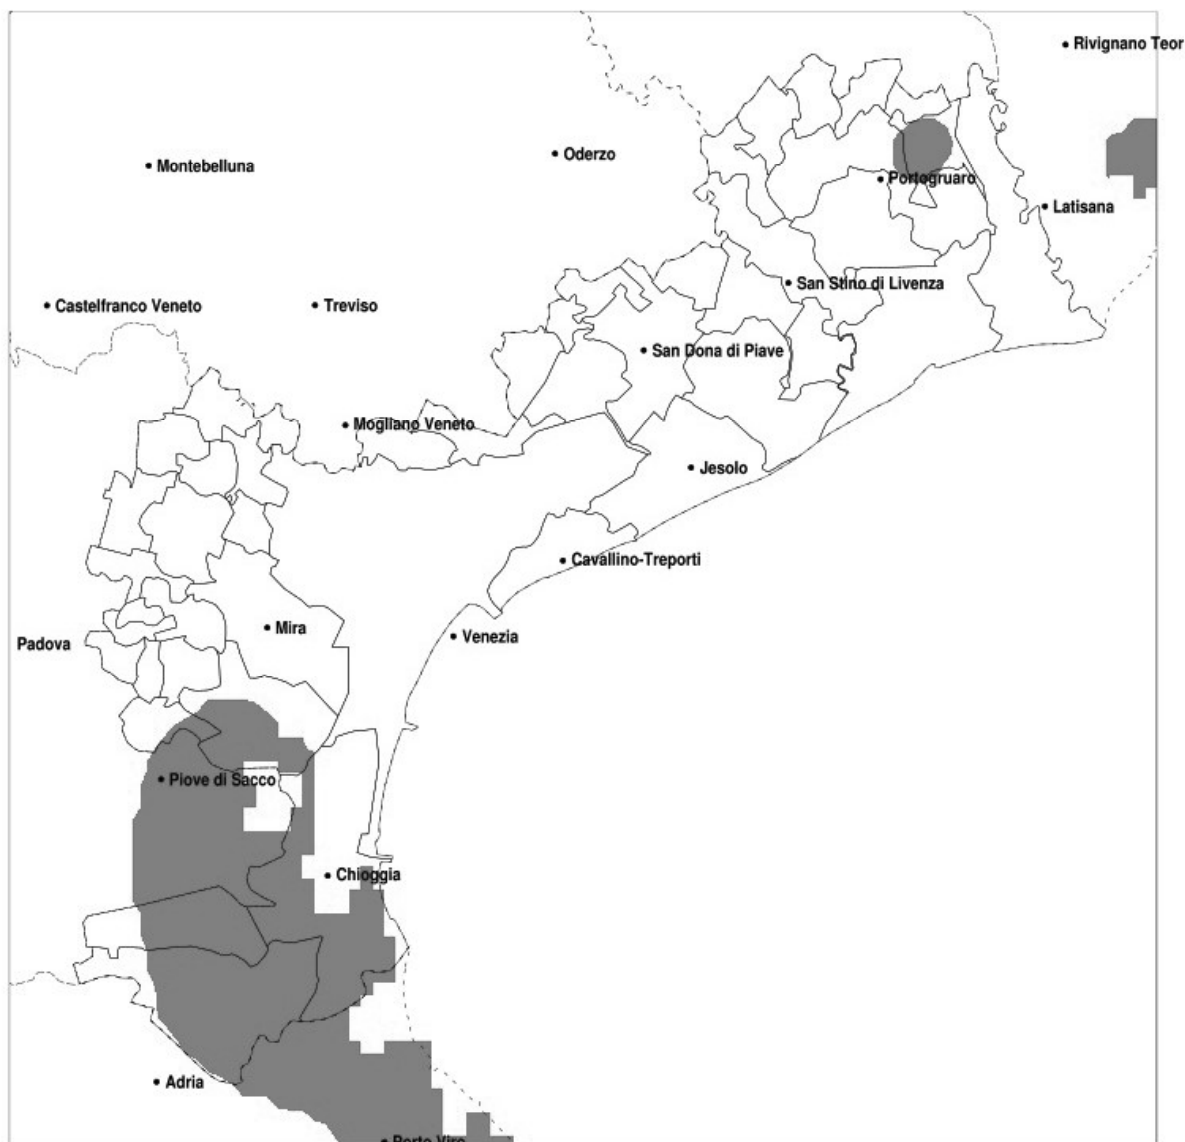

SERVIZIO DI ALERT EX-POST

Vento forte nella Provincia di Venezia del 21-03-2021

Mappa della Provincia con evidenziati eventuali superamenti della soglia (in rosso)

meteoleaks®

Meteoleaks è l'app che rende
accessibili a tutti i dati meteo veri,
storici e in tempo reale.
www.meteoleaks.com

Sistema di gestione certificato ISO
9001:2015 per l'Erogazione di servizi
meteorologici professionali.