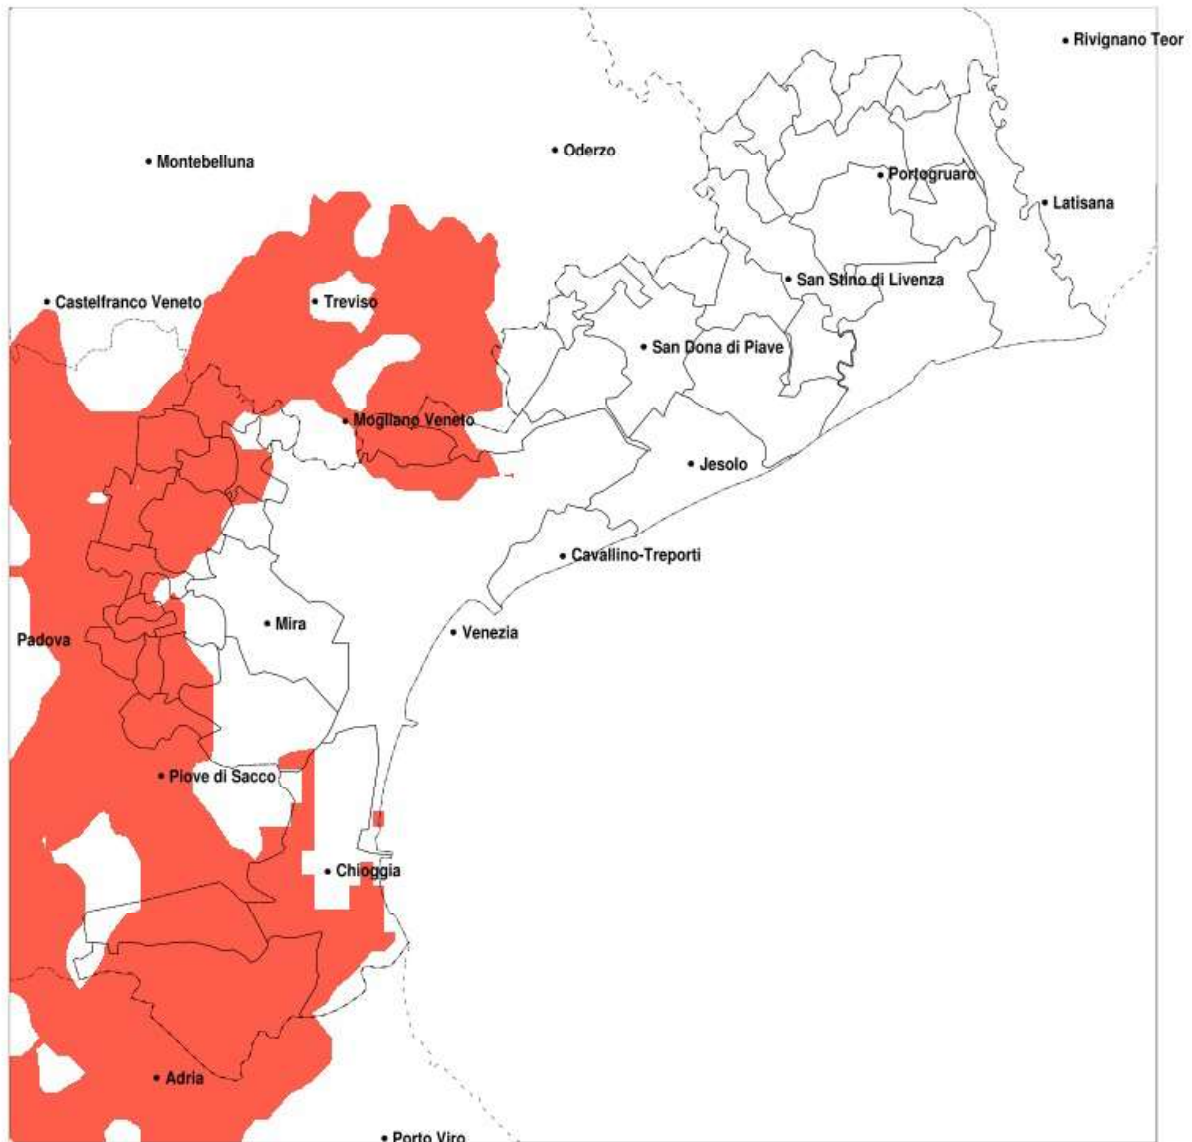

SERVIZIO DI ALERT EX-POST

Vento forte nella Provincia di Venezia del 27-09-2020

Mappa della Provincia con evidenziati eventuali superamenti della soglia (in rosso)

Raffica massima del vento (m/s) del 27-09-2020				
Comune	max	min	med	Porzione comunale interessata
Campagna Lupia	15	10	13	35%
Cavarzere	16	10	13	35%
Chioggia	16	12	15	95%
Cona	15	9	13	55%

SERVIZIO DI ALERT EX-POST

Eccesso di pioggia in 10 giorni nella Provincia di Venezia del 27-09-2020

Mappa della Provincia con evidenziati eventuali superamenti della soglia (in rosso)

meteoleaks®

Meteoleaks è l'app che rende accessibili a tutti i dati meteo veri, storici e in tempo reale.
www.meteoleaks.com

Sistema di gestione certificato ISO 9001:2015 per l'Erogazione di servizi meteorologici professionali.

Precipitazione in 10 giorni (mm) dal 18-09-2020 al 27-09-2020					
Comune	max	min	med	Porzione comunale interessata	Media 5 anni
Annone Veneto	115	35	74	50%	19
Caorle	109	37	77	50%	34
Ceggia	98	61	77	40%	22
Concordia Sagittaria	103	60	81	55%	29
Fossalta di Piave	113	43	76	40%	24
Musile di Piave	113	38	73	35%	24
Noventa di Piave	112	43	77	45%	23
Portogruaro	115	38	70	30%	26
Pramaggiore	115	25	58	25%	19
San Dona di Piave	113	47	76	35%	25
San Michele al Tagliamento	109	47	68	30%	32
San Stino di Livenza	115	52	81	60%	25
Torre di Mosto	102	37	74	45%	26

SERVIZIO DI ALERT EX-POST

Siccità nella Provincia di Venezia del 27-09-2020

Mappa della Provincia con evidenziati eventuali superamenti della soglia (in rosso)

meteoleaks

Meteoleaks è l'app che rende accessibili a tutti i dati meteo veri, storici e in tempo reale.
www.meteoleaks.com