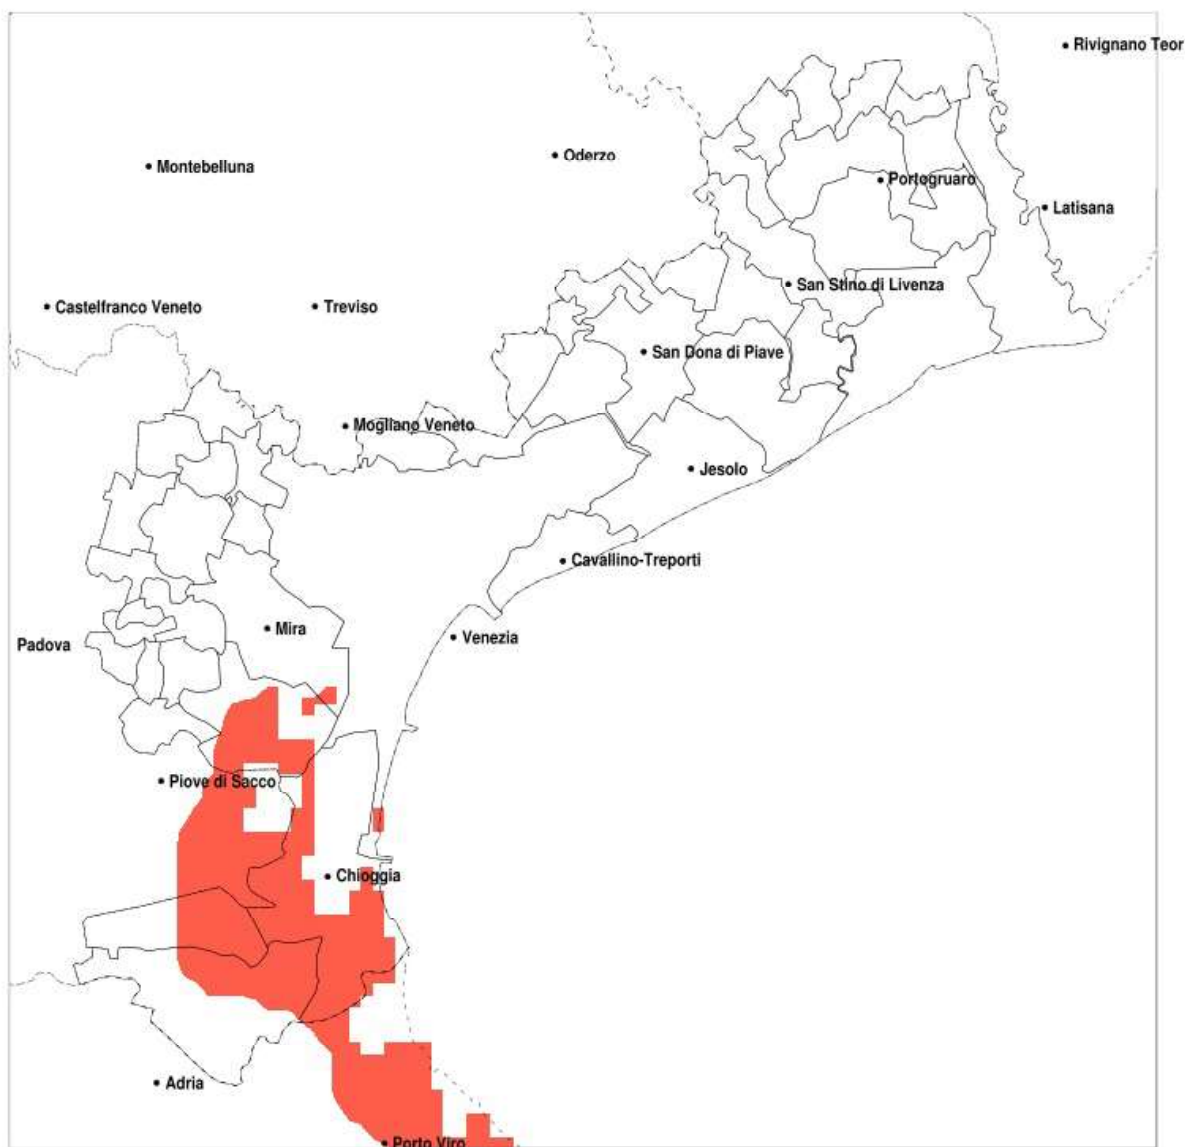

SERVIZIO DI ALERT EX-POST

Vento forte nella Provincia di Venezia del 27-09-2020

Mappa della Provincia con evidenziati eventuali superamenti della soglia (in rosso)

Raffica massima del vento (m/s) del 27-09-2020				
Comune	max	min	med	Porzione comunale interessata
Campagna Lupia	15	10	13	35%
Cavarzere	16	10	13	35%
Chioggia	16	12	15	95%
Cona	15	9	13	55%

SERVIZIO DI ALERT EX-POST

Eccesso di pioggia in 10 giorni nella Provincia di Venezia del 27-09-2020

Mappa della Provincia con evidenziati eventuali superamenti della soglia (in rosso)

meteoleaks®

Meteoleaks è l'app che rende accessibili a tutti i dati meteo veri, storici e in tempo reale.
www.meteoleaks.com

Sistema di gestione certificato ISO 9001:2015 per l'Erogazione di servizi meteorologici professionali.

Precipitazione in 10 giorni (mm) dal 18-09-2020 al 27-09-2020					
Comune	max	min	med	Porzione comunale interessata	Media 5 anni
Annone Veneto	115	35	74	50%	19
Caorle	109	37	77	50%	34
Ceggia	98	61	77	40%	22
Concordia Sagittaria	103	60	81	55%	29
Fossalta di Piave	113	43	76	40%	24
Musile di Piave	113	38	73	35%	24
Noventa di Piave	112	43	77	45%	23
Portogruaro	115	38	70	30%	26
Pramaggiore	115	25	58	25%	19
San Dona di Piave	113	47	76	35%	25
San Michele al Tagliamento	109	47	68	30%	32
San Stino di Livenza	115	52	81	60%	25
Torre di Mosto	102	37	74	45%	26

SERVIZIO DI ALERT EX-POST

Siccità nella Provincia di Venezia del 27-09-2020

Mappa della Provincia con evidenziati eventuali superamenti della soglia (in rosso)

meteoleaks

Meteoleaks è l'app che rende accessibili a tutti i dati meteo veri, storici e in tempo reale.
www.meteoleaks.com