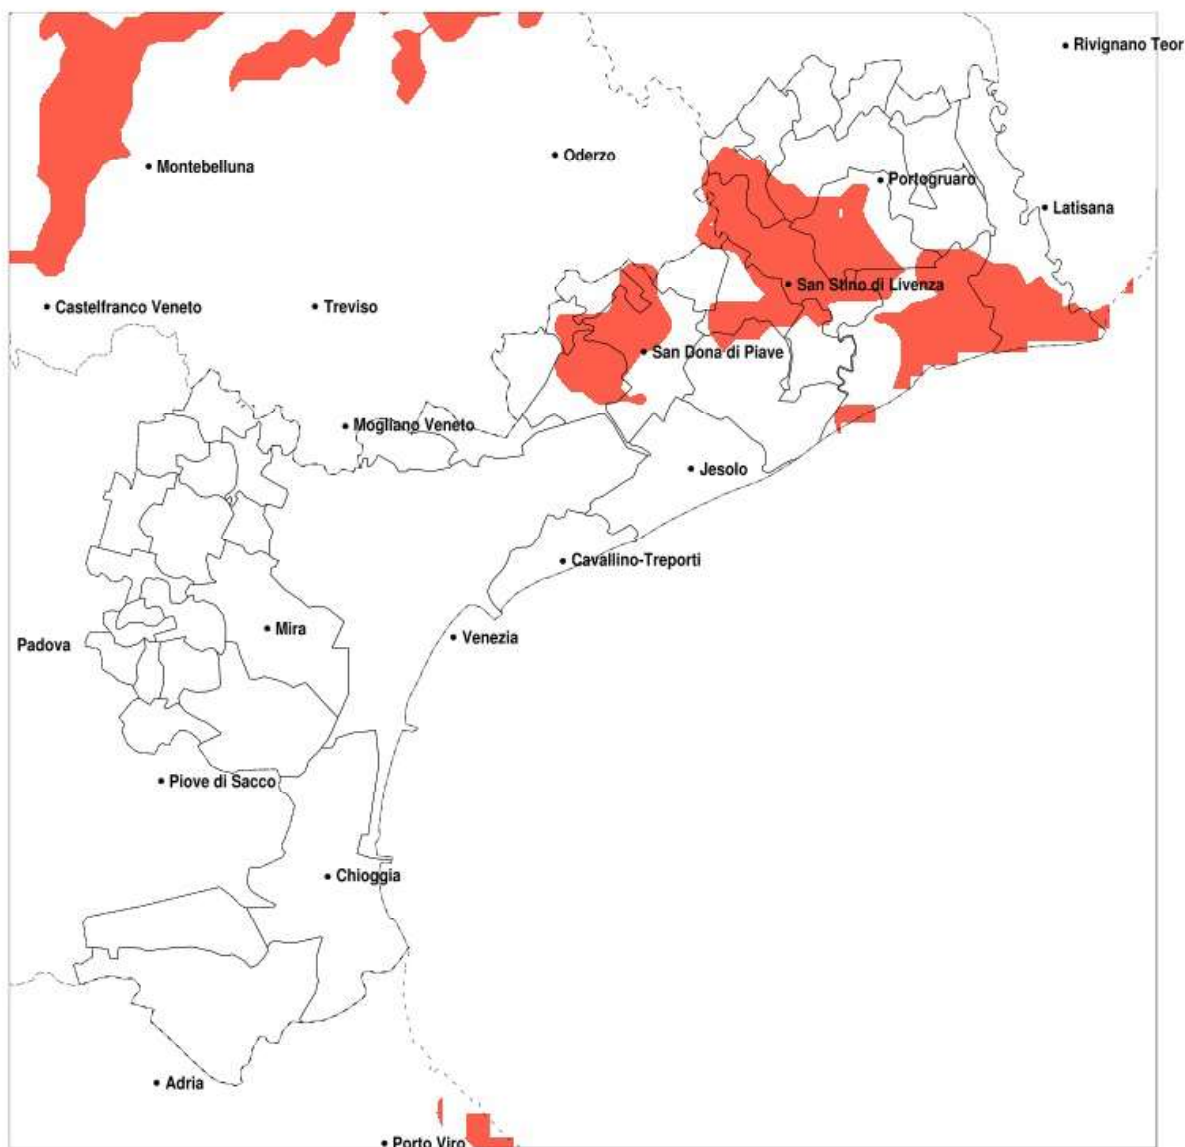

SERVIZIO DI ALERT EX-POST

Vento forte nella Provincia di Venezia del 27-09-2020

Mappa della Provincia con evidenziati eventuali superamenti della soglia (in rosso)

Raffica massima del vento (m/s) del 27-09-2020				
Comune	max	min	med	Porzione comunale interessata
Campagna Lupia	15	10	13	35%
Cavarzere	16	10	13	35%
Chioggia	16	12	15	95%
Cona	15	9	13	55%

SERVIZIO DI ALERT EX-POST

Eccesso di pioggia in 10 giorni nella Provincia di Venezia del 27-09-2020

Mappa della Provincia con evidenziati eventuali superamenti della soglia (in rosso)

meteoleaks®

Meteoleaks è l'app che rende accessibili a tutti i dati meteo veri, storici e in tempo reale.
www.meteoleaks.com

Sistema di gestione certificato ISO 9001:2015 per l'Erogazione di servizi meteorologici professionali.

Precipitazione in 10 giorni (mm) dal 18-09-2020 al 27-09-2020					
Comune	max	min	med	Porzione comunale interessata	Media 5 anni
Annone Veneto	115	35	74	50%	19
Caorle	109	37	77	50%	34
Ceggia	98	61	77	40%	22
Concordia Sagittaria	103	60	81	55%	29
Fossalta di Piave	113	43	76	40%	24
Musile di Piave	113	38	73	35%	24
Noventa di Piave	112	43	77	45%	23
Portogruaro	115	38	70	30%	26
Pramaggiore	115	25	58	25%	19
San Dona di Piave	113	47	76	35%	25
San Michele al Tagliamento	109	47	68	30%	32
San Stino di Livenza	115	52	81	60%	25
Torre di Mosto	102	37	74	45%	26

SERVIZIO DI ALERT EX-POST

Siccità nella Provincia di Venezia del 27-09-2020

Mappa della Provincia con evidenziati eventuali superamenti della soglia (in rosso)

meteoleaks

Meteoleaks è l'app che rende accessibili a tutti i dati meteo veri, storici e in tempo reale.
www.meteoleaks.com