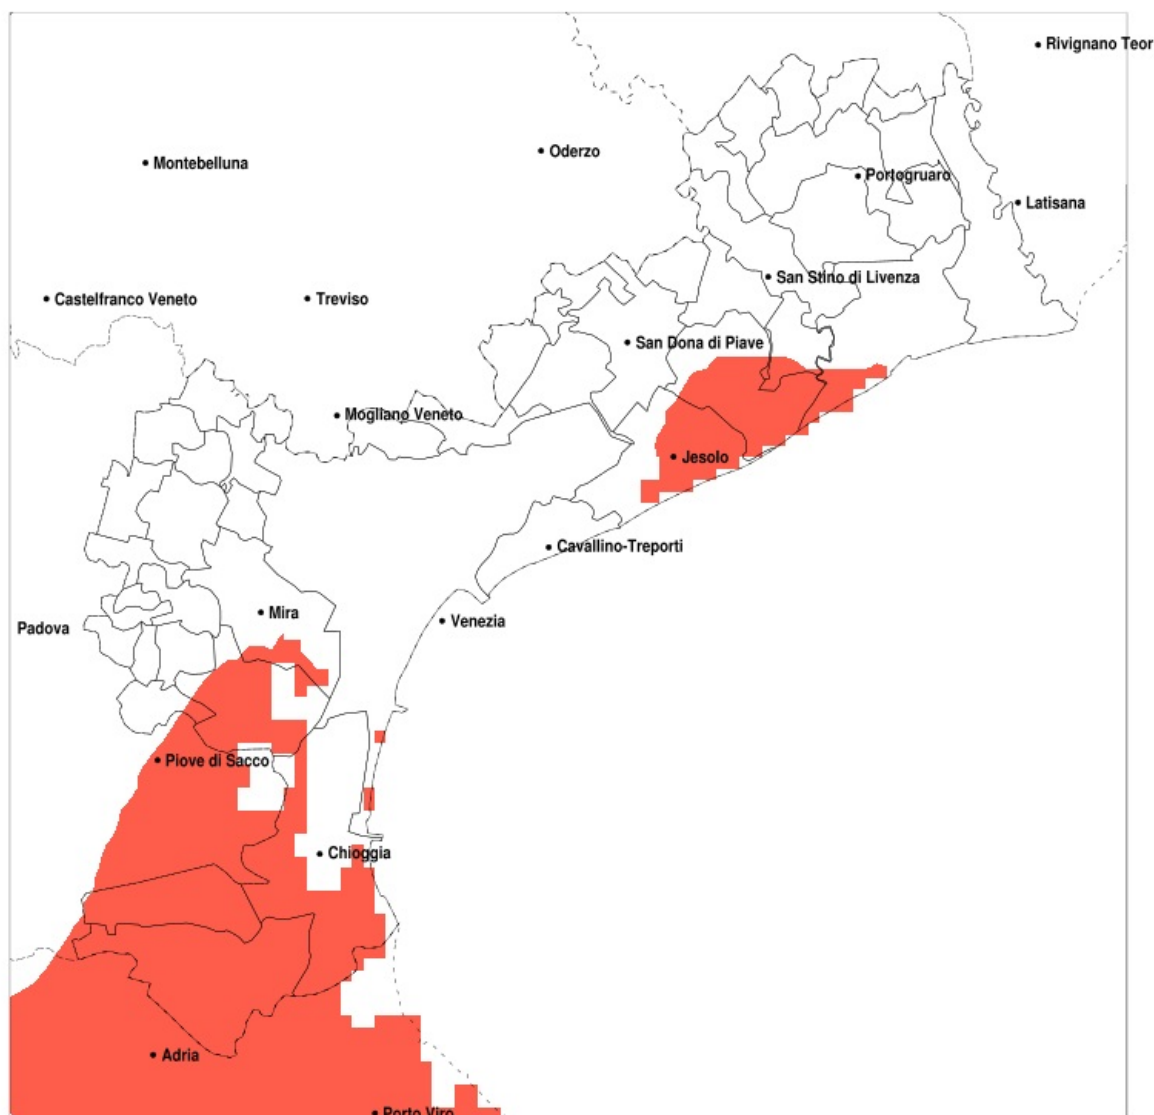

SERVIZIO DI ALERT EX-POST

Vento forte nella Provincia di Venezia del 24-03-2020

Mappa della Provincia con evidenziati eventuali superamenti della soglia (in rosso)

Raffica massima del vento (m/s) del 24-03-2020				
Comune	max	min	med	Porzione comunale interessata
Campagna Lupia	17	11	14	60%
Campolongo Maggiore	15	9	13	35%
Caorle	14	10	13	20%
Cavarzere	21	13	17	100%
Chioggia	22	13	19	100%
Cona	19	12	16	95%
Eraclea	14	10	13	50%
Jesolo	14	12	14	55%
Torre di Mosto	14	8	12	20%