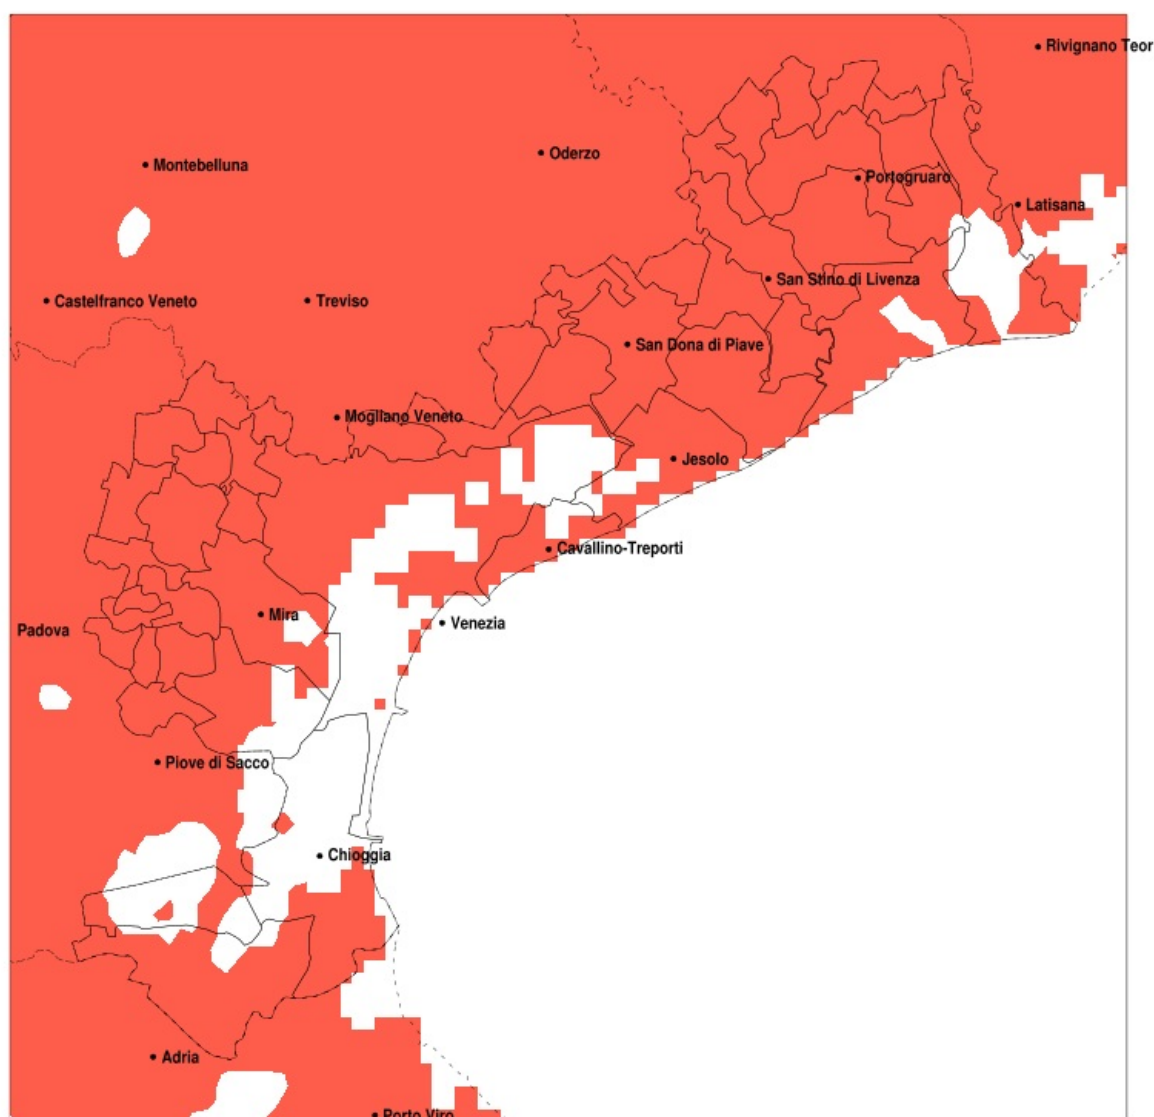

SERVIZIO DI ALERT EX-POST

Siccità nella Provincia di Venezia del 03-04-2020

Mappa della Provincia con evidenziati eventuali superamenti della soglia (in rosso)

Siccità (mm) dal 05-03-2020 al 03-04-2020					
Comune	max	min	med	Porzione comunale interessata	Media 5 anni
Annone Veneto	28	17	21	100%	58
Campagna Lupia	38	23	31	95%	53
Campolongo Maggiore	36	26	30	100%	55
Camponogara	36	22	27	100%	54
Caorle	45	12	28	90%	58
Cavarzere	36	20	26	80%	42
Ceggia	27	20	23	100%	62
Chioggia	38	21	27	70%	45
Cinto Caomaggiore	23	18	19	100%	56
Cona	36	20	29	55%	44
Concordia Sagittaria	37	17	23	100%	59
Dolo	31	21	25	100%	53
Eraclea	33	19	25	100%	58
Fiesso d'Artico	31	21	26	100%	54
Fossalta di Piave	24	19	21	100%	60
Fossalta di Portogruaro	38	18	23	100%	57
Fosso	30	22	27	100%	54
Gruaro	23	18	20	100%	57
Jesolo	27	21	24	100%	55
Marcon	29	20	23	100%	57
Martellago	29	17	24	100%	52
Meolo	27	19	22	100%	60
Mira	35	20	27	100%	52
Mirano	32	21	26	100%	52
Musile di Piave	26	19	23	100%	58
Noale	32	18	24	100%	51
Noventa di Piave	24	18	22	100%	62
Pianiga	32	21	26	100%	53
Portogruaro	43	17	24	95%	57
Pramaggiore	28	18	20	100%	56
Quarto d'Altino	27	20	23	100%	60
Salzano	29	20	26	100%	51
San Dona di Piave	27	18	23	100%	60