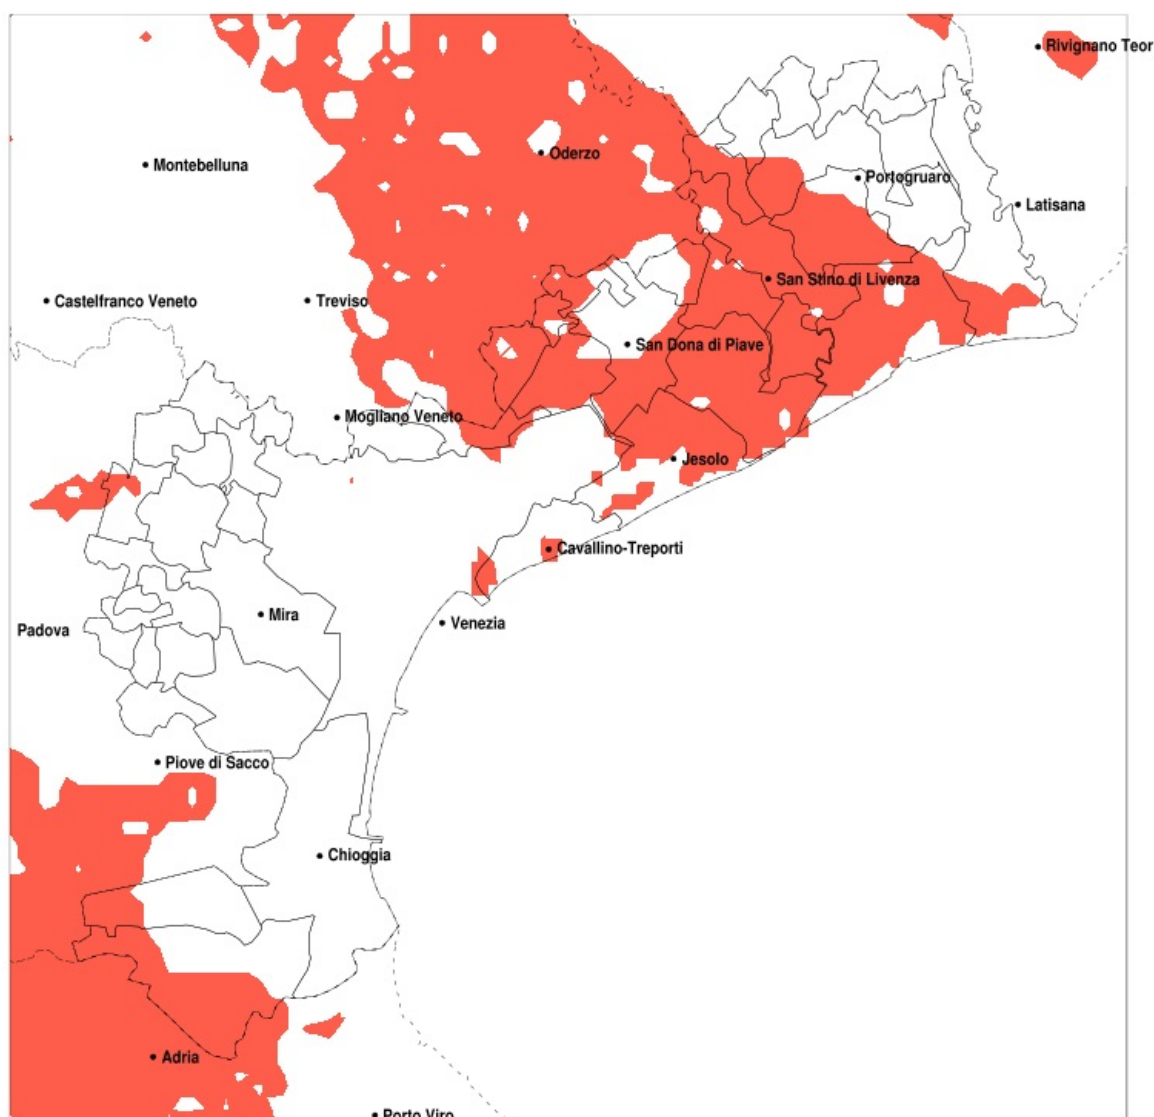

SERVIZIO DI ALERT EX-POST

Gelo e brina nella Provincia di Venezia del 03-04-2020

Mappa della Provincia con evidenziati eventuali superamenti della soglia (in rosso)

Temperatura minima a 2m (C) del 03-04-2020				
Comune	max	min	med	Porzione comunale interessata
Annone Veneto	1.7	-0.5	-0.0	70%
Caorle	3.2	-1.1	-0.2	80%
Cavarzere	1.7	-1.3	-0.0	60%
Ceggia	1.4	-0.5	0.2	55%
Cona	1.7	-1.3	0.1	40%
Concordia Sagittaria	1.8	-0.6	0.1	65%
Eraclea	2.2	-1.1	-0.6	95%
Fossalta di Piave	1.4	-1.1	-0.2	80%
Jesolo	2.0	-1.1	-0.2	80%
Meolo	2.2	-1.2	-0.4	95%
Musile di Piave	2.2	-0.7	0.1	75%
Noventa di Piave	1.2	-1.4	-0.1	60%
Portogruaro	2.8	-0.5	0.4	30%
Pramaggiore	1.9	-0.4	0.4	30%
Quarto d'Altino	2.2	-0.7	0.4	50%
San Dona di Piave	2.0	-0.9	0.1	65%
San Michele al Tagliamento	3.1	-0.4	0.5	20%
San Stino di Livenza	2.2	-0.9	-0.3	95%
Torre di Mosto	1.4	-1.1	-0.4	90%
Venezia	6.9	-1.0	1.6	20%
Cavallino-Treporti	3.4	-0.5	1.4	30%

Precipitazione in 30 giorni (mm) dal 05-03-2020 al 03-04-2020					
Comune	max	min	med	Porzione comunale interessata	Media 5 anni
San Michele al Tagliamento	45	18	28	80%	54
Santa Maria di Sala	32	18	26	100%	52
San Stino di Livenza	39	15	24	100%	59
Scorze	29	14	22	100%	51
Spinea	29	19	25	100%	52
Stra	32	21	26	100%	53
Teglio Veneto	23	18	20	100%	57
Torre di Mosto	32	18	24	100%	61
Venezia	38	17	25	100%	54
Vigonovo	32	22	26	100%	53
Cavallino-Treporti	31	21	26	100%	55