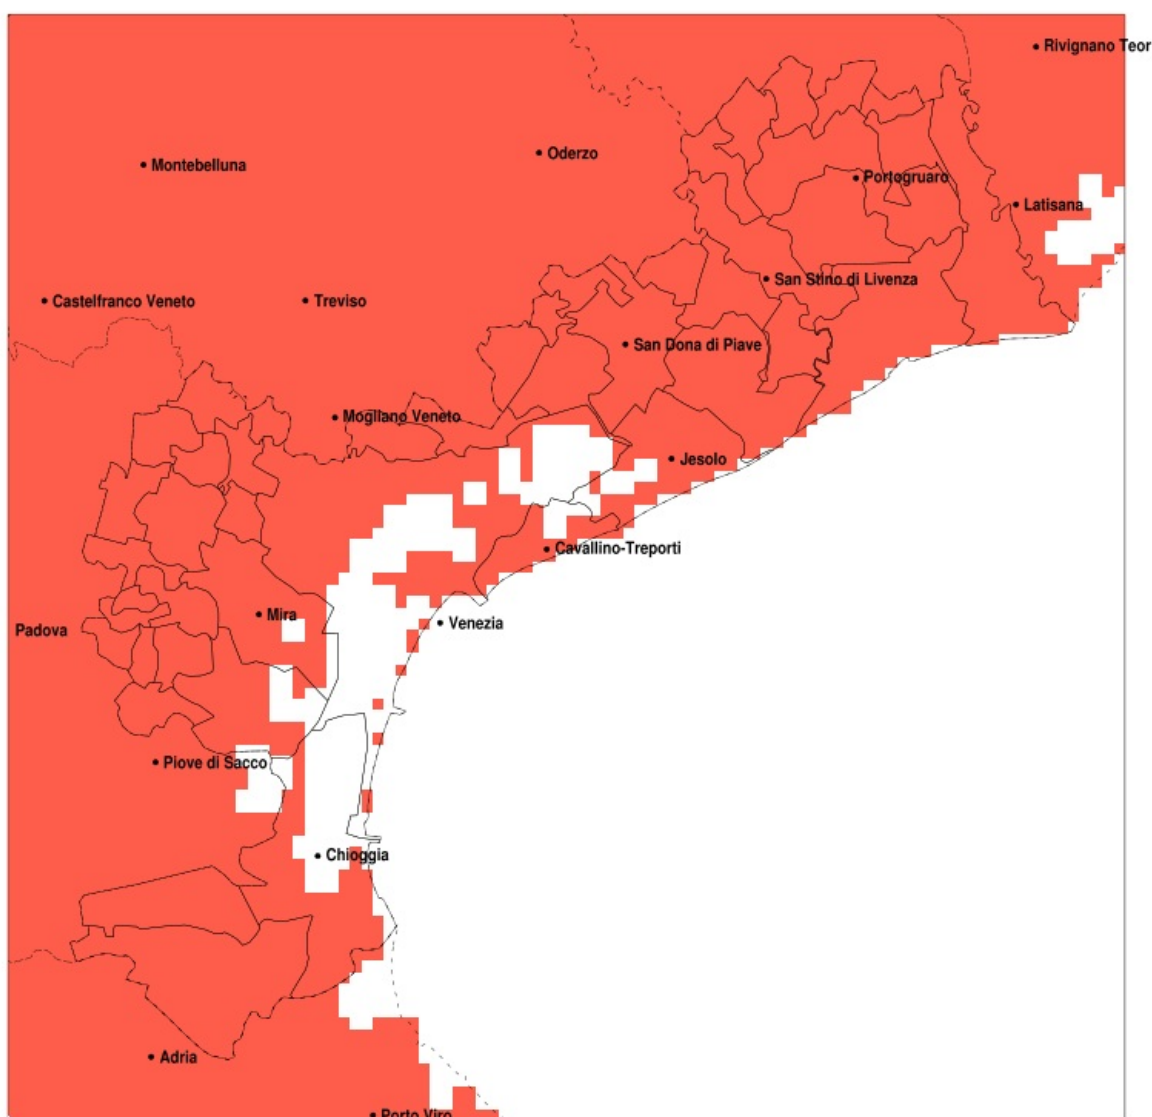

## SERVIZIO DI ALERT EX-POST

### Siccità nella Provincia di Venezia del 06-04-2020

Mappa della Provincia con evidenziati eventuali superamenti della soglia (in rosso)

Siccità (mm) dal 08-03-2020 al 06-04-2020					
Comune	max	min	med	Porzione comunale interessata	Media 5 anni
Annone Veneto	4	2	3	100%	66
Campagna Lupia	6	4	5	100%	58
Campolongo Maggiore	7	4	5	100%	60
Camponogara	6	3	4	100%	59
Caorle	3	0	1	100%	65
Cavarzere	8	2	4	100%	45
Ceggia	3	2	2	100%	71
Chioggia	6	2	3	100%	48
Cinto Caomaggiore	5	3	3	100%	63
Cona	6	2	4	100%	47
Concordia Sagittaria	4	1	2	100%	68
Dolo	7	3	4	100%	58
Eraclea	3	0	2	100%	66
Fiesso d'Artico	8	3	4	100%	59
Fossalta di Piave	4	2	3	100%	68
Fossalta di Portogruaro	4	2	3	100%	64
Fosso	6	3	4	100%	60
Gruaro	4	3	4	100%	63
Jesolo	4	0	2	100%	61
Marcon	5	3	4	100%	65
Martellago	5	2	4	100%	58
Meolo	4	3	3	100%	68
Mira	6	3	4	100%	57
Mirano	7	2	4	100%	58
Musile di Piave	4	2	3	100%	66
Noale	4	2	3	100%	58
Noventa di Piave	4	2	3	100%	70
Pianiga	10	3	4	100%	59
Portogruaro	4	1	3	100%	65
Pramaggiore	4	2	3	100%	63
Quarto d'Altino	5	3	4	100%	69
Salzano	4	2	3	100%	57
San Dona di Piave	4	2	3	100%	67

Precipitazione in 30 giorni (mm) dal 08-03-2020 al 06-04-2020					
Comune	max	min	med	Porzione comunale interessata	Media 5 anni
San Michele al Tagliamento	4	0	2	100%	60
Santa Maria di Sala	7	2	4	100%	59
San Stino di Livenza	3	0	2	100%	68
Scorze	5	2	3	100%	58
Spinea	5	3	4	100%	58
Stra	10	3	4	100%	59
Teglio Veneto	4	3	3	100%	63
Torre di Mosto	3	0	2	100%	70
Venezia	6	2	4	100%	61
Vigonovo	11	3	5	100%	59
Cavallino-Treporti	4	2	3	100%	61