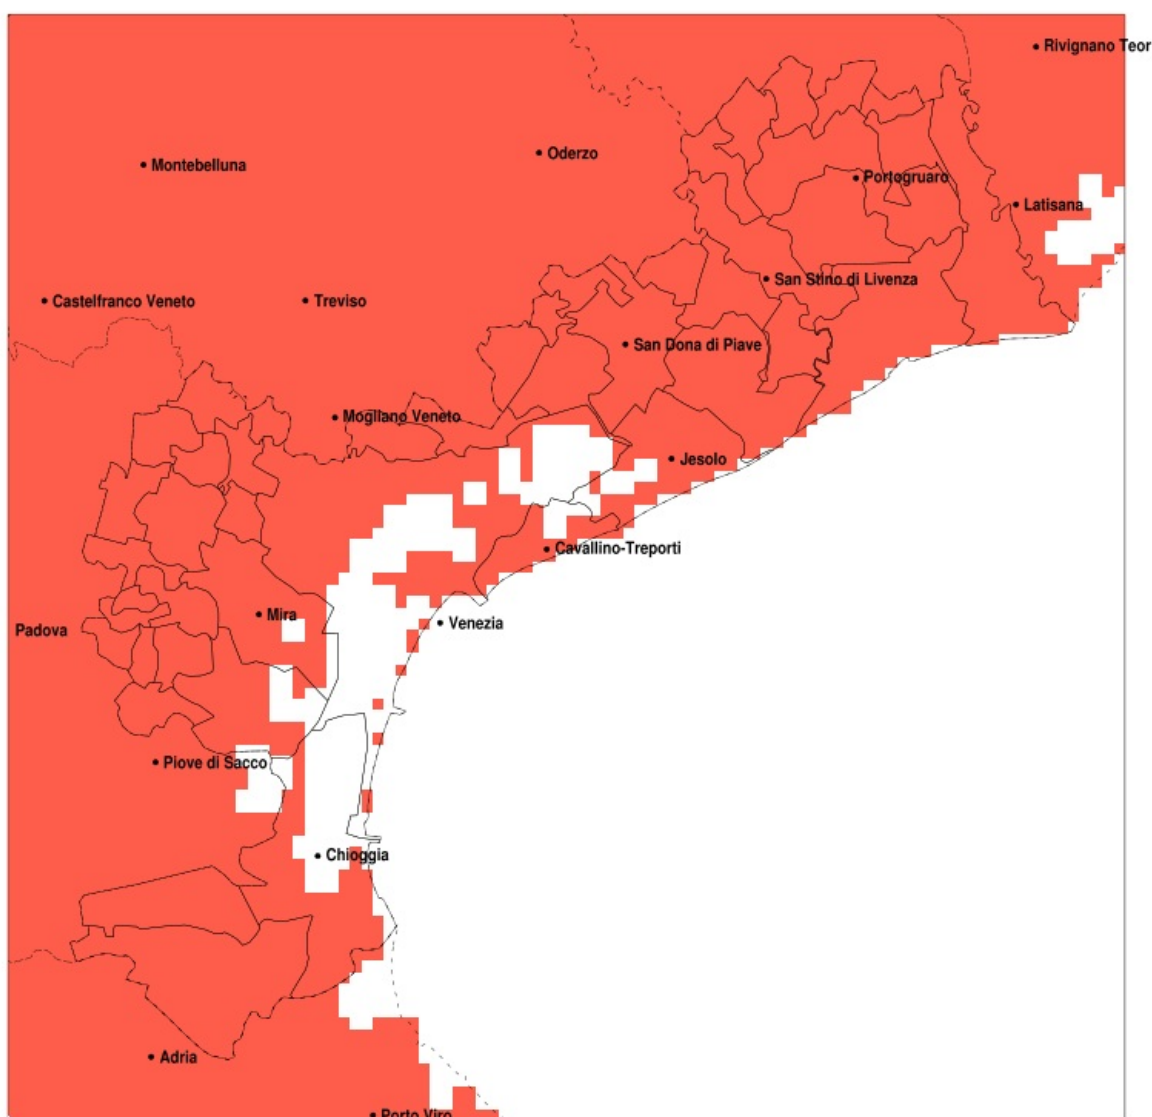

SERVIZIO DI ALERT EX-POST

Siccità nella Provincia di Venezia del 07-04-2020

Mappa della Provincia con evidenziati eventuali superamenti della soglia (in rosso)

Siccità (mm) dal 09-03-2020 al 07-04-2020					
Comune	max	min	med	Porzione comunale interessata	Media 5 anni
Annone Veneto	4	2	3	100%	63
Campagna Lupia	6	4	5	100%	56
Campolongo Maggiore	6	4	5	100%	57
Camponogara	6	3	4	100%	57
Caorle	3	0	1	100%	62
Cavarzere	7	2	4	100%	43
Ceggia	3	2	2	100%	69
Chioggia	6	2	3	100%	46
Cinto Caomaggiore	5	3	3	100%	60
Cona	6	2	4	100%	46
Concordia Sagittaria	4	1	2	100%	65
Dolo	8	3	4	100%	56
Eraclea	3	0	2	100%	64
Fiesso d'Artico	8	3	4	100%	58
Fossalta di Piave	4	2	3	100%	67
Fossalta di Portogruaro	4	2	3	100%	61
Fosso	6	3	4	100%	58
Gruaro	4	3	4	100%	61
Jesolo	4	0	2	100%	60
Marcon	5	3	4	100%	63
Martellago	5	2	4	100%	56
Meolo	4	3	3	100%	67
Mira	6	3	4	100%	55
Mirano	7	2	4	100%	56
Musile di Piave	4	2	3	100%	64
Noale	4	2	3	100%	56
Noventa di Piave	4	2	3	100%	68
Pianiga	10	3	4	100%	57
Portogruaro	4	1	3	100%	63
Pramaggiore	4	2	3	100%	61
Quarto d'Altino	5	3	4	100%	67
Salzano	4	2	3	100%	56
San Dona di Piave	4	2	3	100%	66

Precipitazione in 30 giorni (mm) dal 09-03-2020 al 07-04-2020					
Comune	max	min	med	Porzione comunale interessata	Media 5 anni
San Michele al Tagliamento	4	0	2	100%	57
Santa Maria di Sala	8	2	4	100%	58
San Stino di Livenza	3	0	2	100%	66
Scorze	5	2	3	100%	57
Spinea	5	3	4	100%	56
Stra	10	3	4	100%	57
Teglio Veneto	4	3	3	100%	61
Torre di Mosto	3	0	2	100%	68
Venezia	6	2	4	100%	59
Vigonovo	11	3	5	100%	57
Cavallino-Treporti	4	2	3	100%	60