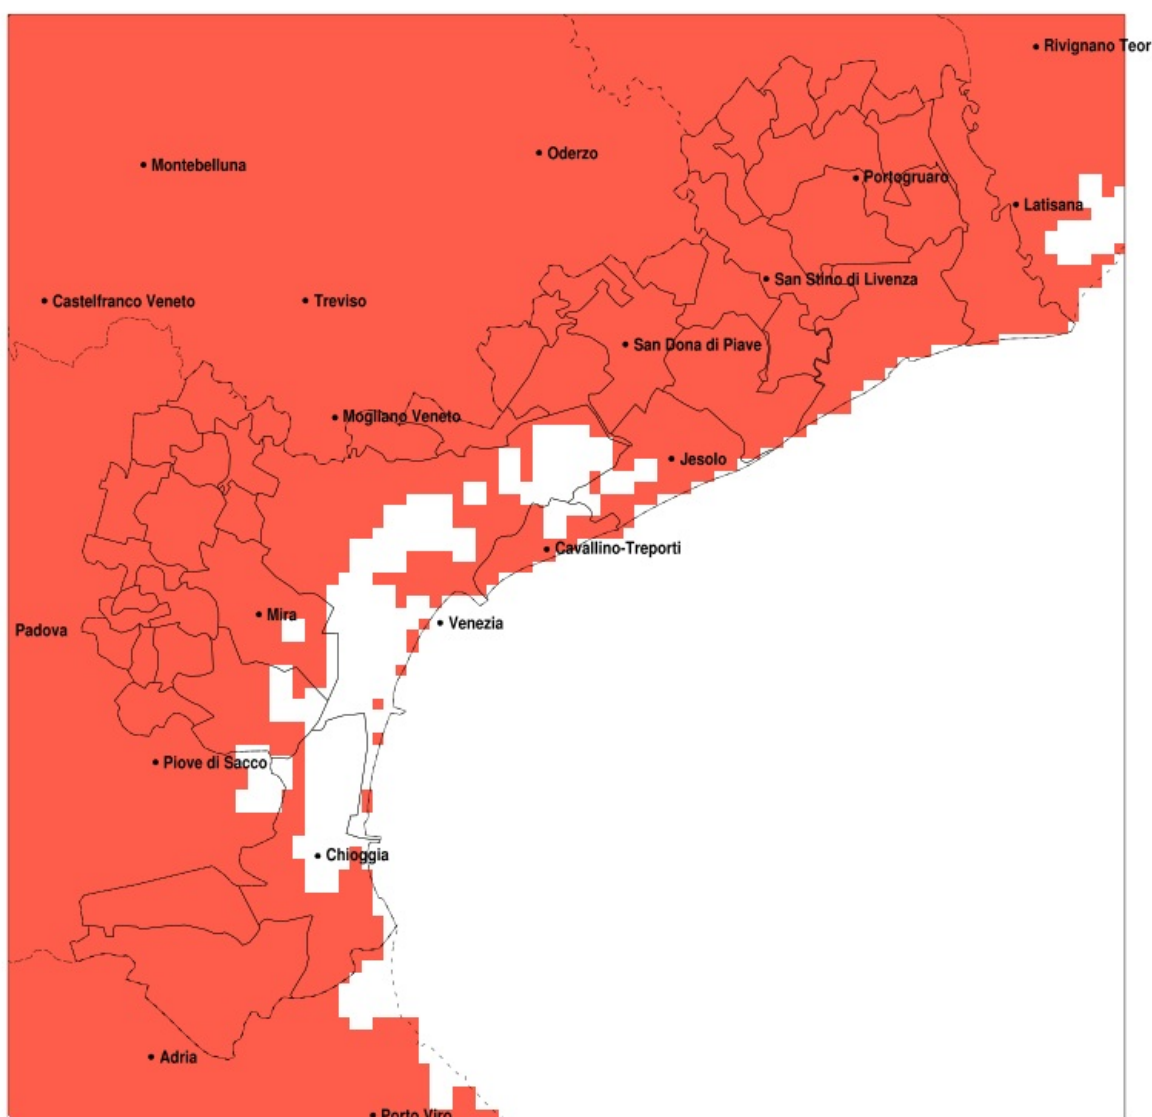

SERVIZIO DI ALERT EX-POST

Siccità nella Provincia di Venezia del 08-04-2020

Mappa della Provincia con evidenziati eventuali superamenti della soglia (in rosso)

Siccità (mm) dal 10-03-2020 al 08-04-2020					
Comune	max	min	med	Porzione comunale interessata	Media 5 anni
Annone Veneto	4	2	3	100%	63
Campagna Lupia	6	3	5	100%	56
Campolongo Maggiore	6	4	5	100%	58
Camponogara	6	3	4	100%	58
Caorle	3	0	1	100%	61
Cavarzere	7	2	4	100%	44
Ceggia	3	2	2	100%	68
Chioggia	5	2	3	100%	46
Cinto Caomaggiore	5	3	3	100%	60
Cona	6	2	4	100%	46
Concordia Sagittaria	3	1	2	100%	64
Dolo	8	3	4	100%	57
Eraclea	3	0	1	100%	63
Fiesso d'Artico	8	3	4	100%	58
Fossalta di Piave	4	2	3	100%	66
Fossalta di Portogruaro	4	2	3	100%	61
Fosso	6	3	4	100%	58
Gruaro	4	3	3	100%	60
Jesolo	4	0	2	100%	59
Marcon	5	3	4	100%	62
Martellago	4	2	3	100%	56
Meolo	4	2	3	100%	66
Mira	6	3	4	100%	55
Mirano	7	2	4	100%	56
Musile di Piave	4	2	3	100%	64
Noale	4	2	3	100%	57
Noventa di Piave	3	2	3	100%	67
Pianiga	9	3	4	100%	58
Portogruaro	4	1	3	100%	62
Pramaggiore	4	2	3	100%	60
Quarto d'Altino	4	3	3	100%	67
Salzano	4	2	3	100%	56
San Dona di Piave	3	2	3	100%	65

Precipitazione in 30 giorni (mm) dal 10-03-2020 al 08-04-2020					
Comune	max	min	med	Porzione comunale interessata	Media 5 anni
San Michele al Tagliamento	4	0	2	100%	56
Santa Maria di Sala	8	2	3	100%	58
San Stino di Livenza	3	0	2	100%	65
Scorze	5	2	3	100%	57
Spinea	5	3	4	100%	56
Stra	9	3	4	100%	58
Teglio Veneto	4	3	3	100%	60
Torre di Mosto	3	0	2	100%	67
Venezia	6	2	4	100%	59
Vigonovo	10	3	4	100%	58
Cavallino-Treporti	4	2	3	100%	59