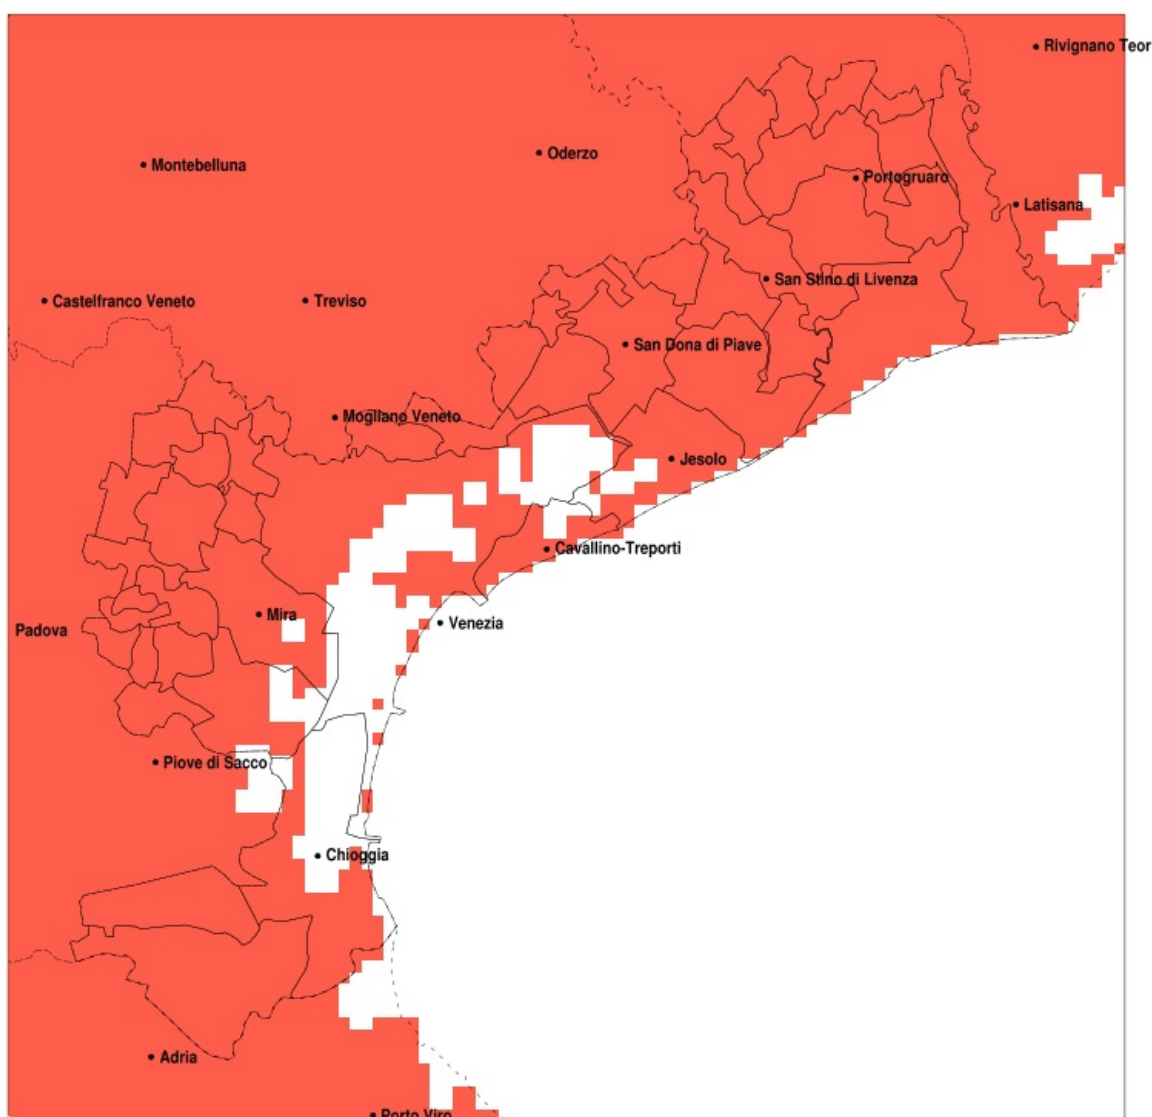

SERVIZIO DI ALERT EX-POST

Siccità nella Provincia di Venezia del 10-04-2020

Mappa della Provincia con evidenziati eventuali superamenti della soglia (in rosso)

Siccità (mm) dal 12-03-2020 al 10-04-2020					
Comune	max	min	med	Porzione comunale interessata	Media 5 anni
Annone Veneto	4	2	3	100%	64
Campagna Lupia	5	3	4	100%	55
Campolongo Maggiore	6	4	5	100%	56
Camponogara	6	3	4	100%	56
Caorle	3	0	1	100%	61
Cavarzere	7	2	4	100%	44
Ceggia	3	2	2	100%	68
Chioggia	5	2	3	100%	47
Cinto Caomaggiore	4	3	3	100%	61
Cona	6	2	4	100%	46
Concordia Sagittaria	3	1	2	100%	65
Dolo	8	3	4	100%	54
Eraclea	3	0	1	100%	63
Fiesso d'Artico	8	3	4	100%	55
Fossalta di Piave	4	2	3	100%	66
Fossalta di Portogruaro	4	2	3	100%	60
Fosso	6	3	4	100%	56
Gruaro	4	3	3	100%	60
Jesolo	4	0	2	100%	59
Marcon	4	3	3	100%	64
Martellago	4	2	3	100%	55
Meolo	4	2	3	100%	67
Mira	6	3	4	100%	54
Mirano	6	2	4	100%	55
Musile di Piave	4	2	3	100%	65
Noale	4	2	3	100%	57
Noventa di Piave	3	2	3	100%	66
Pianiga	8	3	4	100%	56
Portogruaro	4	1	3	100%	62
Pramaggiore	4	2	3	100%	62
Quarto d'Altino	4	3	3	100%	68
Salzano	4	2	3	100%	55
San Dona di Piave	3	2	3	100%	65

Precipitazione in 30 giorni (mm) dal 12-03-2020 al 10-04-2020					
Comune	max	min	med	Porzione comunale interessata	Media 5 anni
San Michele al Tagliamento	3	0	2	100%	55
Santa Maria di Sala	8	2	3	100%	58
San Stino di Livenza	3	0	2	100%	65
Scorze	5	2	3	100%	55
Spinea	5	3	4	100%	54
Stra	8	3	4	100%	55
Teglio Veneto	4	3	3	100%	58
Torre di Mosto	3	0	2	100%	67
Venezia	6	2	3	100%	59
Vigonovo	10	3	4	100%	55
Cavallino-Treporti	4	2	3	100%	61