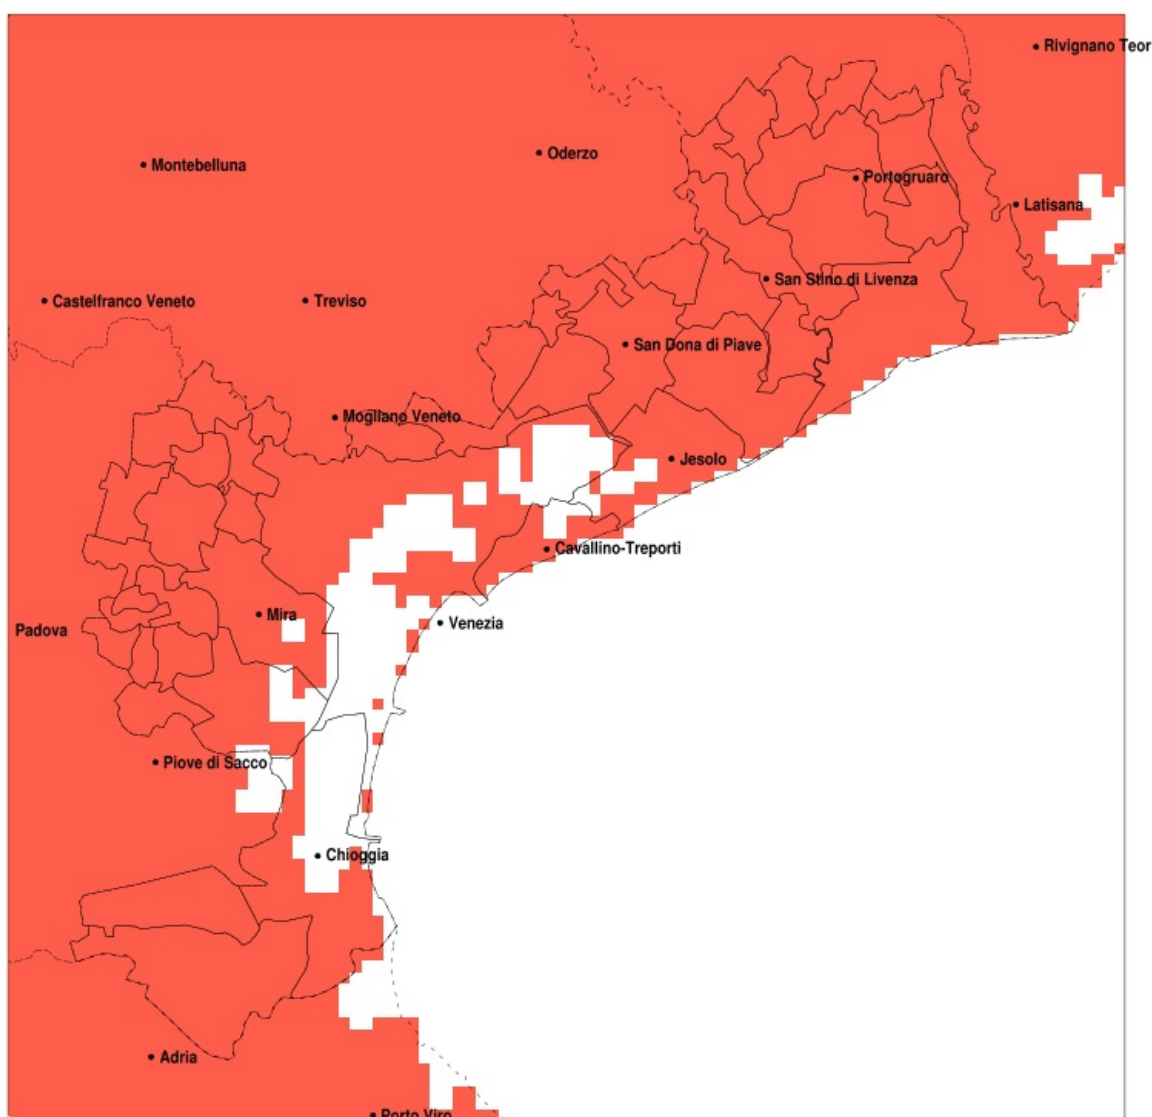

SERVIZIO DI ALERT EX-POST

Siccità nella Provincia di Venezia del 11-04-2020

Mappa della Provincia con evidenziati eventuali superamenti della soglia (in rosso)

Siccità (mm) dal 13-03-2020 al 11-04-2020					
Comune	max	min	med	Porzione comunale interessata	Media 5 anni
Annone Veneto	4	2	3	100%	67
Campagna Lupia	5	3	4	100%	59
Campolongo Maggiore	6	4	5	100%	61
Camponogara	6	3	4	100%	60
Caorle	3	0	1	100%	64
Cavarzere	7	2	4	100%	48
Ceggia	3	2	2	100%	71
Chioggia	5	2	3	100%	50
Cinto Caomaggiore	4	3	3	100%	64
Cona	6	2	4	100%	51
Concordia Sagittaria	3	1	2	100%	68
Dolo	7	3	4	100%	58
Eraclea	3	0	1	100%	66
Fiesso d Artico	7	3	4	100%	59
Fossalta di Piave	4	2	3	100%	69
Fossalta di Portogruaro	4	2	3	100%	62
Fosso	6	3	4	100%	61
Gruaro	4	3	3	100%	63
Jesolo	4	0	2	100%	62
Marcon	4	3	3	100%	68
Martellago	4	2	3	100%	58
Meolo	4	2	3	100%	70
Mira	6	3	4	100%	58
Mirano	6	2	3	100%	59
Musile di Piave	4	2	3	100%	67
Noale	4	2	3	100%	61
Noventa di Piave	3	2	3	100%	69
Pianiga	7	3	4	100%	60
Portogruaro	4	1	3	100%	65
Pramaggiore	4	2	3	100%	65
Quarto d Altino	4	3	3	100%	72
Salzano	4	2	3	100%	59
San Dona di Piave	3	2	3	100%	68

Precipitazione in 30 giorni (mm) dal 13-03-2020 al 11-04-2020					
Comune	max	min	med	Porzione comunale interessata	Media 5 anni
San Michele al Tagliamento	3	0	2	100%	58
Santa Maria di Sala	7	2	3	100%	63
San Stino di Livenza	3	0	2	100%	68
Scorze	5	2	3	100%	59
Spinea	5	3	4	100%	58
Stra	7	3	4	100%	60
Teglio Veneto	4	3	3	100%	61
Torre di Mosto	3	0	2	100%	70
Venezia	6	2	3	100%	63
Vigonovo	9	3	4	100%	60
Cavallino-Treporti	4	2	3	100%	65