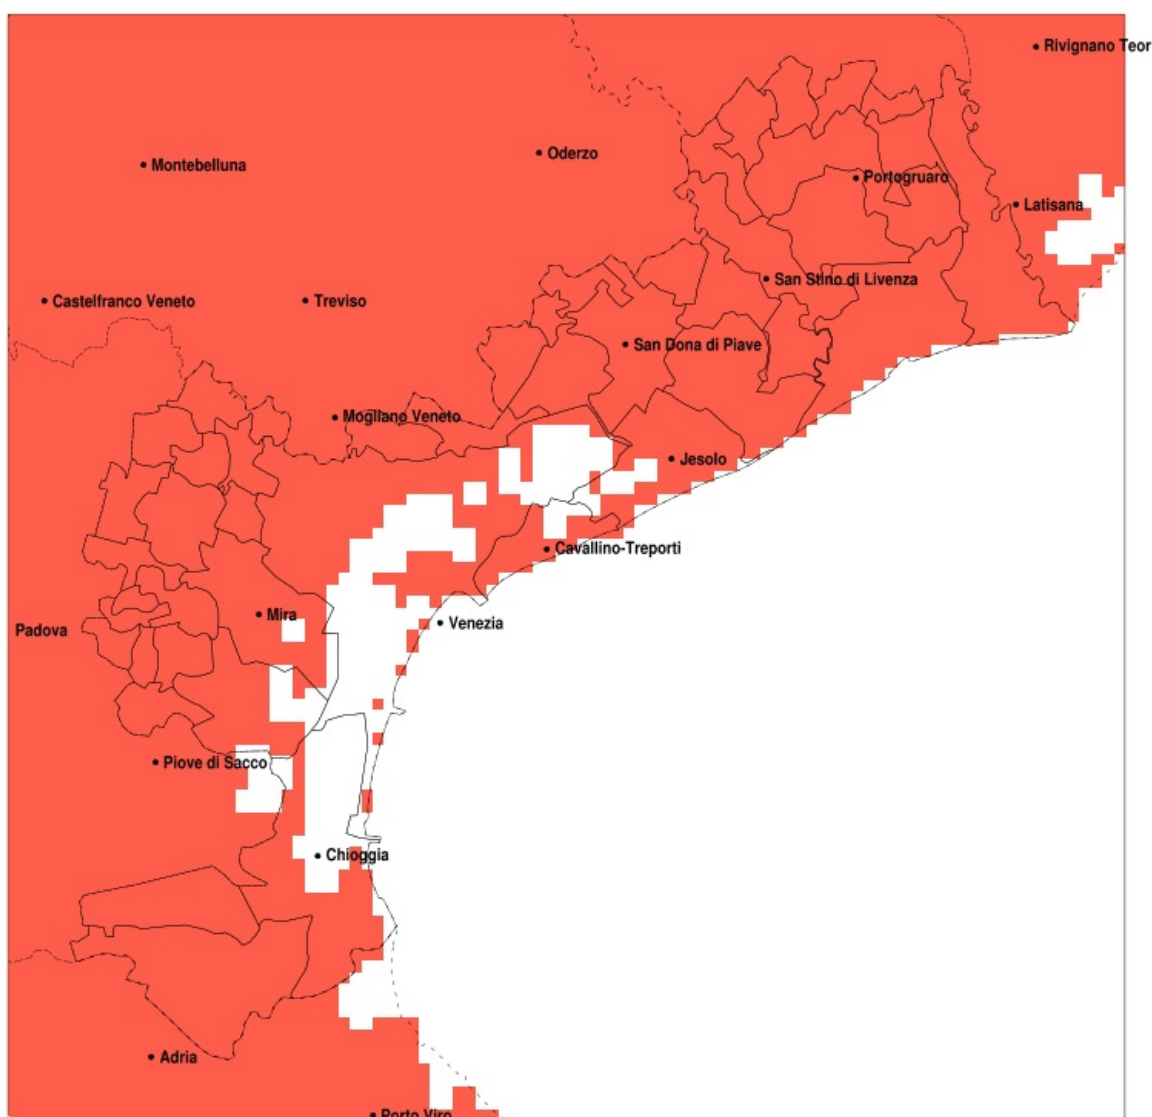

SERVIZIO DI ALERT EX-POST

Siccità nella Provincia di Venezia del 12-04-2020

Mappa della Provincia con evidenziati eventuali superamenti della soglia (in rosso)

Siccità (mm) dal 14-03-2020 al 12-04-2020					
Comune	max	min	med	Porzione comunale interessata	Media 5 anni
Annone Veneto	4	1	2	100%	70
Campagna Lupia	5	3	4	100%	59
Campolongo Maggiore	6	4	5	100%	60
Camponogara	6	3	4	100%	60
Caorle	3	0	1	100%	67
Cavarzere	7	2	4	100%	48
Ceggia	3	2	2	100%	74
Chioggia	5	2	3	100%	50
Cinto Caomaggiore	4	2	3	100%	66
Cona	6	2	4	100%	50
Concordia Sagittaria	3	1	2	100%	71
Dolo	6	3	4	100%	59
Eraclea	3	0	1	100%	68
Fiesso d'Artico	6	3	4	100%	60
Fossalta di Piave	4	2	3	100%	70
Fossalta di Portogruaro	4	2	3	100%	66
Fosso	6	3	4	100%	61
Gruaro	4	2	3	100%	65
Jesolo	4	0	2	100%	63
Marcon	4	3	3	100%	68
Martellago	4	2	3	100%	59
Meolo	4	2	3	100%	71
Mira	6	3	4	100%	58
Mirano	6	2	3	100%	60
Musile di Piave	4	2	3	100%	69
Noale	4	2	3	100%	62
Noventa di Piave	3	2	3	100%	71
Pianiga	6	3	4	100%	61
Portogruaro	4	1	2	100%	68
Pramaggiore	4	1	3	100%	68
Quarto d'Altino	4	3	3	100%	73
Salzano	4	2	3	100%	60
San Dona di Piave	3	2	3	100%	70

Precipitazione in 30 giorni (mm) dal 14-03-2020 al 12-04-2020					
Comune	max	min	med	Porzione comunale interessata	Media 5 anni
San Michele al Tagliamento	3	0	2	100%	61
Santa Maria di Sala	6	2	3	100%	65
San Stino di Livenza	3	0	1	100%	71
Scorze	5	2	3	100%	60
Spinea	5	3	4	100%	59
Stra	6	3	4	100%	60
Teglio Veneto	4	3	3	100%	64
Torre di Mosto	3	0	1	100%	72
Venezia	6	2	3	100%	64
Vigonovo	7	3	4	100%	60
Cavallino-Treporti	4	2	3	100%	65