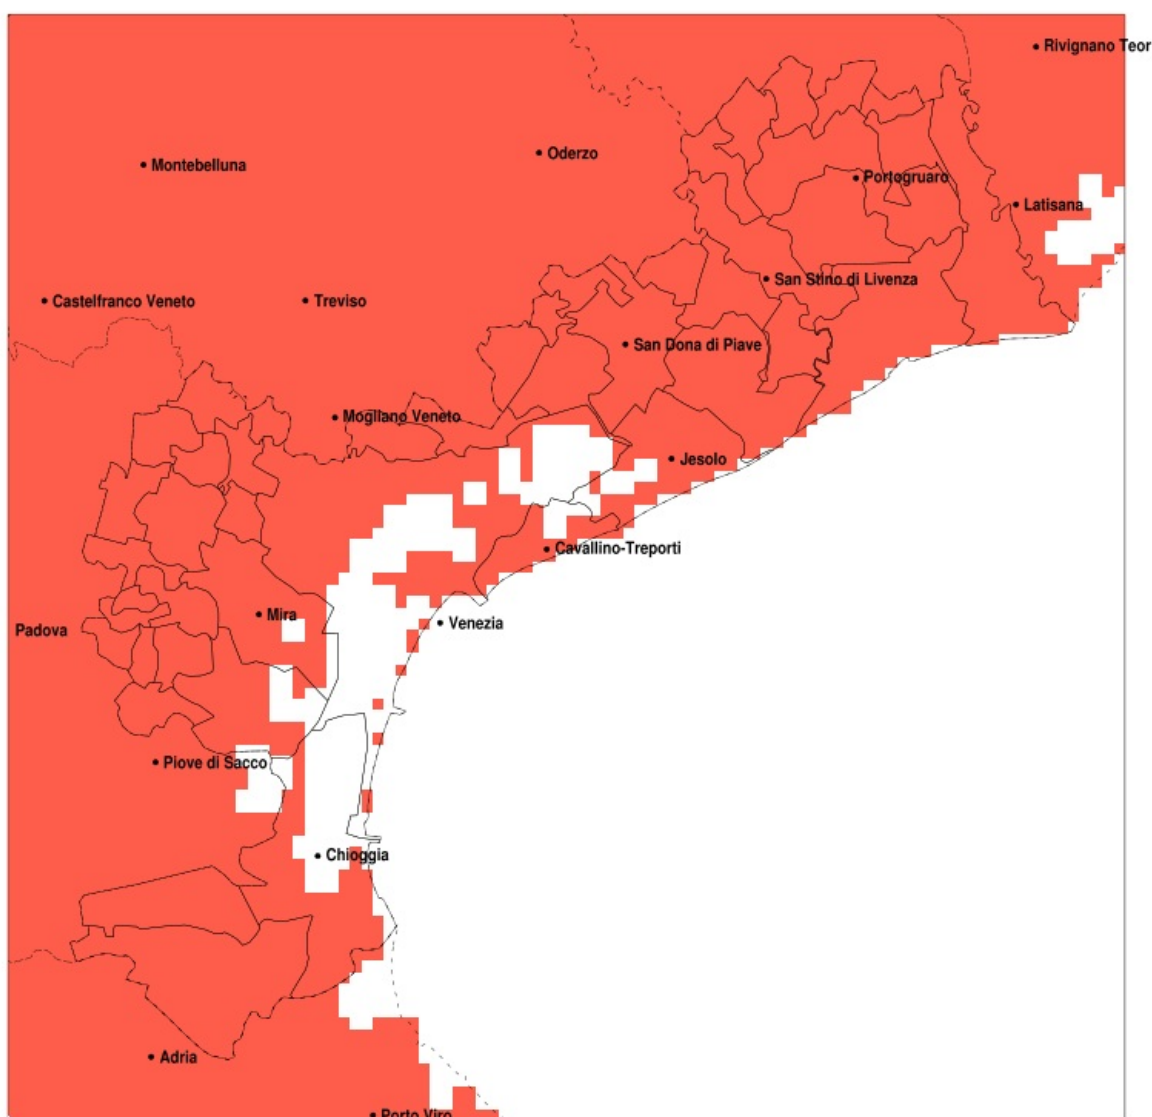

SERVIZIO DI ALERT EX-POST

Siccità nella Provincia di Venezia del 13-04-2020

Mappa della Provincia con evidenziati eventuali superamenti della soglia (in rosso)

Siccità (mm) dal 15-03-2020 al 13-04-2020					
Comune	max	min	med	Porzione comunale interessata	Media 5 anni
Annone Veneto	2	0	1	100%	71
Campagna Lupia	6	3	5	100%	59
Campolongo Maggiore	7	4	5	100%	61
Camponogara	6	3	4	100%	61
Caorle	1	0	1	100%	69
Cavarzere	7	2	4	100%	49
Ceggia	3	1	2	100%	76
Chioggia	5	2	3	100%	50
Cinto Caomaggiore	2	0	1	100%	67
Cona	5	2	4	100%	50
Concordia Sagittaria	1	0	1	100%	73
Dolo	7	3	4	100%	60
Eraclea	3	0	1	100%	69
Fiesso d'Artico	7	3	4	100%	61
Fossalta di Piave	4	2	3	100%	72
Fossalta di Portogruaro	1	0	0	100%	67
Fosso	6	3	4	100%	62
Gruaro	1	0	1	100%	66
Jesolo	4	0	2	100%	64
Marcon	5	2	4	100%	70
Martellago	4	2	3	100%	61
Meolo	4	3	3	100%	73
Mira	6	3	4	100%	59
Mirano	6	2	4	100%	62
Musile di Piave	4	2	3	100%	70
Noale	4	2	3	100%	65
Noventa di Piave	3	2	3	100%	73
Pianiga	7	3	4	100%	63
Portogruaro	1	0	1	100%	70
Pramaggiore	2	0	1	100%	69
Quarto d'Altino	5	2	3	100%	74
Salzano	4	2	3	100%	62
San Dona di Piave	3	2	2	100%	71

Precipitazione in 30 giorni (mm) dal 15-03-2020 al 13-04-2020					
Comune	max	min	med	Porzione comunale interessata	Media 5 anni
San Michele al Tagliamento	1	0	0	100%	62
Santa Maria di Sala	7	2	4	100%	67
San Stino di Livenza	2	0	1	100%	73
Scorze	5	2	3	100%	62
Spinea	5	3	4	100%	61
Stra	7	3	4	100%	61
Teglio Veneto	1	0	0	100%	65
Torre di Mosto	3	0	1	100%	74
Venezia	6	2	4	100%	65
Vigonovo	7	3	4	100%	61
Cavallino-Treporti	4	2	3	100%	65