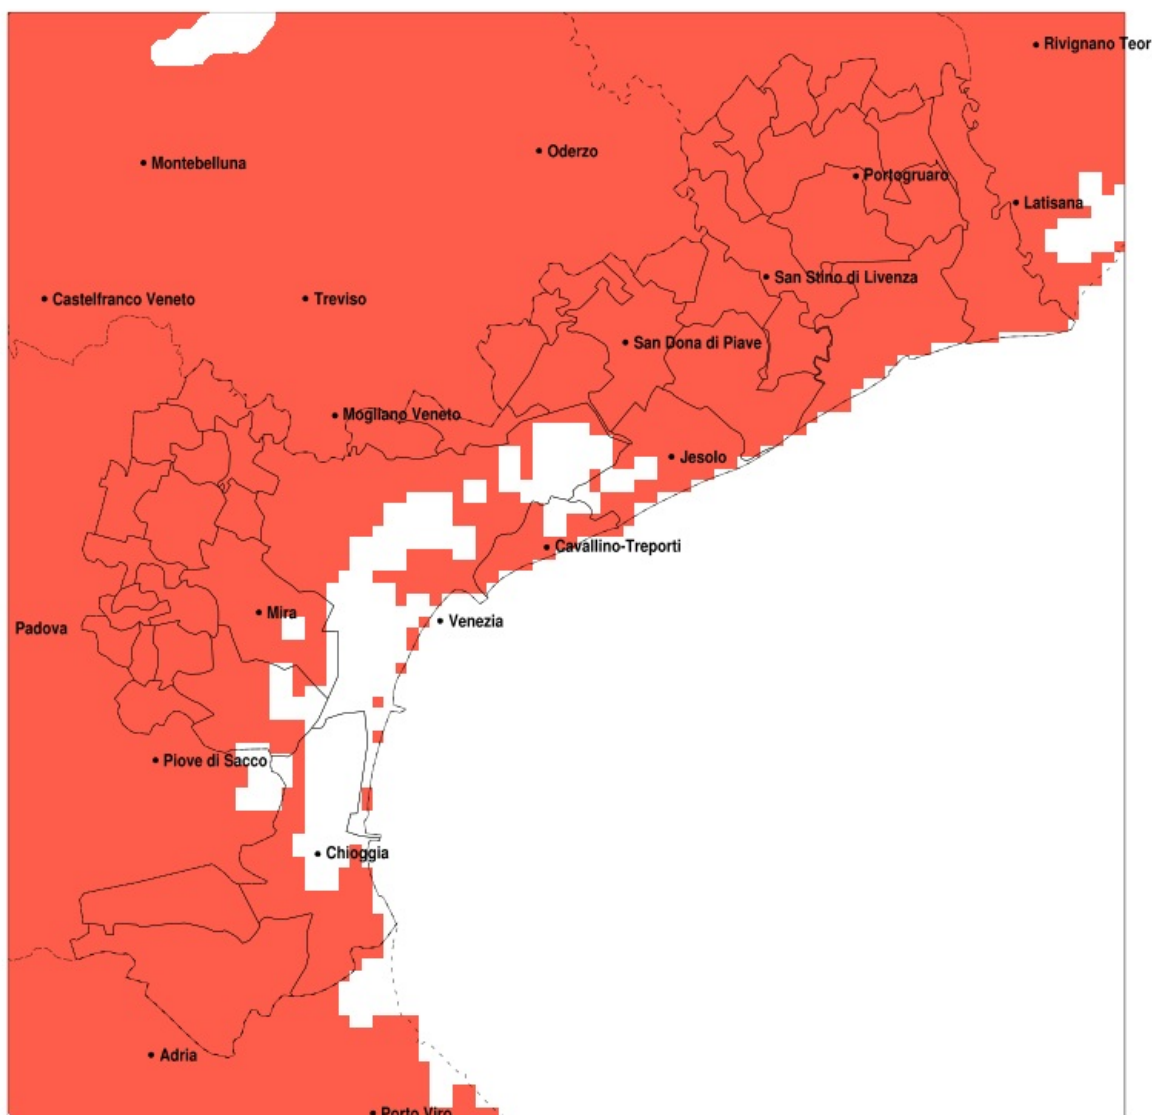

SERVIZIO DI ALERT EX-POST

Vento forte nella Provincia di Venezia del 14-04-2020

Mappa della Provincia con evidenziati eventuali superamenti della soglia (in rosso)

Raffica massima del vento (m/s) del 14-04-2020				
Comune	max	min	med	Porzione comunale interessata
Annone Veneto	21	19	19	100%
Campagna Lupia	22	18	20	100%
Campolongo Maggiore	22	19	21	100%
Camponogara	22	18	20	100%
Caorle	24	17	20	100%
Cavarzere	21	18	19	100%
Ceggia	23	20	21	100%
Chioggia	22	18	20	100%
Cinto Caomaggiore	21	18	20	100%
Cona	22	18	20	100%
Concordia Sagittaria	23	17	20	100%
Dolo	21	17	19	100%
Eraclea	24	21	23	100%
Fiesso d'Artico	19	17	18	100%
Fossalta di Piave	22	21	22	100%
Fossalta di Portogruaro	23	18	21	100%
Fosso	21	18	19	100%
Gruaro	22	18	20	100%
Jesolo	24	19	22	100%
Marcon	21	16	20	100%
Martellago	19	16	18	100%
Meolo	23	20	22	100%
Mira	22	17	18	100%
Mirano	19	16	17	100%
Musile di Piave	23	20	22	100%
Noale	18	15	17	100%
Noventa di Piave	22	20	21	100%
Pianiga	19	16	18	100%
Portogruaro	23	17	20	100%
Pramaggiore	20	19	19	100%
Quarto d'Altino	22	19	21	100%
Salzano	18	16	17	100%
San Dona di Piave	24	20	22	100%

Raffica massima del vento (m/s) del 14-04-2020				
Comune	max	min	med	Porzione comunale interessata
San Michele al Tagliamento	22	16	18	100%
Santa Maria di Sala	18	16	17	100%
San Stino di Livenza	22	19	20	100%
Scorze	19	15	17	100%
Spinea	19	17	18	100%
Stra	20	16	18	100%
Teglio Veneto	23	19	21	100%
Torre di Mosto	24	20	22	100%
Venezia	23	16	19	100%
Vigonovo	20	16	18	100%
Cavallino-Treporti	21	18	19	100%

Precipitazione in 30 giorni (mm) dal 16-03-2020 al 14-04-2020					
Comune	max	min	med	Porzione comunale interessata	Media 5 anni
San Michele al Tagliamento	2	1	1	100%	62
Santa Maria di Sala	7	2	4	100%	65
San Stino di Livenza	2	0	1	100%	72
Scorze	6	2	4	100%	60
Spinea	6	4	5	100%	59
Stra	7	3	4	100%	58
Teglio Veneto	2	1	1	100%	65
Torre di Mosto	3	0	1	100%	73
Venezia	6	2	4	100%	64
Vigonovo	8	3	5	100%	57
Cavallino-Treporti	4	2	3	100%	64