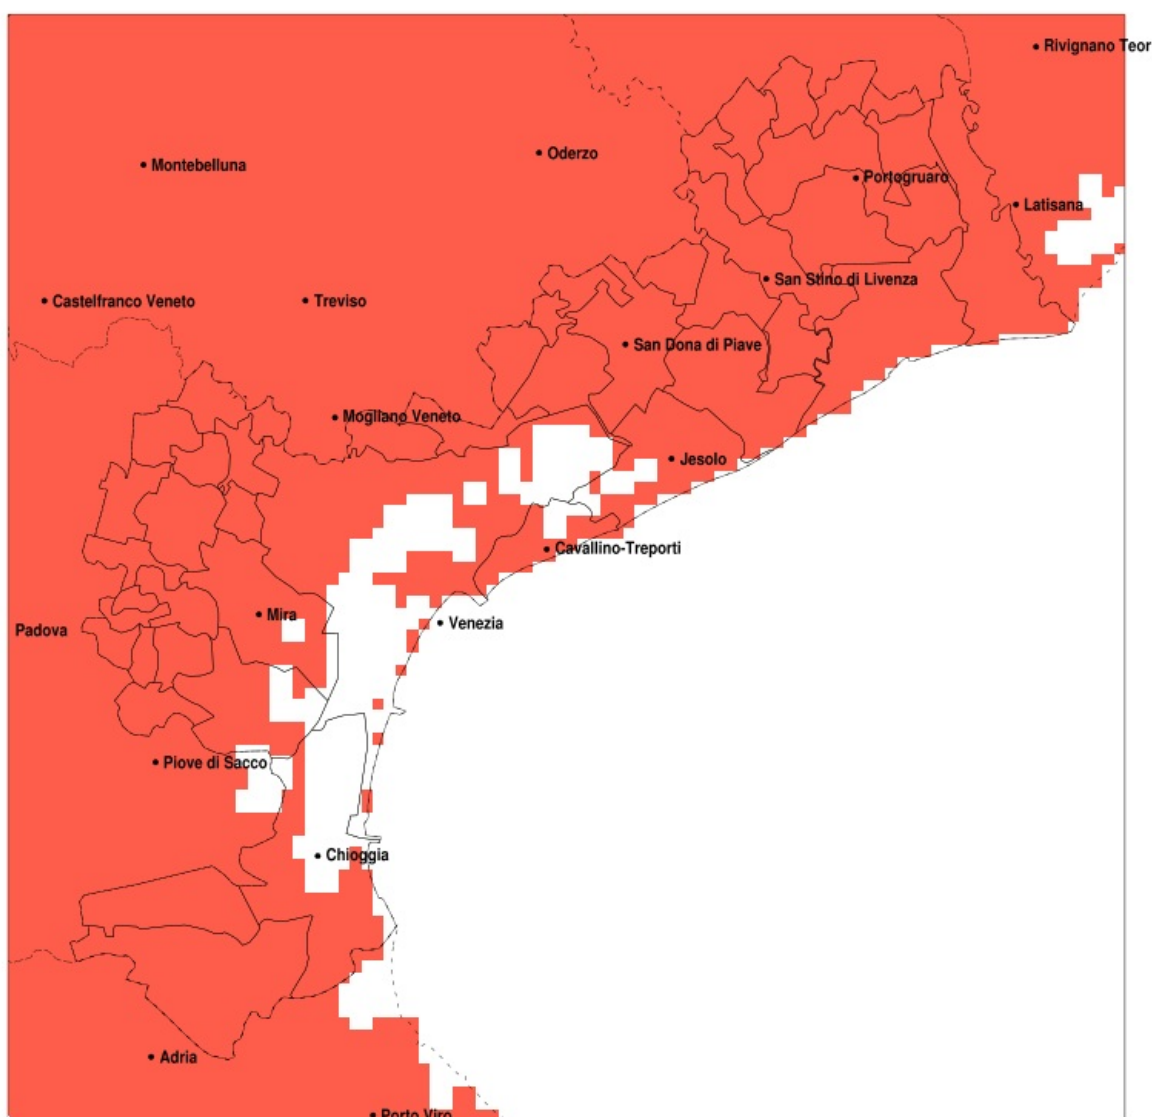

SERVIZIO DI ALERT EX-POST

Siccità nella Provincia di Venezia del 14-04-2020

Mappa della Provincia con evidenziati eventuali superamenti della soglia (in rosso)

Siccità (mm) dal 16-03-2020 al 14-04-2020					
Comune	max	min	med	Porzione comunale interessata	Media 5 anni
Annone Veneto	3	1	2	100%	71
Campagna Lupia	6	3	5	100%	56
Campolongo Maggiore	7	4	5	100%	57
Camponogara	6	3	4	100%	57
Caorle	2	0	1	100%	68
Cavarzere	8	2	4	100%	47
Ceggia	3	2	2	100%	75
Chioggia	5	2	3	100%	48
Cinto Caomaggiore	3	1	2	100%	67
Cona	6	2	4	100%	48
Concordia Sagittaria	2	1	1	100%	72
Dolo	7	3	4	100%	57
Eraclea	3	0	1	100%	68
Fiesso d'Artico	7	3	4	100%	58
Fossalta di Piave	4	2	3	100%	71
Fossalta di Portogruaro	2	1	1	100%	67
Fosso	6	3	5	100%	58
Gruaro	2	1	2	100%	66
Jesolo	4	0	2	100%	63
Marcon	6	3	4	100%	68
Martellago	6	3	5	100%	59
Meolo	4	3	3	100%	72
Mira	6	3	5	100%	57
Mirano	6	2	4	100%	60
Musile di Piave	4	2	3	100%	69
Noale	5	2	3	100%	63
Noventa di Piave	3	2	3	100%	72
Pianiga	7	3	5	100%	61
Portogruaro	2	1	1	100%	69
Pramaggiore	3	1	2	100%	68
Quarto d'Altino	5	3	4	100%	73
Salzano	6	2	4	100%	61
San Dona di Piave	3	2	2	100%	70