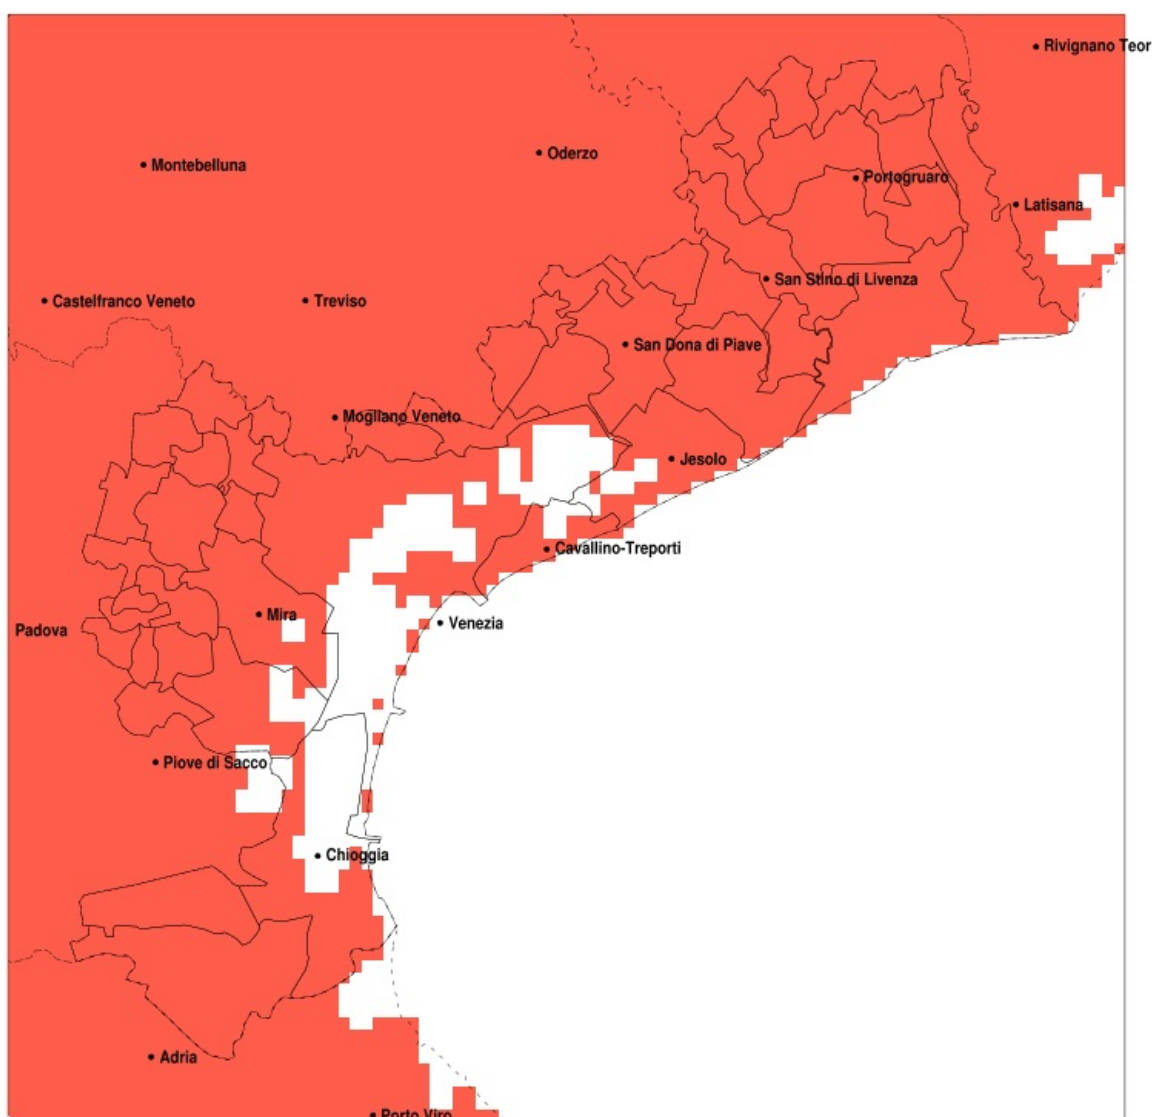

SERVIZIO DI ALERT EX-POST

Siccità nella Provincia di Venezia del 15-04-2020

Mappa della Provincia con evidenziati eventuali superamenti della soglia (in rosso)

Siccità (mm) dal 17-03-2020 al 15-04-2020					
Comune	max	min	med	Porzione comunale interessata	Media 5 anni
Annone Veneto	3	1	2	100%	67
Campagna Lupia	6	3	5	100%	53
Campolongo Maggiore	7	4	5	100%	54
Camponogara	6	3	4	100%	54
Caorle	2	0	1	100%	64
Cavarzere	8	2	4	100%	41
Ceggia	3	2	2	100%	72
Chioggia	5	2	3	100%	43
Cinto Caomaggiore	3	1	2	100%	63
Cona	6	2	4	100%	43
Concordia Sagittaria	2	1	1	100%	69
Dolo	8	3	4	100%	54
Eraclea	3	0	1	100%	64
Fiesso d'Artico	8	3	4	100%	56
Fossalta di Piave	4	2	3	100%	67
Fossalta di Portogruaro	2	1	1	100%	63
Fosso	6	3	5	100%	55
Gruaro	2	1	2	100%	62
Jesolo	4	0	2	100%	59
Marcon	6	3	4	100%	64
Martellago	6	3	5	100%	56
Meolo	4	3	3	100%	68
Mira	6	3	5	100%	54
Mirano	6	2	4	100%	57
Musile di Piave	4	2	3	100%	66
Noale	5	2	3	100%	60
Noventa di Piave	3	2	3	100%	69
Pianiga	8	3	5	100%	58
Portogruaro	2	1	1	100%	66
Pramaggiore	3	1	2	100%	65
Quarto d'Altino	5	3	4	100%	69
Salzano	6	2	4	100%	57
San Dona di Piave	3	2	2	100%	67

Precipitazione in 30 giorni (mm) dal 17-03-2020 al 15-04-2020					
Comune	max	min	med	Porzione comunale interessata	Media 5 anni
San Michele al Tagliamento	2	1	1	100%	58
Santa Maria di Sala	8	2	4	100%	63
San Stino di Livenza	2	0	1	100%	68
Scorze	6	2	4	100%	56
Spinea	6	4	5	100%	56
Stra	8	3	4	100%	56
Teglio Veneto	2	1	1	100%	61
Torre di Mosto	3	0	1	100%	70
Venezia	6	2	4	100%	60
Vigonovo	9	3	5	100%	55
Cavallino-Treporti	4	2	3	100%	60