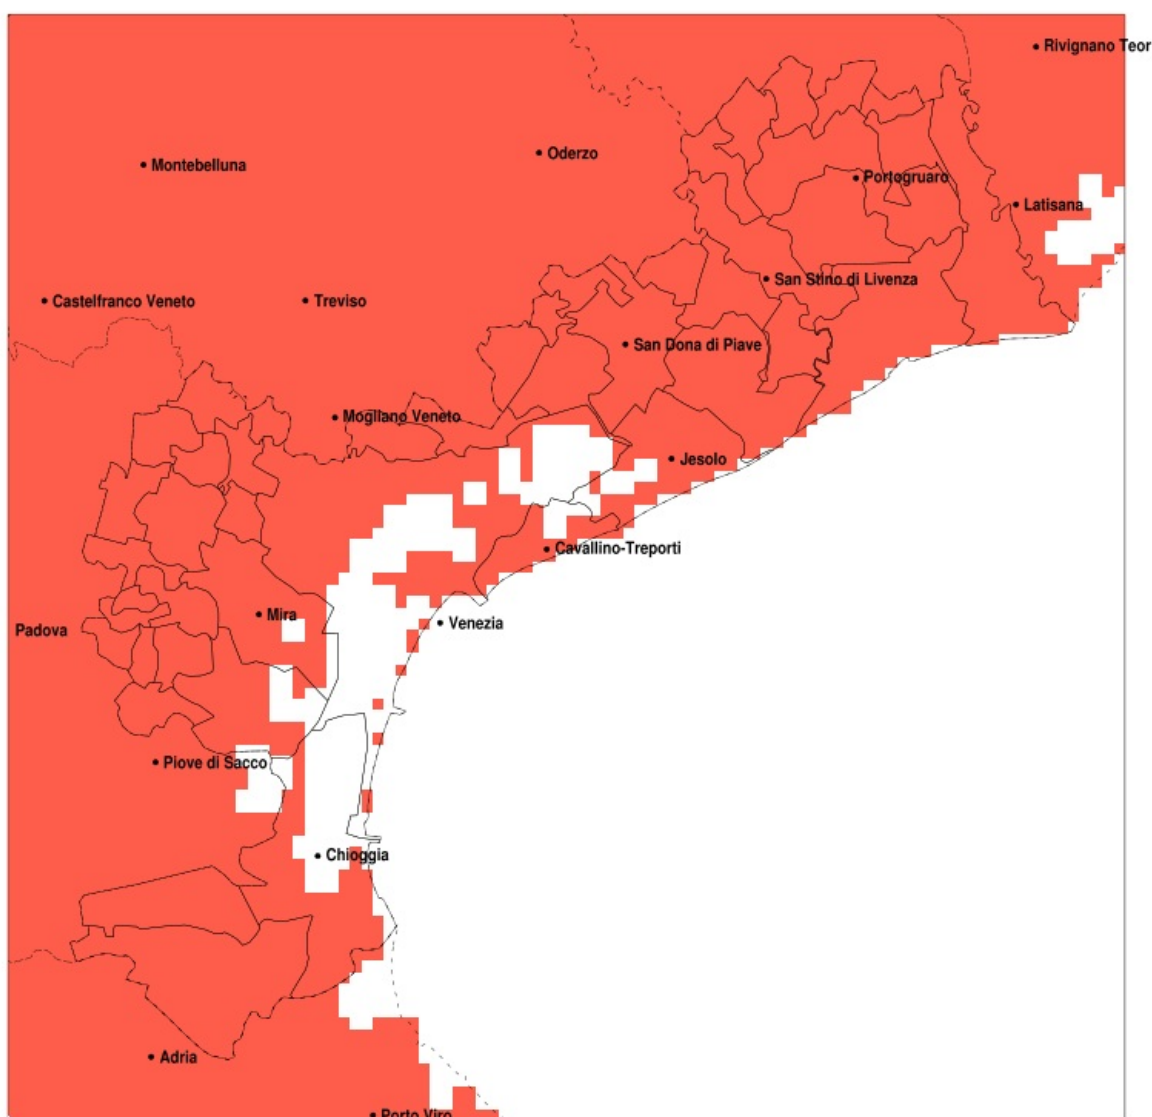

SERVIZIO DI ALERT EX-POST

Siccità nella Provincia di Venezia del 16-04-2020

Mappa della Provincia con evidenziati eventuali superamenti della soglia (in rosso)

Siccità (mm) dal 18-03-2020 al 16-04-2020					
Comune	max	min	med	Porzione comunale interessata	Media 5 anni
Annone Veneto	3	1	2	100%	69
Campagna Lupia	6	3	5	100%	53
Campolongo Maggiore	7	4	5	100%	54
Camponogara	6	3	4	100%	54
Caorle	2	0	1	100%	64
Cavarzere	8	2	4	100%	42
Ceggia	3	2	2	100%	73
Chioggia	5	2	3	100%	45
Cinto Caomaggiore	3	1	2	100%	65
Cona	6	2	4	100%	43
Concordia Sagittaria	2	1	1	100%	69
Dolo	8	3	4	100%	54
Eraclea	2	0	1	100%	65
Fiesso d'Artico	8	3	5	100%	55
Fossalta di Piave	4	2	3	100%	68
Fossalta di Portogruaro	2	1	1	100%	63
Fosso	6	3	5	100%	55
Gruaro	2	1	2	100%	64
Jesolo	4	0	2	100%	59
Marcon	6	3	4	100%	63
Martellago	6	3	5	100%	56
Meolo	4	2	3	100%	68
Mira	6	3	5	100%	53
Mirano	7	2	4	100%	57
Musile di Piave	4	2	3	100%	66
Noale	5	2	3	100%	61
Noventa di Piave	3	2	2	100%	70
Pianiga	8	3	5	100%	58
Portogruaro	2	1	1	100%	66
Pramaggiore	3	1	2	100%	66
Quarto d'Altino	5	3	4	100%	68
Salzano	6	2	4	100%	58
San Dona di Piave	3	1	2	100%	68

Precipitazione in 30 giorni (mm) dal 18-03-2020 al 16-04-2020					
Comune	max	min	med	Porzione comunale interessata	Media 5 anni
San Michele al Tagliamento	2	1	1	100%	58
Santa Maria di Sala	8	2	4	100%	63
San Stino di Livenza	2	0	1	100%	69
Scorze	6	2	4	100%	57
Spinea	6	4	5	100%	56
Stra	8	3	4	100%	54
Teglio Veneto	2	1	1	100%	62
Torre di Mosto	2	0	1	100%	71
Venezia	6	2	4	100%	59
Vigonovo	10	3	5	100%	54
Cavallino-Treporti	4	2	3	100%	59