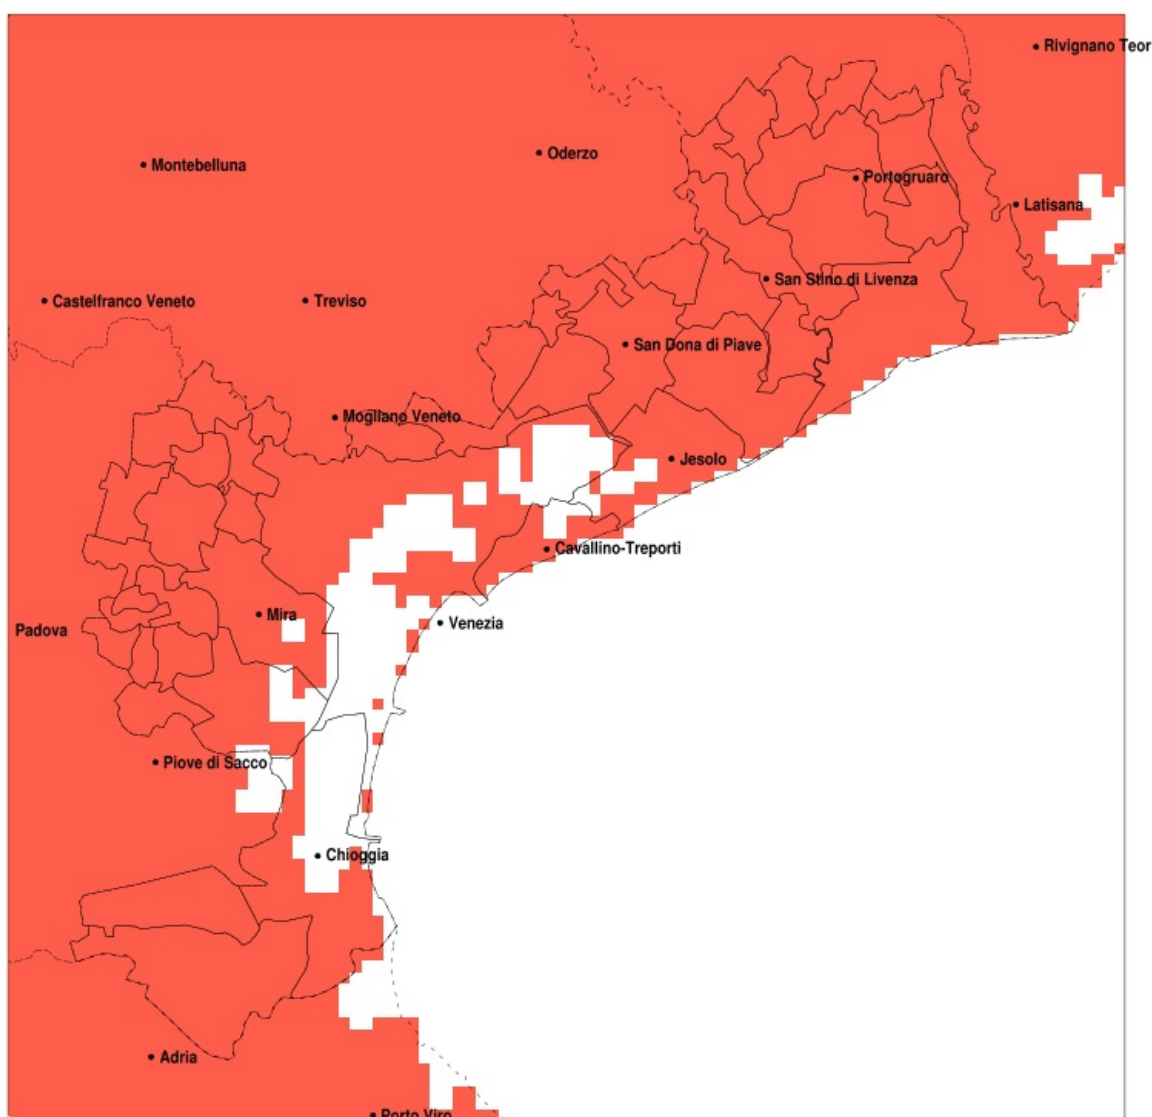

## SERVIZIO DI ALERT EX-POST

### Siccità nella Provincia di Venezia del 17-04-2020

Mappa della Provincia con evidenziati eventuali superamenti della soglia (in rosso)

Siccità (mm) dal 19-03-2020 al 17-04-2020					
Comune	max	min	med	Porzione comunale interessata	Media 5 anni
Annone Veneto	3	1	2	100%	67
Campagna Lupia	5	3	4	100%	50
Campolongo Maggiore	6	4	5	100%	49
Camponogara	5	3	4	100%	50
Caorle	2	0	1	100%	62
Cavarzere	7	2	4	100%	37
Ceggia	2	1	2	100%	71
Chioggia	5	2	3	100%	41
Cinto Caomaggiore	3	1	2	100%	64
Cona	6	2	4	100%	39
Concordia Sagittaria	2	1	1	100%	67
Dolo	8	3	4	100%	50
Eraclea	2	0	1	100%	63
Fiesso d'Artico	8	3	4	100%	51
Fossalta di Piave	4	2	3	100%	66
Fossalta di Portogruaro	2	1	1	100%	61
Fosso	6	3	4	100%	50
Gruaro	2	1	2	100%	62
Jesolo	4	0	2	100%	57
Marcon	5	3	4	100%	61
Martellago	6	3	4	100%	53
Meolo	4	2	3	100%	65
Mira	6	3	4	100%	50
Mirano	7	2	4	100%	54
Musile di Piave	4	2	3	100%	64
Noale	5	2	3	100%	59
Noventa di Piave	3	2	2	100%	67
Pianiga	9	3	5	100%	54
Portogruaro	2	1	1	100%	64
Pramaggiore	3	1	2	100%	65
Quarto d'Altino	5	3	4	100%	65
Salzano	6	2	4	100%	55
San Dona di Piave	3	1	2	100%	66

Precipitazione in 30 giorni (mm) dal 19-03-2020 al 17-04-2020					
Comune	max	min	med	Porzione comunale interessata	Media 5 anni
San Michele al Tagliamento	2	1	1	100%	55
Santa Maria di Sala	8	2	4	100%	60
San Stino di Livenza	2	0	1	100%	67
Scorze	6	2	4	100%	55
Spinea	6	4	5	100%	53
Stra	9	3	4	100%	50
Teglio Veneto	2	1	1	100%	60
Torre di Mosto	2	0	1	100%	69
Venezia	6	2	4	100%	57
Vigonovo	10	3	5	100%	49
Cavallino-Treporti	4	2	3	100%	57