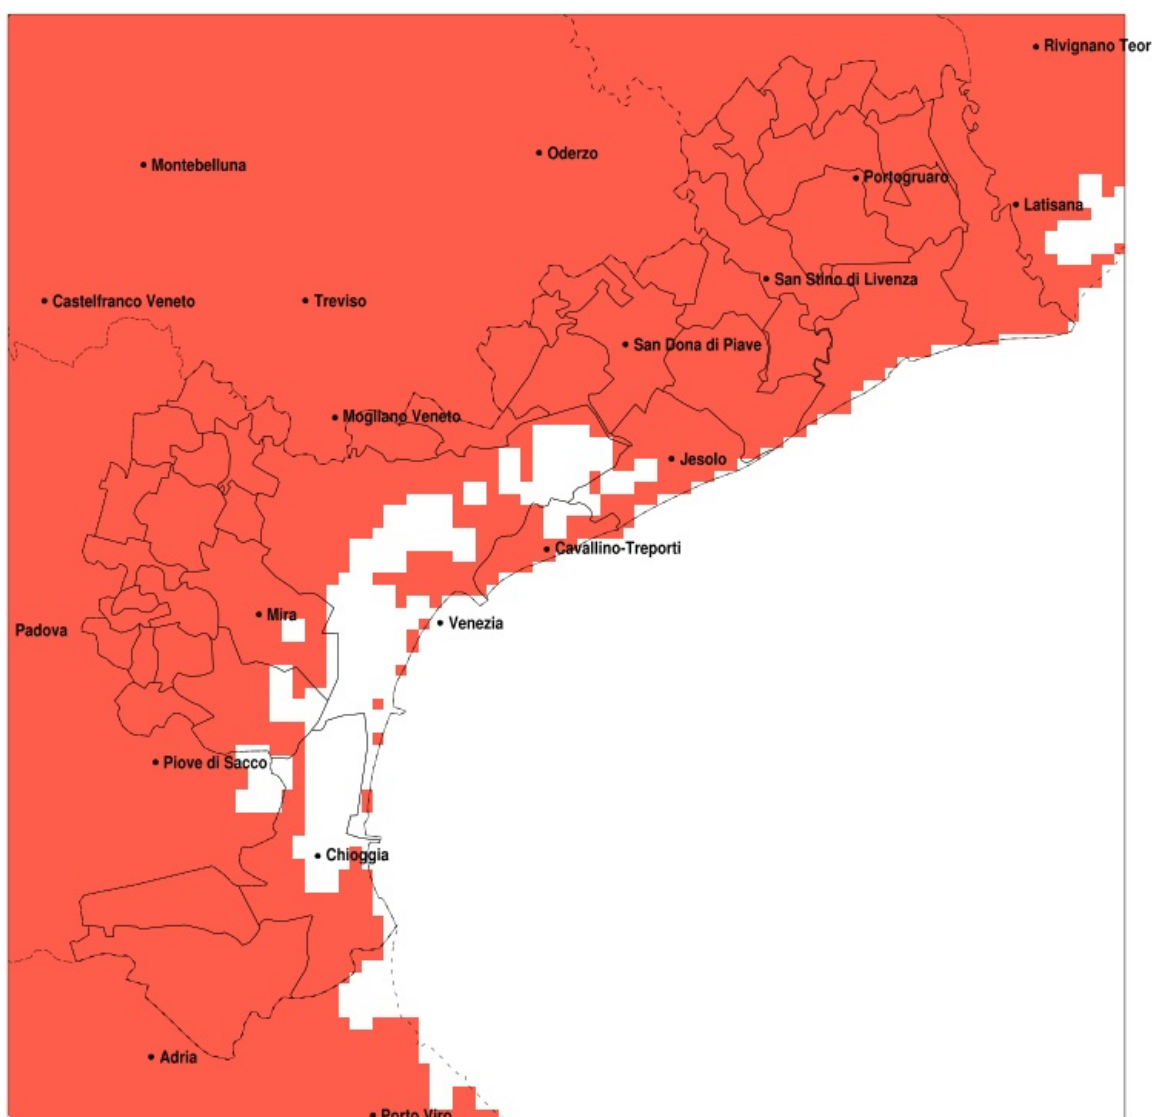

SERVIZIO DI ALERT EX-POST

Siccità nella Provincia di Venezia del 18-04-2020

Mappa della Provincia con evidenziati eventuali superamenti della soglia (in rosso)

Siccità (mm) dal 20-03-2020 al 18-04-2020					
Comune	max	min	med	Porzione comunale interessata	Media 5 anni
Annone Veneto	3	1	2	100%	65
Campagna Lupia	5	3	4	100%	51
Campolongo Maggiore	6	4	5	100%	51
Camponogara	5	3	4	100%	51
Caorle	2	0	1	100%	61
Cavarzere	7	2	4	100%	39
Ceggia	2	1	2	100%	69
Chioggia	5	2	3	100%	43
Cinto Caomaggiore	3	1	2	100%	61
Cona	6	2	4	100%	41
Concordia Sagittaria	2	1	1	100%	65
Dolo	9	3	4	100%	51
Eraclea	2	0	1	100%	63
Fiesso d'Artico	9	3	5	100%	51
Fossalta di Piave	4	2	3	100%	64
Fossalta di Portogruaro	2	1	1	100%	60
Fosso	6	3	4	100%	51
Gruaro	2	1	2	100%	60
Jesolo	4	0	2	100%	58
Marcon	5	3	4	100%	61
Martellago	6	3	4	100%	53
Meolo	4	2	3	100%	65
Mira	6	3	4	100%	51
Mirano	7	2	4	100%	54
Musile di Piave	4	2	3	100%	63
Noale	5	2	3	100%	57
Noventa di Piave	3	2	2	100%	65
Pianiga	9	3	5	100%	54
Portogruaro	2	1	1	100%	63
Pramaggiore	3	1	2	100%	62
Quarto d'Altino	5	3	4	100%	65
Salzano	6	2	4	100%	54
San Dona di Piave	3	1	2	100%	65

Precipitazione in 30 giorni (mm) dal 20-03-2020 al 18-04-2020					
Comune	max	min	med	Porzione comunale interessata	Media 5 anni
San Michele al Tagliamento	2	1	1	100%	55
Santa Maria di Sala	9	2	4	100%	59
San Stino di Livenza	2	0	1	100%	66
Scorze	6	2	4	100%	54
Spinea	6	4	5	100%	53
Stra	9	3	5	100%	51
Teglio Veneto	2	1	1	100%	58
Torre di Mosto	2	0	1	100%	68
Venezia	6	2	4	100%	57
Vigonovo	11	3	5	100%	50
Cavallino-Treporti	4	2	3	100%	57