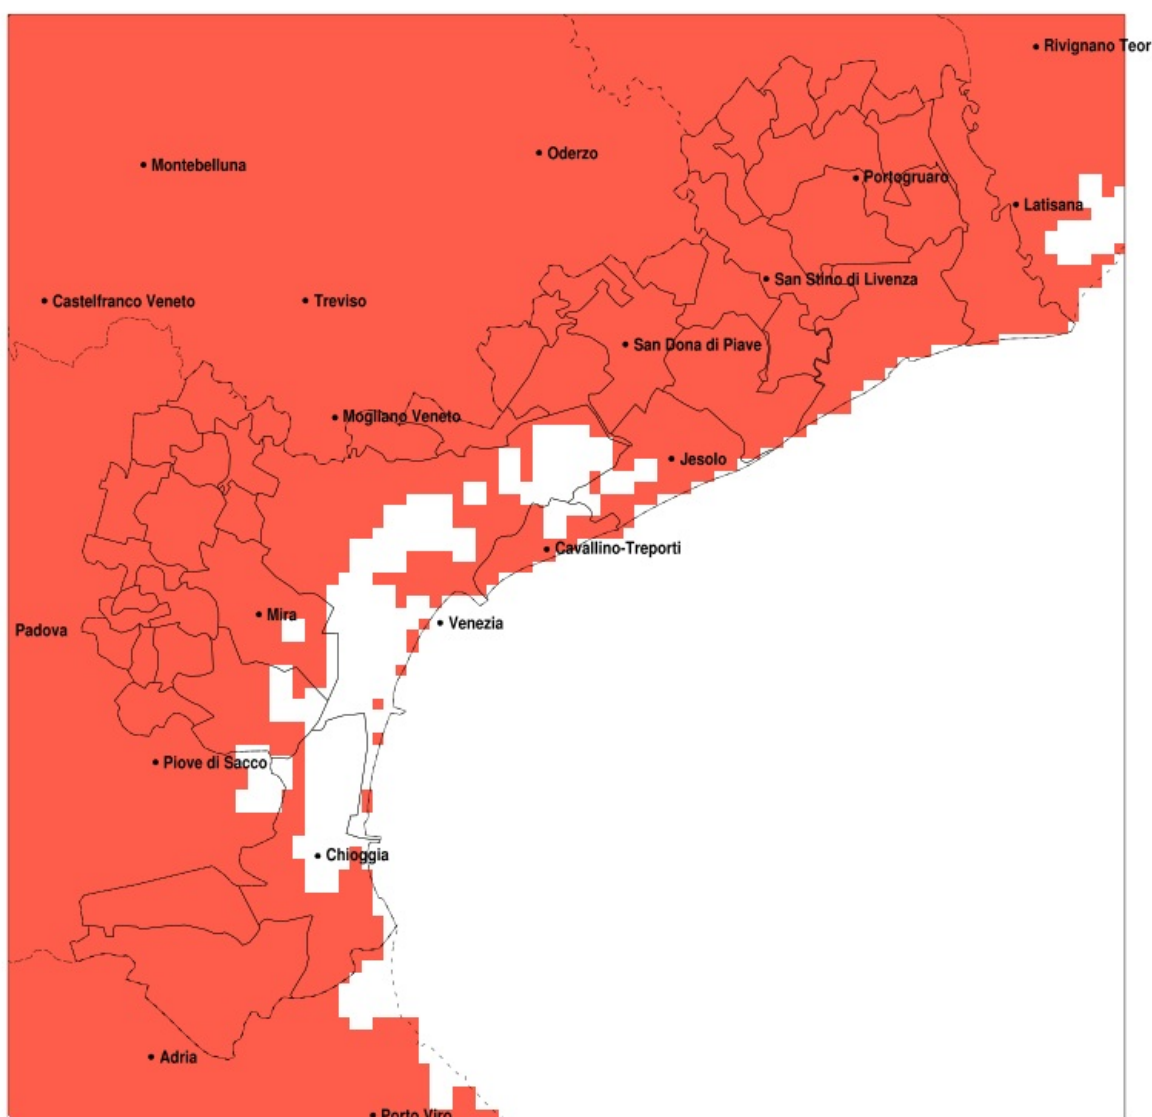

SERVIZIO DI ALERT EX-POST

Siccità nella Provincia di Venezia del 19-04-2020

Mappa della Provincia con evidenziati eventuali superamenti della soglia (in rosso)

Siccità (mm) dal 21-03-2020 al 19-04-2020					
Comune	max	min	med	Porzione comunale interessata	Media 5 anni
Annone Veneto	3	1	2	100%	65
Campagna Lupia	6	3	5	100%	51
Campolongo Maggiore	6	4	5	100%	51
Camponogara	6	3	4	100%	51
Caorle	2	0	1	100%	61
Cavarzere	7	2	4	100%	39
Ceggia	2	1	2	100%	69
Chioggia	5	2	3	100%	43
Cinto Caomaggiore	3	1	2	100%	61
Cona	5	2	4	100%	41
Concordia Sagittaria	2	1	1	100%	65
Dolo	9	3	4	100%	51
Eraclea	2	0	1	100%	63
Fiesso d'Artico	9	3	5	100%	51
Fossalta di Piave	4	2	3	100%	64
Fossalta di Portogruaro	2	1	1	100%	60
Fosso	6	3	4	100%	51
Gruaro	2	1	2	100%	60
Jesolo	3	0	2	100%	58
Marcon	5	2	4	100%	61
Martellago	6	3	4	100%	53
Meolo	4	2	3	100%	65
Mira	6	3	4	100%	51
Mirano	7	2	4	100%	54
Musile di Piave	4	2	3	100%	63
Noale	4	2	3	100%	57
Noventa di Piave	3	2	2	100%	65
Pianiga	9	3	5	100%	54
Portogruaro	2	1	1	100%	63
Pramaggiore	3	1	2	100%	62
Quarto d'Altino	4	2	3	100%	65
Salzano	5	2	4	100%	54
San Dona di Piave	3	1	2	100%	65

Precipitazione in 30 giorni (mm) dal 21-03-2020 al 19-04-2020					
Comune	max	min	med	Porzione comunale interessata	Media 5 anni
San Michele al Tagliamento	2	1	1	100%	55
Santa Maria di Sala	9	2	4	100%	59
San Stino di Livenza	2	0	1	100%	66
Scorze	5	2	3	100%	54
Spinea	6	4	5	100%	53
Stra	9	3	4	100%	51
Teglio Veneto	2	1	1	100%	58
Torre di Mosto	2	0	1	100%	68
Venezia	6	2	4	100%	57
Vigonovo	11	3	5	100%	50
Cavallino-Treporti	3	2	3	100%	57