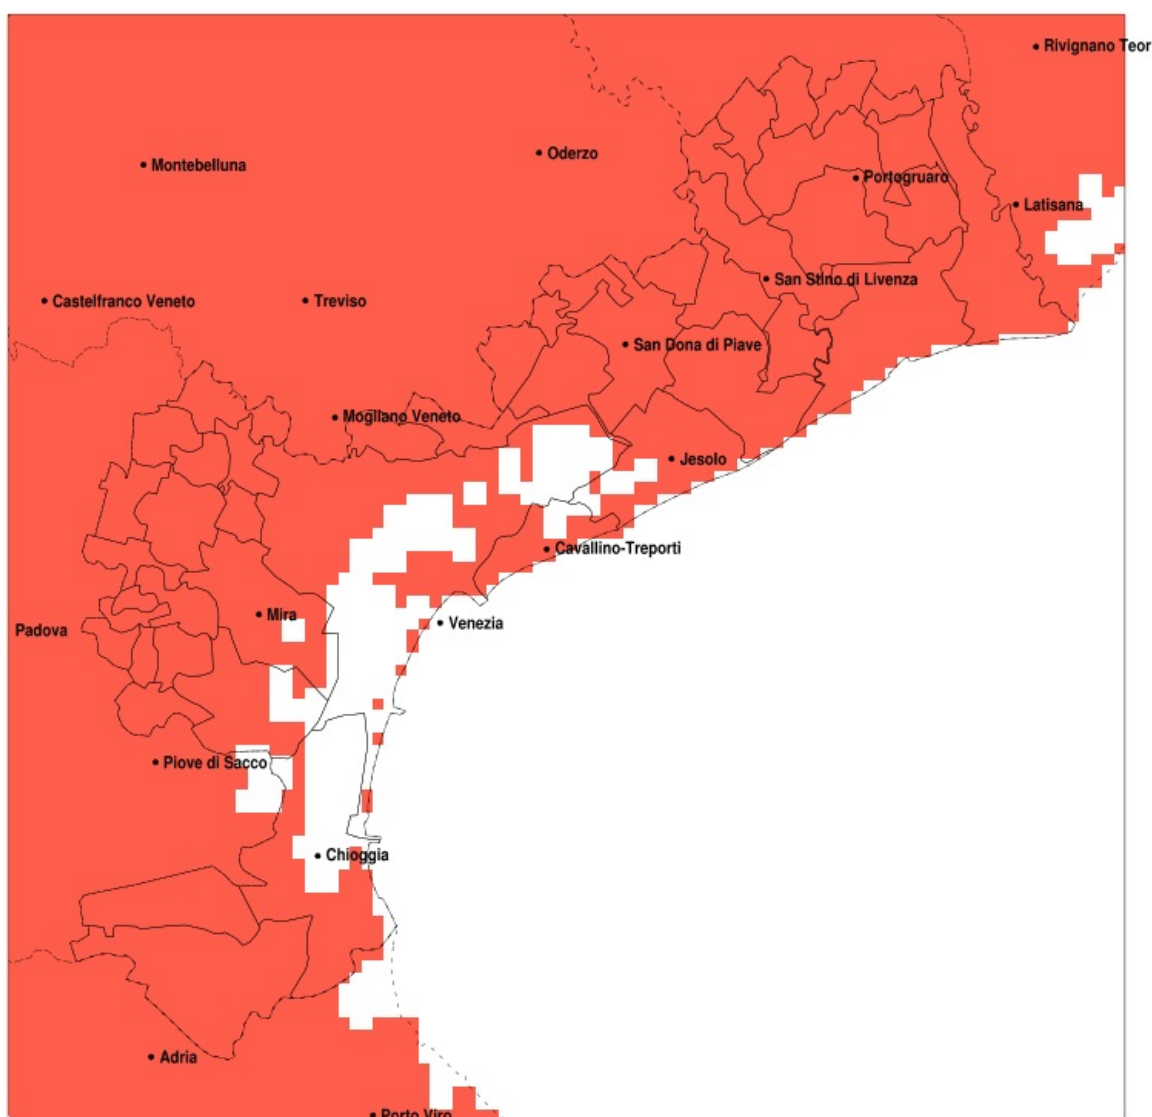

SERVIZIO DI ALERT EX-POST

Siccità nella Provincia di Venezia del 20-04-2020

Mappa della Provincia con evidenziati eventuali superamenti della soglia (in rosso)

Siccità (mm) dal 22-03-2020 al 20-04-2020					
Comune	max	min	med	Porzione comunale interessata	Media 5 anni
Annone Veneto	3	1	2	100%	65
Campagna Lupia	7	5	6	100%	51
Campolongo Maggiore	9	6	7	100%	51
Camponogara	7	5	6	100%	51
Caorle	1	0	1	100%	61
Cavarzere	10	4	7	100%	39
Ceggia	2	1	2	100%	69
Chioggia	6	4	5	100%	43
Cinto Caomaggiore	3	1	2	100%	61
Cona	10	4	7	100%	41
Concordia Sagittaria	2	1	1	100%	65
Dolo	10	5	6	100%	51
Eraclea	2	0	1	100%	63
Fiesso d'Artico	10	5	6	100%	51
Fossalta di Piave	3	2	2	100%	64
Fossalta di Portogruaro	2	1	1	100%	60
Fosso	8	5	7	100%	51
Gruaro	2	1	2	100%	60
Jesolo	4	0	2	100%	58
Marcon	5	2	4	100%	61
Martellago	9	2	5	100%	53
Meolo	4	2	3	100%	64
Mira	9	4	6	100%	51
Mirano	9	2	5	100%	54
Musile di Piave	4	2	3	100%	63
Noale	6	2	3	100%	57
Noventa di Piave	3	2	2	100%	65
Pianiga	11	4	6	100%	54
Portogruaro	2	1	1	100%	63
Pramaggiore	3	1	2	100%	62
Quarto d'Altino	4	2	3	100%	65
Salzano	8	2	5	100%	54
San Dona di Piave	3	1	2	100%	65