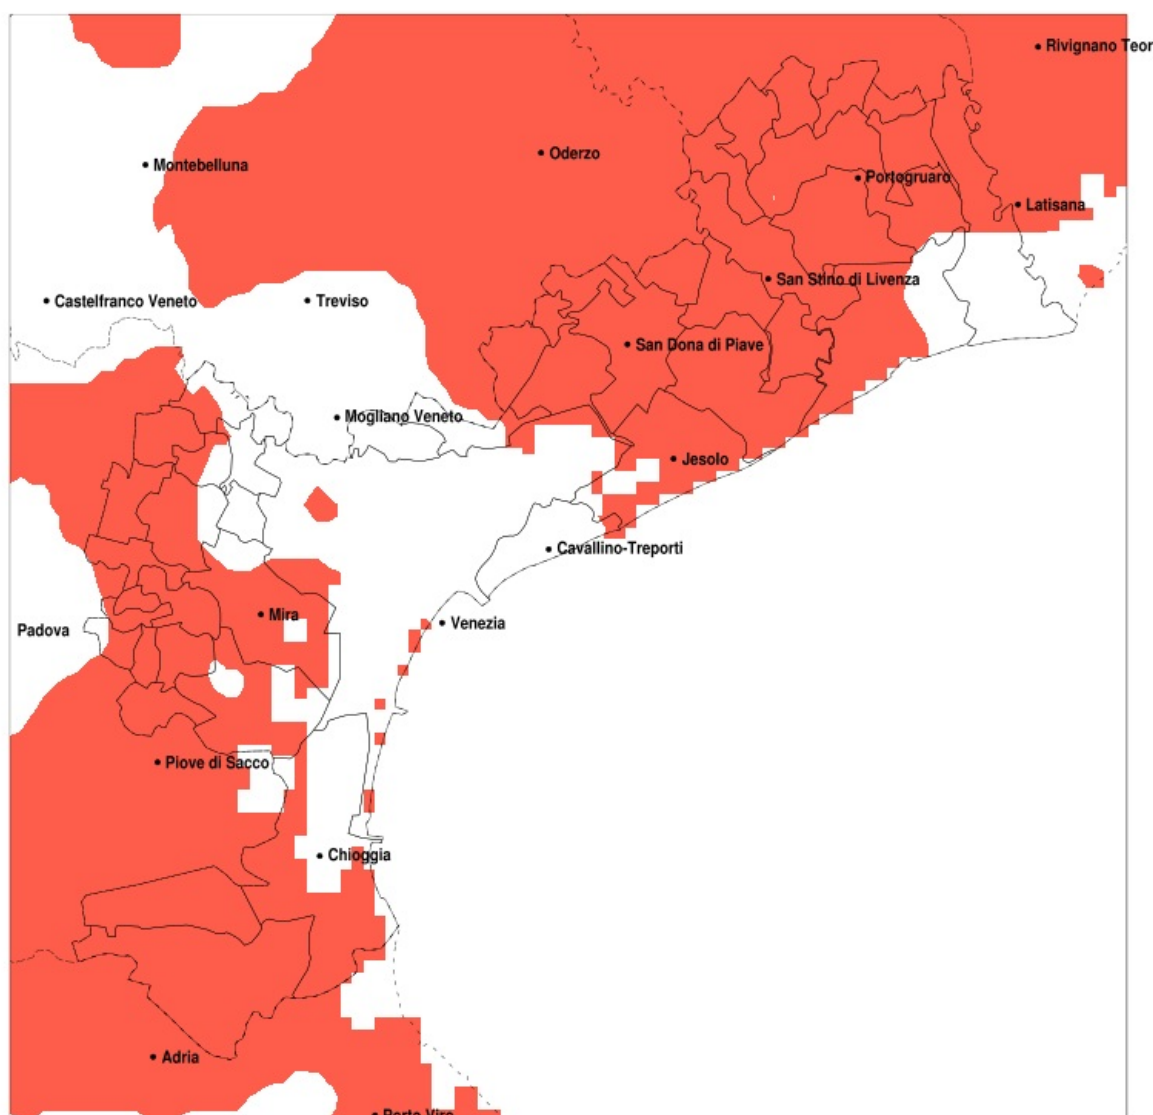

### Vento forte nella Provincia di Venezia del 22-04-2020

Mappa della Provincia con evidenziati eventuali superamenti della soglia (in rosso)

Raffica massima del vento (m/s) del 22-04-2020				
Comune	max	min	med	Porzione comunale interessata
Annone Veneto	15	13	14	100%
Campagna Lupia	16	13	14	100%
Campolongo Maggiore	15	13	14	100%
Camponogara	14	13	14	95%
Gaorle	16	12	14	80%
Cavarzere	16	14	15	100%
Ceggia	16	14	15	100%
Chioggia	16	14	15	100%
Cinto Caomaggiore	16	14	15	100%
Cona	16	14	16	100%
Concordia Sagittaria	18	12	15	95%
Dolo	14	13	14	100%
Eraclea	16	14	15	100%
Fiesso d'Artico	14	13	14	90%
Fossalta di Piave	15	14	15	100%
Fossalta di Portogruaro	18	14	16	100%
Fosso	14	14	14	100%
Gruaro	17	14	15	100%
Jesolo	16	13	15	100%
Martellago	14	12	13	20%
Meolo	15	13	14	100%
Mira	16	12	14	75%
Mirano	14	12	14	75%
Musile di Piave	15	13	15	100%
Noale	14	13	14	95%
Noventa di Piave	15	15	15	100%
Pianiga	14	13	14	90%
Portogruaro	18	12	15	95%
Pramaggiore	15	14	14	100%
Quarto d'Altino	15	12	13	40%
Salzano	14	13	14	60%
San Dona di Piave	16	14	15	100%
San Michele al Tagliamento	17	12	14	60%

Raffica massima del vento (m/s) del 22-04-2020				
Comune	max	min	med	Porzione comunale interessata
Santa Maria di Sala	14	13	14	100%
San Stino di Livenza	15	13	14	100%
Scorze	14	12	13	30%
Stra	14	13	14	85%
Teglio Veneto	18	15	16	100%
Torre di Mosto	16	14	15	100%
Venezia	16	11	13	35%
Vigonovo	14	12	14	70%
Cavallino-Treporti	14	12	13	25%

Precipitazione in 30 giorni (mm) dal 24-03-2020 al 22-04-2020					
Comune	max	min	med	Porzione comunale interessata	Media 5 anni
San Michele al Tagliamento	3	1	1	100%	53
Santa Maria di Sala	10	2	4	100%	58
San Stino di Livenza	2	0	1	100%	64
Scorze	6	2	3	100%	53
Spinea	9	4	6	100%	52
Stra	10	4	6	100%	49
Teglio Veneto	2	1	1	100%	57
Torre di Mosto	2	1	1	100%	67
Venezia	9	2	4	100%	56
Vigonovo	12	5	7	100%	49
Cavallino-Treporti	3	2	3	100%	55