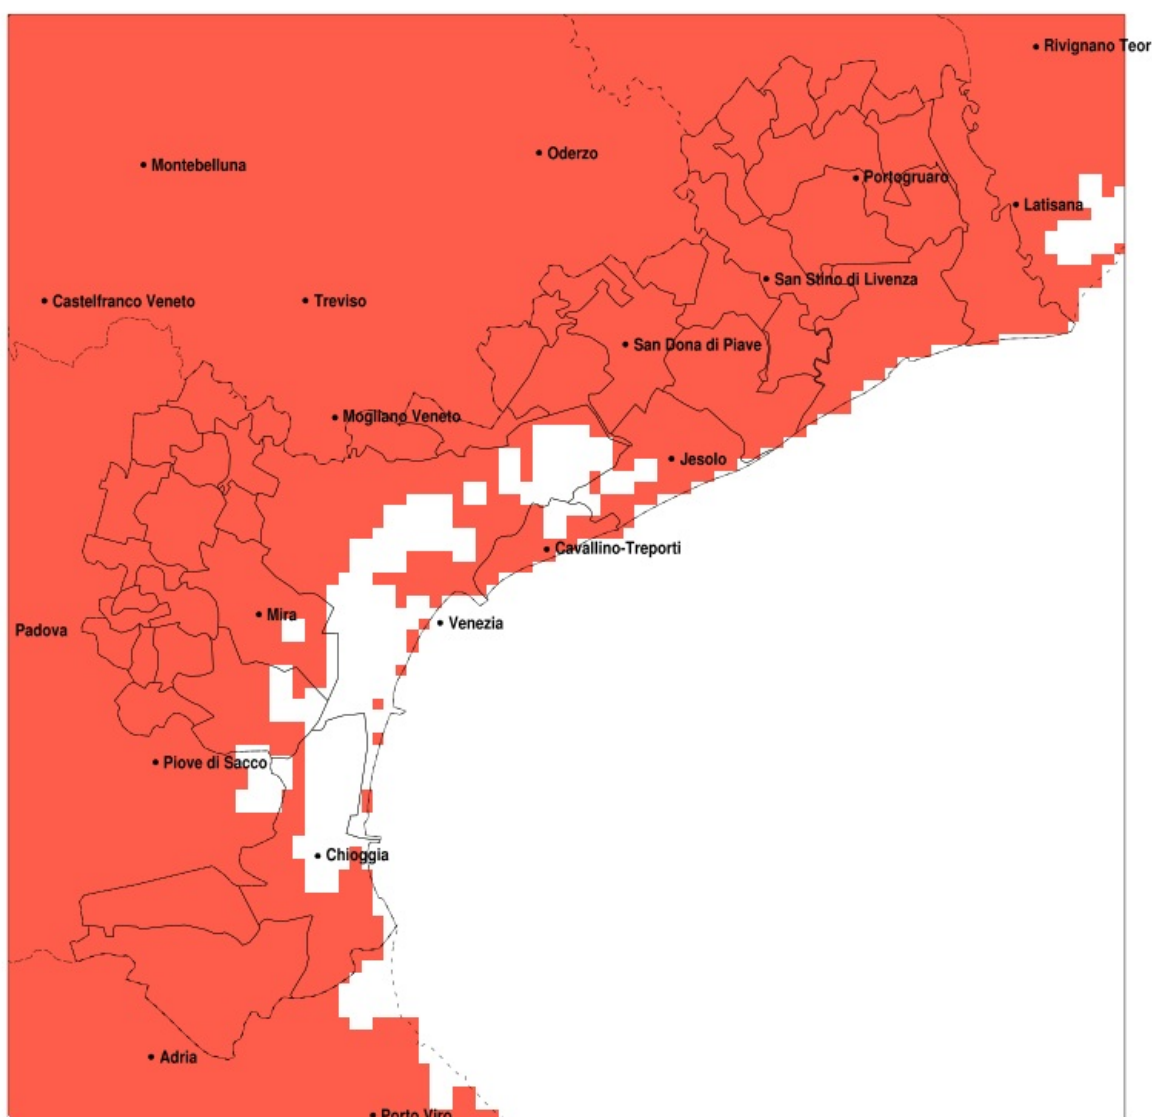

SERVIZIO DI ALERT EX-POST

Siccità nella Provincia di Venezia del 22-04-2020

Mappa della Provincia con evidenziati eventuali superamenti della soglia (in rosso)

Siccità (mm) dal 24-03-2020 al 22-04-2020					
Comune	max	min	med	Porzione comunale interessata	Media 5 anni
Annone Veneto	3	1	2	100%	63
Campagna Lupia	7	4	6	100%	50
Campolongo Maggiore	8	6	7	100%	50
Camponogara	7	4	6	100%	50
Caorle	1	0	1	100%	60
Cavarzere	10	4	7	100%	39
Ceggia	2	1	2	100%	68
Chioggia	6	4	5	100%	42
Cinto Caomaggiore	3	1	2	100%	60
Cona	10	4	7	100%	41
Concordia Sagittaria	2	1	1	100%	64
Dolo	10	4	5	100%	49
Eraclea	2	0	1	100%	62
Fiesso d'Artico	10	4	6	100%	49
Fossalta di Piave	3	2	2	100%	63
Fossalta di Portogruaro	2	1	1	100%	58
Fosso	8	5	6	100%	50
Gruaro	2	1	2	100%	58
Jesolo	3	0	1	100%	56
Marcon	5	3	4	100%	60
Martellago	9	2	5	100%	52
Meolo	4	2	3	100%	63
Mira	9	4	6	100%	50
Mirano	9	2	5	100%	53
Musile di Piave	4	2	2	100%	62
Noale	6	2	3	100%	56
Noventa di Piave	3	1	2	100%	64
Pianiga	10	4	6	100%	53
Portogruaro	2	1	1	100%	61
Pramaggiore	3	1	2	100%	61
Quarto d'Altino	4	2	3	100%	64
Salzano	8	2	4	100%	53
San Dona di Piave	3	1	2	100%	63