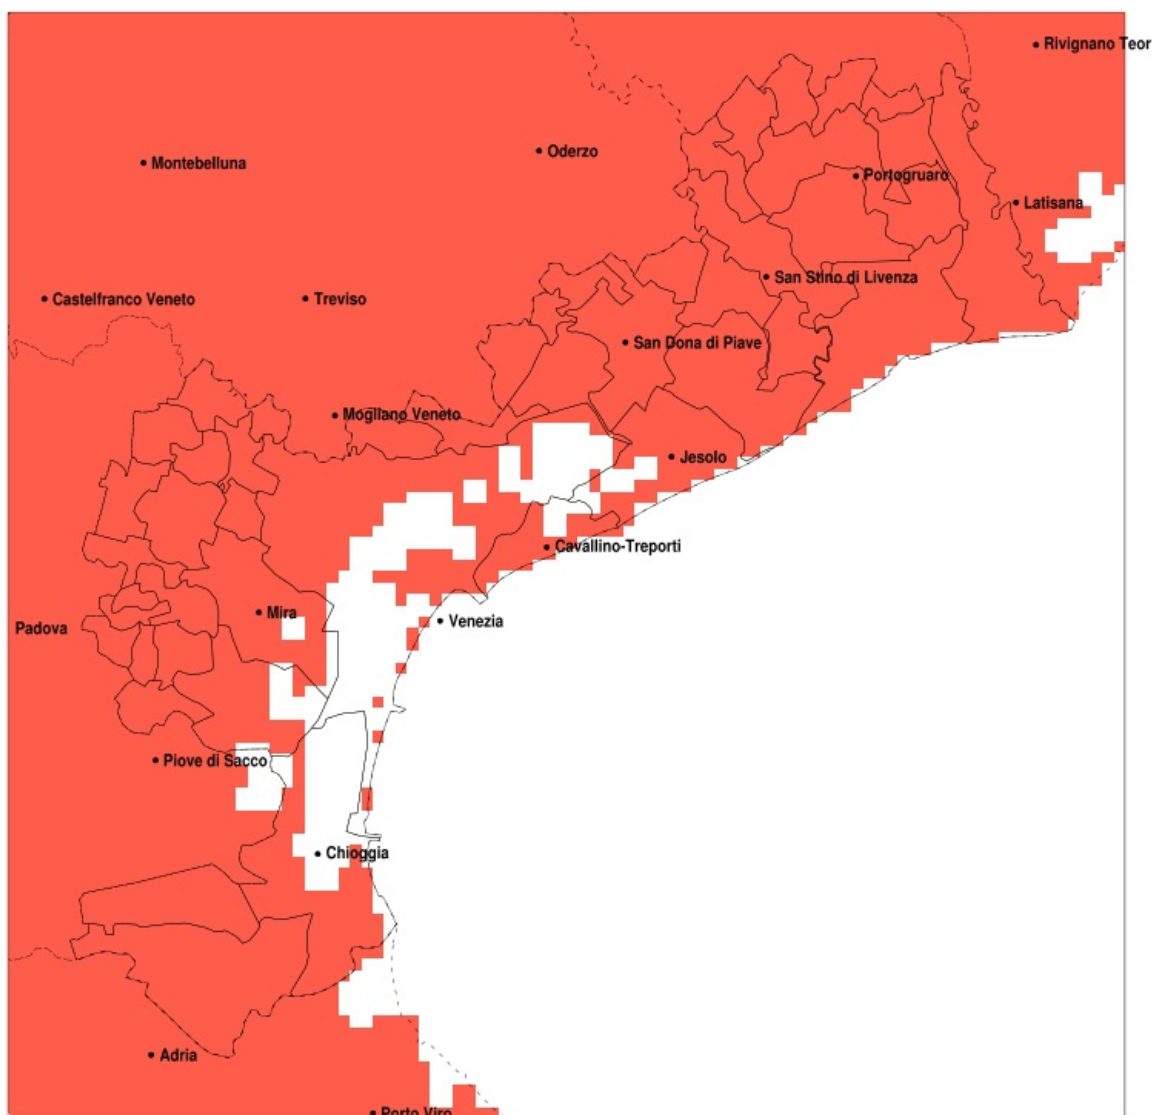

SERVIZIO DI ALERT EX-POST

Siccità nella Provincia di Venezia del 23-04-2020

Mappa della Provincia con evidenziati eventuali superamenti della soglia (in rosso)

Siccità (mm) dal 25-03-2020 al 23-04-2020					
Comune	max	min	med	Porzione comunale interessata	Media 5 anni
Annone Veneto	3	1	2	100%	76
Campagna Lupia	7	4	6	100%	60
Campolongo Maggiore	8	6	7	100%	59
Camponogara	7	4	6	100%	60
Caorle	1	0	1	100%	73
Cavarzere	10	4	7	100%	43
Ceggia	2	1	2	100%	81
Chioggia	6	4	5	100%	46
Cinto Caomaggiore	3	1	2	100%	70
Cona	10	4	7	100%	46
Concordia Sagittaria	1	1	1	100%	77
Dolo	10	4	5	100%	61
Eraclea	2	0	1	100%	74
Fiesso d'Artico	10	4	6	100%	61
Fossalta di Piave	3	2	2	100%	77
Fossalta di Portogruaro	2	1	1	100%	70
Fosso	8	5	6	100%	60
Gruaro	2	1	2	100%	69
Jesolo	3	0	1	100%	68
Marcon	5	3	4	100%	75
Martellago	9	2	5	100%	64
Meolo	4	2	3	100%	78
Mira	9	4	6	100%	62
Mirano	9	2	5	100%	65
Musile di Piave	4	2	2	100%	75
Noale	6	2	3	100%	67
Noventa di Piave	3	1	2	100%	78
Pianiga	10	4	6	100%	64
Portogruaro	2	1	1	100%	74
Pramaggiore	3	1	2	100%	72
Quarto d'Altino	4	2	3	100%	78
Salzano	8	2	4	100%	65
San Dona di Piave	3	1	2	100%	76

Precipitazione in 30 giorni (mm) dal 25-03-2020 al 23-04-2020					
Comune	max	min	med	Porzione comunale interessata	Media 5 anni
San Michele al Tagliamento	3	1	1	100%	66
Santa Maria di Sala	10	2	4	100%	69
San Stino di Livenza	2	0	1	100%	77
Scorze	6	2	3	100%	64
Spinea	9	4	6	100%	65
Stra	10	4	6	100%	60
Teglio Veneto	2	1	1	100%	67
Torre di Mosto	2	1	1	100%	80
Venezia	9	2	4	100%	68
Vigonovo	12	5	7	100%	59
Cavallino-Treporti	3	2	3	100%	66