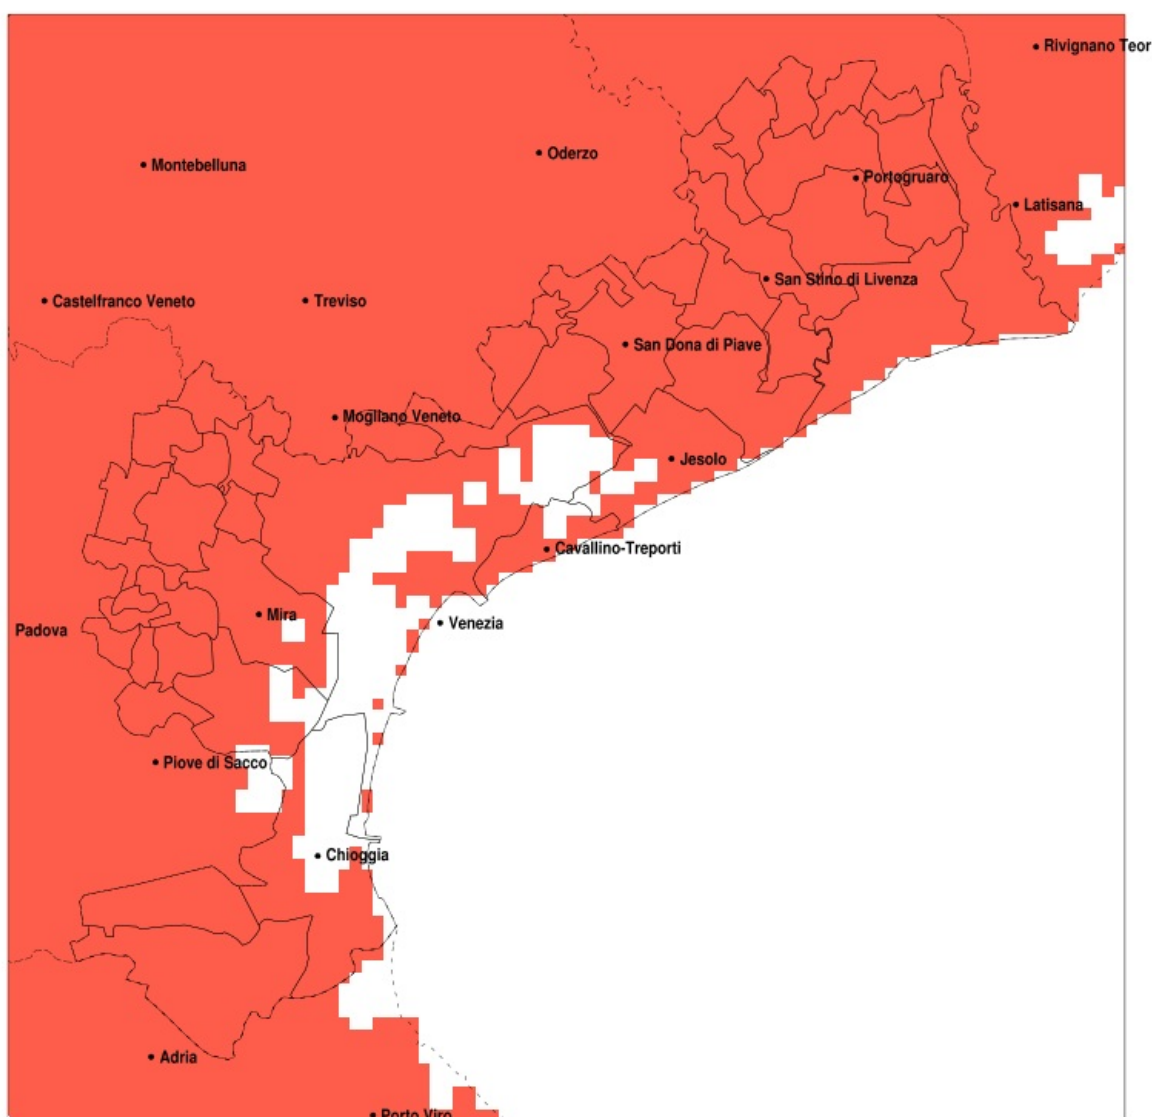

SERVIZIO DI ALERT EX-POST

Vento forte nella Provincia di Venezia del 24-04-2020

Mappa della Provincia con evidenziati eventuali superamenti della soglia (in rosso)

Raffica massima del vento (m/s) del 24-04-2020				
Comune	max	min	med	Porzione comunale interessata
Fossalta di Portogruaro	15	11	13	35%
Portogruaro	15	10	12	20%
Teglio Veneto	15	12	13	35%

SERVIZIO DI ALERT EX-POST

Siccità nella Provincia di Venezia del 24-04-2020

Mappa della Provincia con evidenziati eventuali superamenti della soglia (in rosso)

Siccità (mm) dal 26-03-2020 al 24-04-2020					
Comune	max	min	med	Porzione comunale interessata	Media 5 anni
Annone Veneto	3	1	2	100%	67
Campagna Lupia	7	4	6	100%	50
Campolongo Maggiore	8	5	7	100%	50
Camponogara	7	4	6	100%	52
Caorle	1	0	1	100%	64
Cavarzere	10	4	7	100%	37
Ceggia	2	1	2	100%	71
Chioggia	6	4	5	100%	41
Cinto Caomaggiore	3	1	2	100%	61
Cona	10	4	7	100%	38
Concordia Sagittaria	1	1	1	100%	67
Dolo	10	4	5	100%	53
Eraclea	2	0	1	100%	63
Fiesso d'Artico	10	4	6	100%	54
Fossalta di Piave	3	2	2	100%	68
Fossalta di Portogruaro	2	1	1	100%	63
Fosso	7	4	6	100%	52
Gruaro	2	1	2	100%	60
Jesolo	3	0	1	100%	58
Marcon	4	3	4	100%	67
Martellago	9	2	5	100%	57
Meolo	4	2	3	100%	69
Mira	9	4	6	100%	53
Mirano	9	2	5	100%	58
Musile di Piave	4	2	2	100%	65
Noale	6	2	3	100%	62
Noventa di Piave	3	1	2	100%	69
Pianiga	10	4	5	100%	58
Portogruaro	2	1	1	100%	65
Pramaggiore	3	1	2	100%	63
Quarto d'Altino	4	2	3	100%	70
Salzano	8	2	4	100%	59
San Dona di Piave	3	1	2	100%	66

Precipitazione in 30 giorni (mm) dal 26-03-2020 al 24-04-2020					
Comune	max	min	med	Porzione comunale interessata	Media 5 anni
San Michele al Tagliamento	3	1	1	100%	60
Santa Maria di Sala	10	2	4	100%	64
San Stino di Livenza	2	0	1	100%	67
Scorze	6	2	3	100%	59
Spinea	9	4	6	100%	57
Stra	10	4	6	100%	53
Teglio Veneto	2	1	1	100%	60
Torre di Mosto	2	1	1	100%	68
Venezia	9	2	4	100%	60
Vigonovo	12	4	6	100%	52
Cavallino-Treporti	3	2	3	100%	57