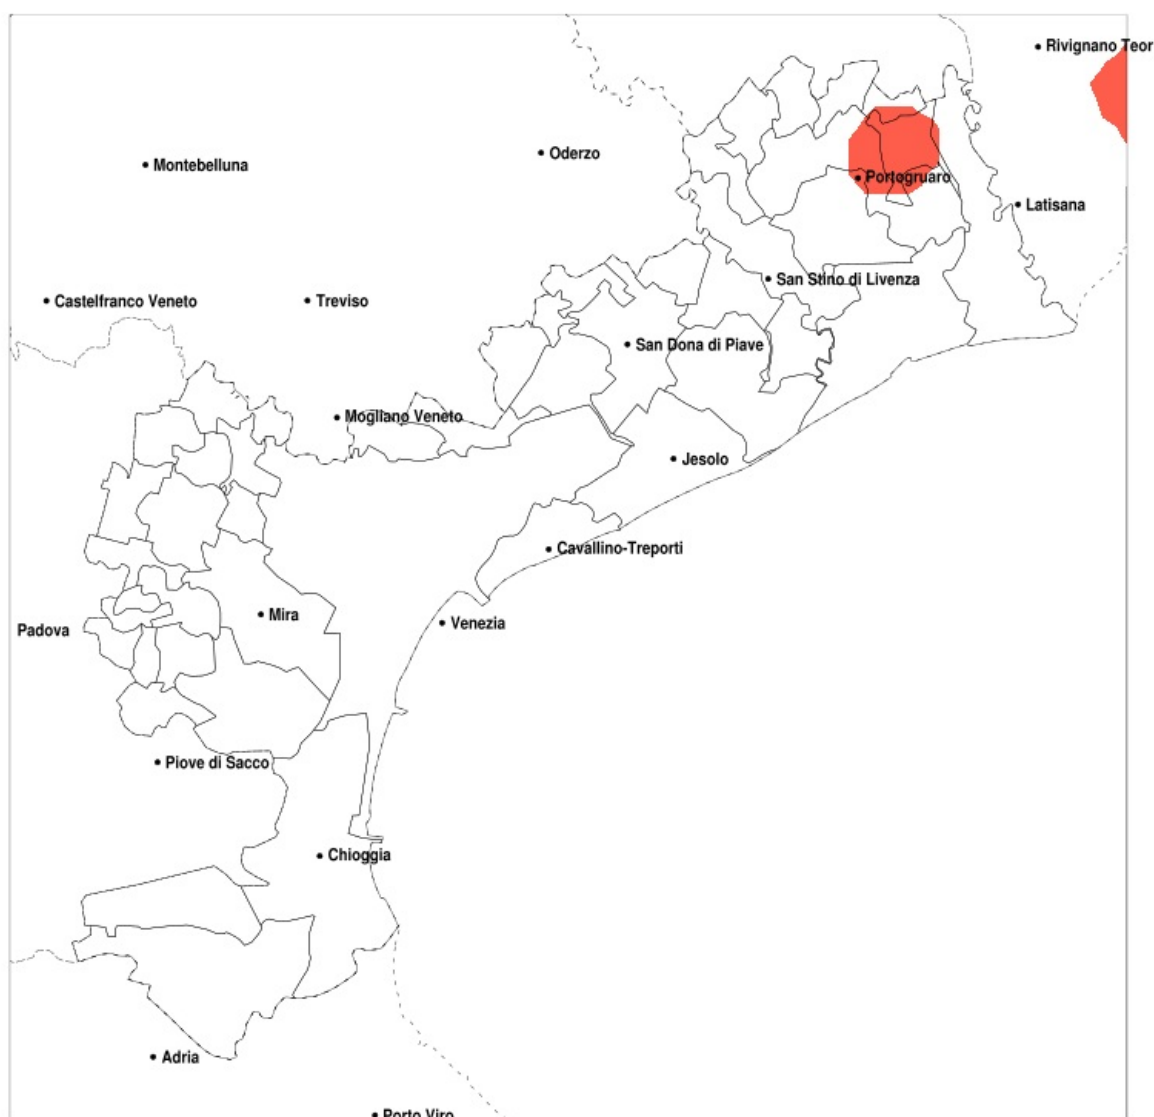

SERVIZIO DI ALERT EX-POST

Vento forte nella Provincia di Venezia del 24-04-2020

Mappa della Provincia con evidenziati eventuali superamenti della soglia (in rosso)

Raffica massima del vento (m/s) del 24-04-2020				
Comune	max	min	med	Porzione comunale interessata
Fossalta di Portogruaro	15	11	13	35%
Portogruaro	15	10	12	20%
Teglio Veneto	15	12	13	35%

SERVIZIO DI ALERT EX-POST

Siccità nella Provincia di Venezia del 24-04-2020

Mappa della Provincia con evidenziati eventuali superamenti della soglia (in rosso)

Siccità (mm) dal 26-03-2020 al 24-04-2020					
Comune	max	min	med	Porzione comunale interessata	Media 5 anni
Annone Veneto	3	1	2	100%	67
Campagna Lupia	7	4	6	100%	50
Campolongo Maggiore	8	5	7	100%	50
Camponogara	7	4	6	100%	52
Caorle	1	0	1	100%	64
Cavarzere	10	4	7	100%	37
Ceggia	2	1	2	100%	71
Chioggia	6	4	5	100%	41
Cinto Caomaggiore	3	1	2	100%	61
Cona	10	4	7	100%	38
Concordia Sagittaria	1	1	1	100%	67
Dolo	10	4	5	100%	53
Eraclea	2	0	1	100%	63
Fiesso d'Artico	10	4	6	100%	54
Fossalta di Piave	3	2	2	100%	68
Fossalta di Portogruaro	2	1	1	100%	63
Fosso	7	4	6	100%	52
Gruaro	2	1	2	100%	60
Jesolo	3	0	1	100%	58
Marcon	4	3	4	100%	67
Martellago	9	2	5	100%	57
Meolo	4	2	3	100%	69
Mira	9	4	6	100%	53
Mirano	9	2	5	100%	58
Musile di Piave	4	2	2	100%	65
Noale	6	2	3	100%	62
Noventa di Piave	3	1	2	100%	69
Pianiga	10	4	5	100%	58
Portogruaro	2	1	1	100%	65
Pramaggiore	3	1	2	100%	63
Quarto d'Altino	4	2	3	100%	70
Salzano	8	2	4	100%	59
San Dona di Piave	3	1	2	100%	66

Precipitazione in 30 giorni (mm) dal 26-03-2020 al 24-04-2020					
Comune	max	min	med	Porzione comunale interessata	Media 5 anni
San Michele al Tagliamento	3	1	1	100%	60
Santa Maria di Sala	10	2	4	100%	64
San Stino di Livenza	2	0	1	100%	67
Scorze	6	2	3	100%	59
Spinea	9	4	6	100%	57
Stra	10	4	6	100%	53
Teglio Veneto	2	1	1	100%	60
Torre di Mosto	2	1	1	100%	68
Venezia	9	2	4	100%	60
Vigonovo	12	4	6	100%	52
Cavallino-Treporti	3	2	3	100%	57