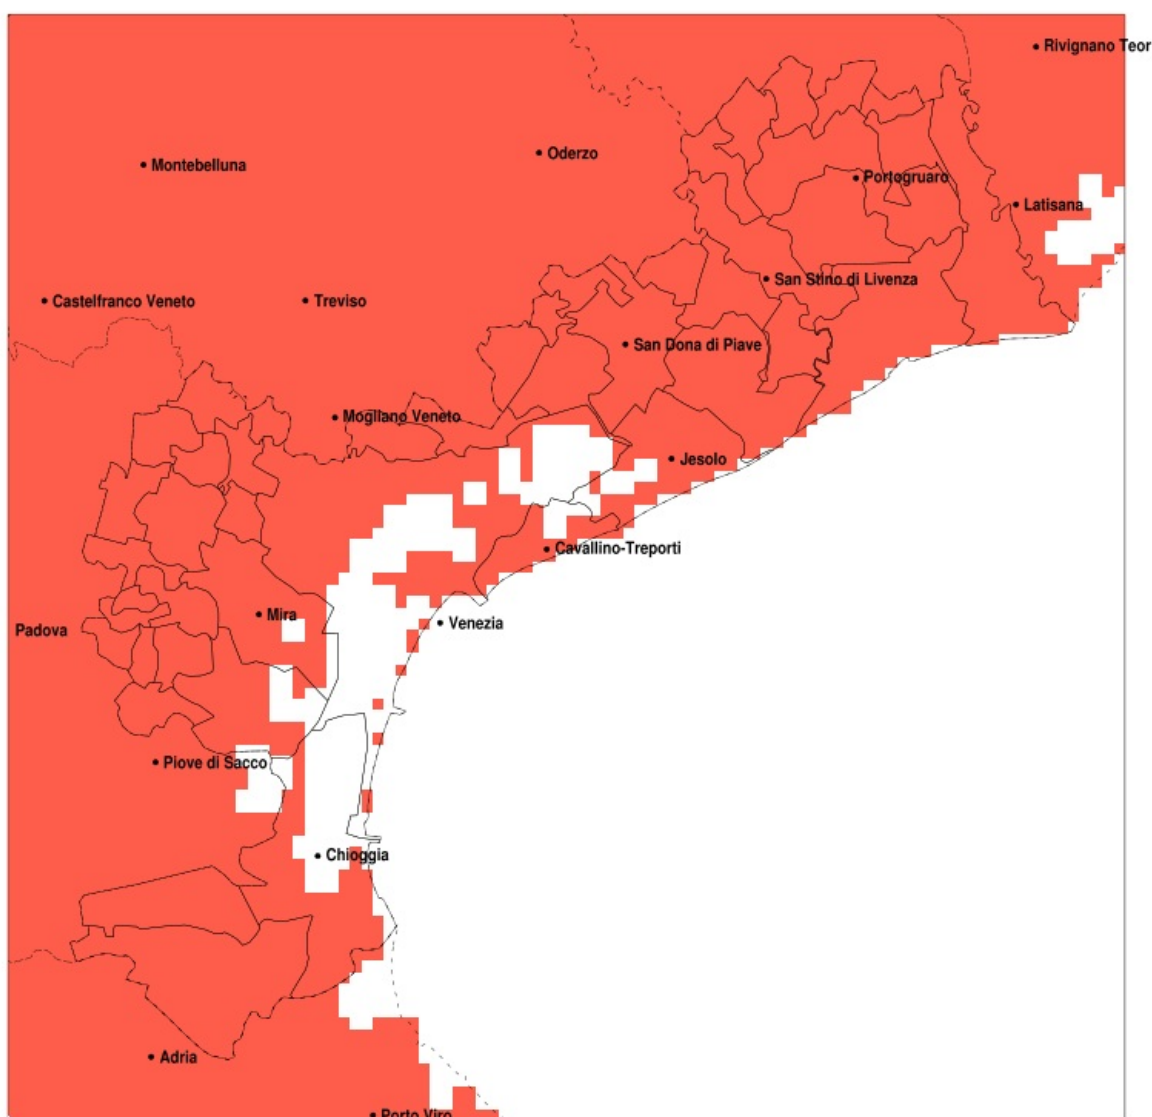

SERVIZIO DI ALERT EX-POST

Siccità nella Provincia di Venezia del 25-04-2020

Mappa della Provincia con evidenziati eventuali superamenti della soglia (in rosso)

Siccità (mm) dal 27-03-2020 al 25-04-2020					
Comune	max	min	med	Porzione comunale interessata	Media 5 anni
Annone Veneto	3	1	2	100%	61
Campagna Lupia	7	4	6	100%	46
Campolongo Maggiore	8	5	7	100%	46
Camponogara	7	4	6	100%	48
Caorle	2	0	1	100%	60
Cavarzere	10	4	7	100%	34
Ceggia	2	1	2	100%	66
Chioggia	7	4	5	100%	38
Cinto Caomaggiore	3	1	2	100%	54
Cona	10	4	7	100%	35
Concordia Sagittaria	2	1	1	100%	63
Dolo	10	4	6	100%	50
Eraclea	2	0	1	100%	59
Fiesso d'Artico	10	4	6	100%	50
Fossalta di Piave	3	2	2	100%	63
Fossalta di Portogruaro	2	1	1	100%	58
Fosso	8	4	6	100%	48
Gruaro	2	1	2	100%	54
Jesolo	3	0	1	100%	53
Marcon	4	3	4	100%	63
Martellago	9	2	5	100%	53
Meolo	4	2	3	100%	64
Mira	9	4	6	100%	50
Mirano	9	2	5	100%	54
Musile di Piave	4	2	2	100%	60
Noale	6	2	3	100%	58
Noventa di Piave	3	2	2	100%	64
Pianiga	10	4	6	100%	54
Portogruaro	2	1	1	100%	60
Pramaggiore	3	1	2	100%	57
Quarto d'Altino	4	2	3	100%	65
Salzano	8	2	5	100%	55
San Dona di Piave	3	1	2	100%	61

Precipitazione in 30 giorni (mm) dal 27-03-2020 al 25-04-2020					
Comune	max	min	med	Porzione comunale interessata	Media 5 anni
San Michele al Tagliamento	3	1	1	100%	56
Santa Maria di Sala	10	2	5	100%	60
San Stino di Livenza	2	1	1	100%	62
Scorze	6	2	3	100%	54
Spinea	9	4	6	100%	53
Stra	10	4	6	100%	50
Teglio Veneto	2	1	1	100%	55
Torre di Mosto	2	1	1	100%	63
Venezia	9	2	4	100%	56
Vigonovo	12	4	6	100%	48
Cavallino-Treporti	3	2	3	100%	53