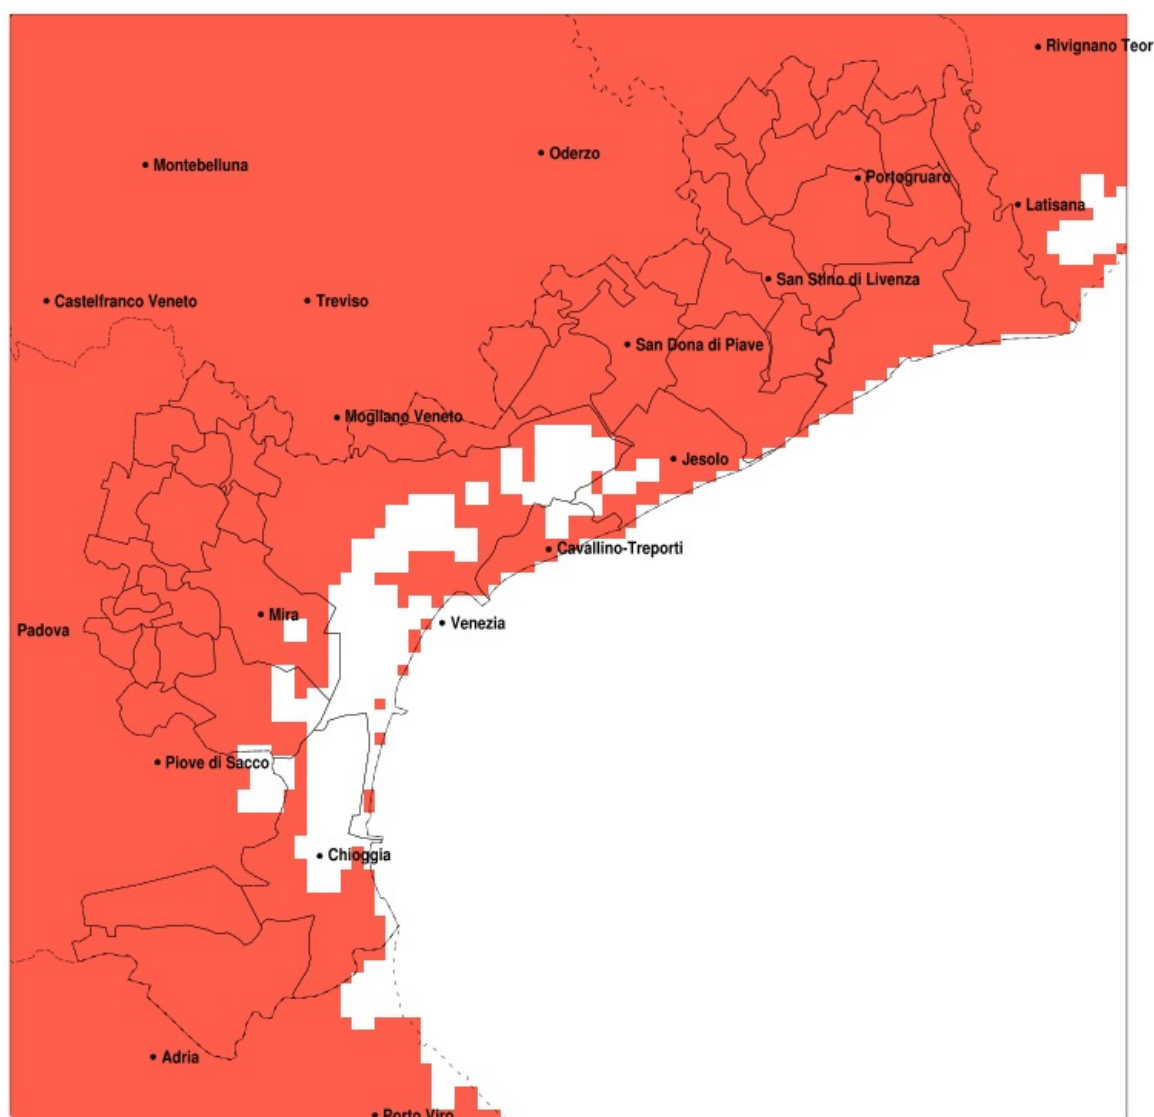

## SERVIZIO DI ALERT EX-POST

### Siccità nella Provincia di Venezia del 26-04-2020

Mappa della Provincia con evidenziati eventuali superamenti della soglia (in rosso)

Siccità (mm) dal 28-03-2020 al 26-04-2020					
Comune	max	min	med	Porzione comunale interessata	Media 5 anni
Annone Veneto	3	2	2	100%	64
Campagna Lupia	7	4	6	100%	51
Campolongo Maggiore	8	5	7	100%	50
Camponogara	7	4	6	100%	53
Caorle	5	1	3	100%	61
Cavarzere	10	4	7	100%	36
Ceggia	2	1	2	100%	68
Chioggia	7	4	5	100%	40
Cinto Caomaggiore	3	2	2	100%	59
Cona	10	4	7	100%	37
Concordia Sagittaria	4	2	2	100%	67
Dolo	10	4	6	100%	54
Eraclea	3	1	2	100%	59
Fiesso d'Artico	10	4	6	100%	54
Fossalta di Piave	3	2	3	100%	65
Fossalta di Portogruaro	4	2	3	100%	63
Fosso	8	4	6	100%	52
Gruaro	2	2	2	100%	59
Jesolo	4	1	2	100%	53
Marcon	6	3	4	100%	67
Martellago	9	2	5	100%	59
Meolo	4	2	3	100%	67
Mira	9	4	6	100%	55
Mirano	9	2	5	100%	60
Musile di Piave	4	2	3	100%	61
Noale	6	2	3	100%	66
Noventa di Piave	3	2	2	100%	66
Pianiga	10	4	6	100%	60
Portogruaro	4	2	2	100%	64
Pramaggiore	3	2	2	100%	61
Quarto d'Altino	6	3	4	100%	68
Salzano	8	2	5	100%	61
San Dona di Piave	3	1	2	100%	62

Precipitazione in 30 giorni (mm) dal 28-03-2020 al 26-04-2020					
Comune	max	min	med	Porzione comunale interessata	Media 5 anni
San Michele al Tagliamento	6	2	4	100%	59
Santa Maria di Sala	10	2	5	100%	67
San Stino di Livenza	3	1	2	100%	65
Scorze	6	2	3	100%	60
Spinea	9	4	6	100%	59
Stra	10	4	6	100%	54
Teglio Veneto	3	2	2	100%	60
Torre di Mosto	3	1	2	100%	65
Venezia	9	2	4	100%	59
Vigonovo	12	4	6	100%	52
Cavallino-Treporti	4	2	3	100%	53