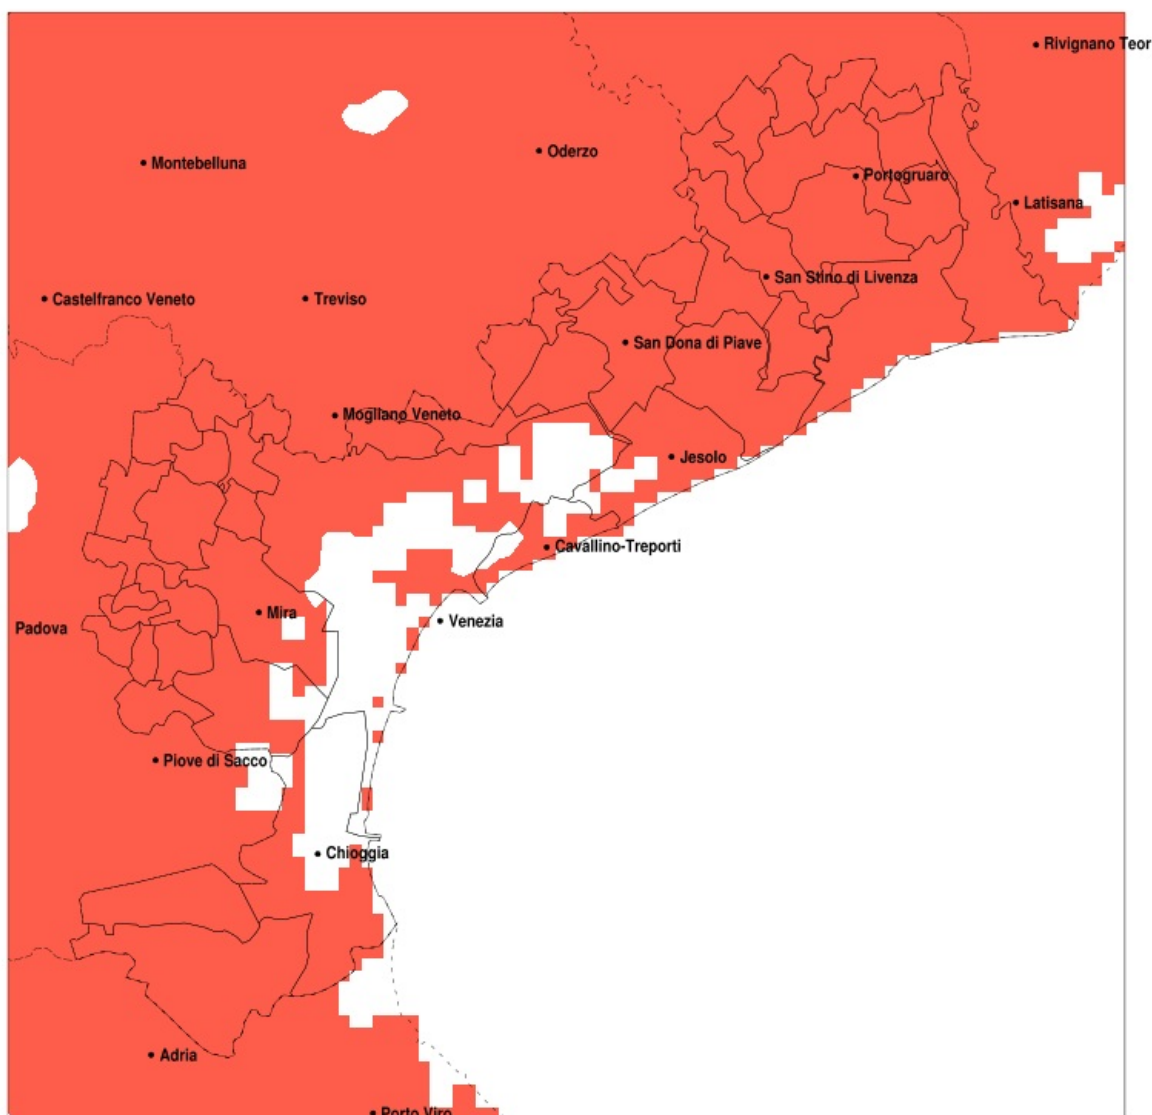

SERVIZIO DI ALERT EX-POST

Siccità nella Provincia di Venezia del 29-04-2020

Mappa della Provincia con evidenziati eventuali superamenti della soglia (in rosso)

Siccità (mm) dal 31-03-2020 al 29-04-2020					
Comune	max	min	med	Porzione comunale interessata	Media 5 anni
Annone Veneto	31	10	14	100%	87
Campagna Lupia	32	11	18	100%	61
Campolongo Maggiore	26	11	16	100%	61
Camponogara	21	10	14	100%	64
Caorle	38	11	21	100%	81
Cavarzere	27	8	16	100%	48
Ceggia	49	17	27	100%	87
Chioggia	37	5	16	100%	52
Cinto Caomaggiore	19	9	12	100%	84
Cona	32	8	17	100%	50
Concordia Sagittaria	31	11	18	100%	90
Dolo	23	9	15	100%	67
Eraclea	42	11	19	100%	77
Fiesso d'Artico	23	9	15	100%	69
Fossalta di Piave	36	19	24	100%	83
Fossalta di Portogruaro	31	12	20	100%	90
Fosso	21	9	13	100%	64
Gruaro	16	9	13	100%	86
Jesolo	21	11	15	100%	71
Marcon	40	13	24	100%	82
Martellago	21	9	14	100%	75
Meolo	36	18	24	100%	84
Mira	49	10	19	100%	66
Mirano	31	7	18	100%	76
Musile di Piave	36	14	21	100%	78
Noale	35	7	18	100%	82
Noventa di Piave	49	17	26	100%	86
Pianiga	33	9	19	100%	75
Portogruaro	31	10	17	100%	89
Pramaggiore	15	10	11	100%	84
Quarto d'Altino	40	18	26	100%	83
Salzano	22	7	14	100%	77
San Dona di Piave	49	13	22	100%	80