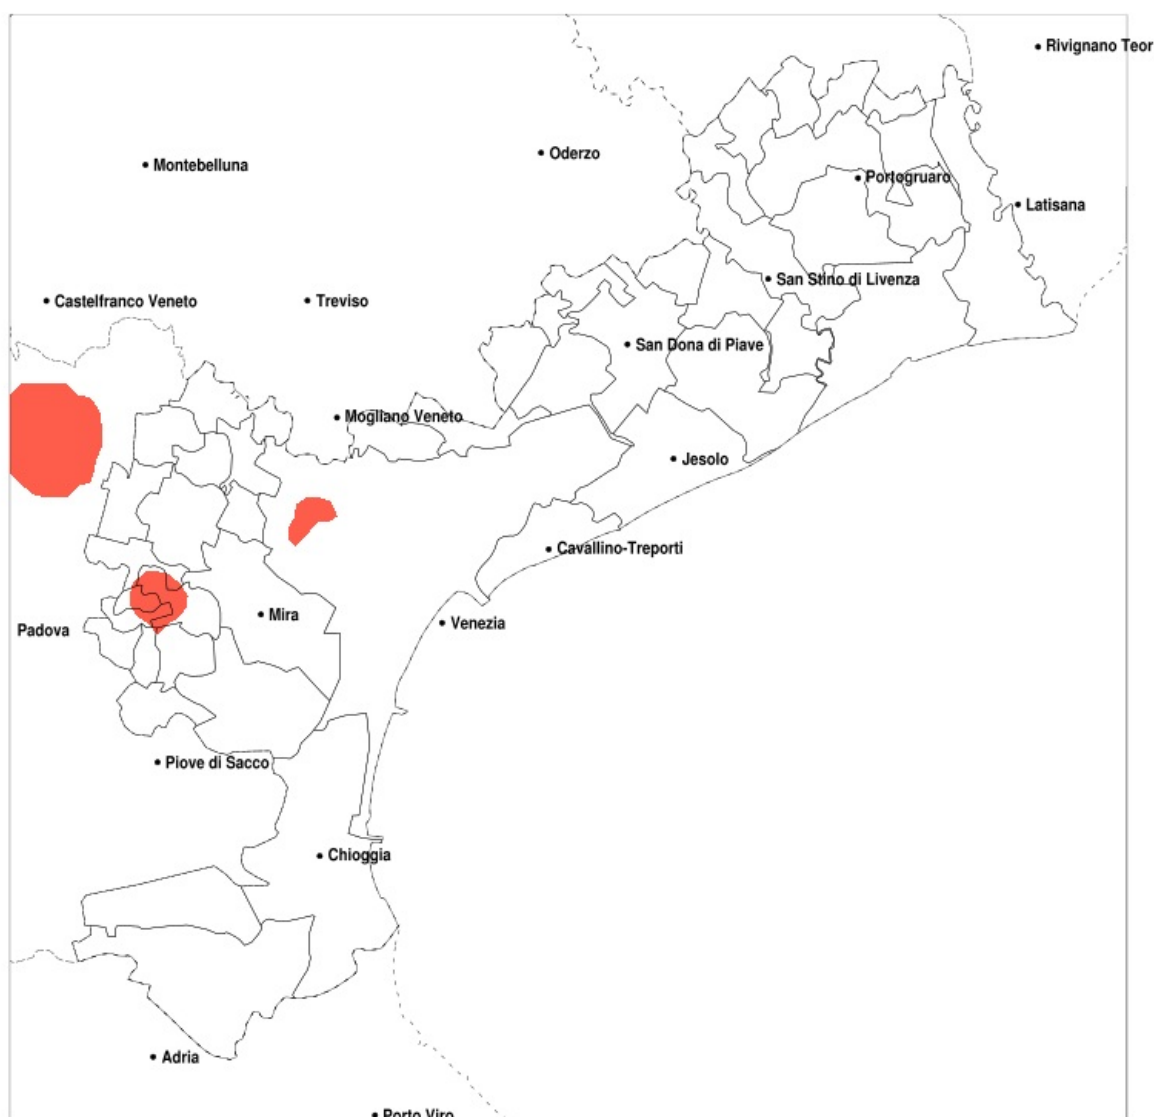

SERVIZIO DI ALERT EX-POST

Vento forte nella Provincia di Venezia del 29-04-2020

Mappa della Provincia con evidenziati eventuali superamenti della soglia (in rosso)

Raffica massima del vento (m/s) del 29-04-2020				
Comune	max	min	med	Porzione comunale interessata
Dolo	15	11	13	20%
Fiesso d Artico	15	11	13	35%
Fosso	15	11	13	20%
Pianiga	15	10	12	20%
Stra	15	10	13	25%

Precipitazione in 30 giorni (mm) dal 31-03-2020 al 29-04-2020					
Comune	max	min	med	Porzione comunale interessata	Media 5 anni
San Michele al Tagliamento	38	13	22	100%	84
Santa Maria di Sala	31	7	20	100%	84
San Stino di Livenza	44	10	19	100%	86
Scorze	37	7	16	100%	76
Spinea	24	10	17	100%	73
Stra	23	9	15	100%	67
Teglio Veneto	31	12	18	100%	87
Torre di Mosto	44	13	24	100%	84
Venezia	55	10	23	95%	72
Vigonovo	25	9	15	100%	65
Cavallino-Treporti	54	14	26	85%	64