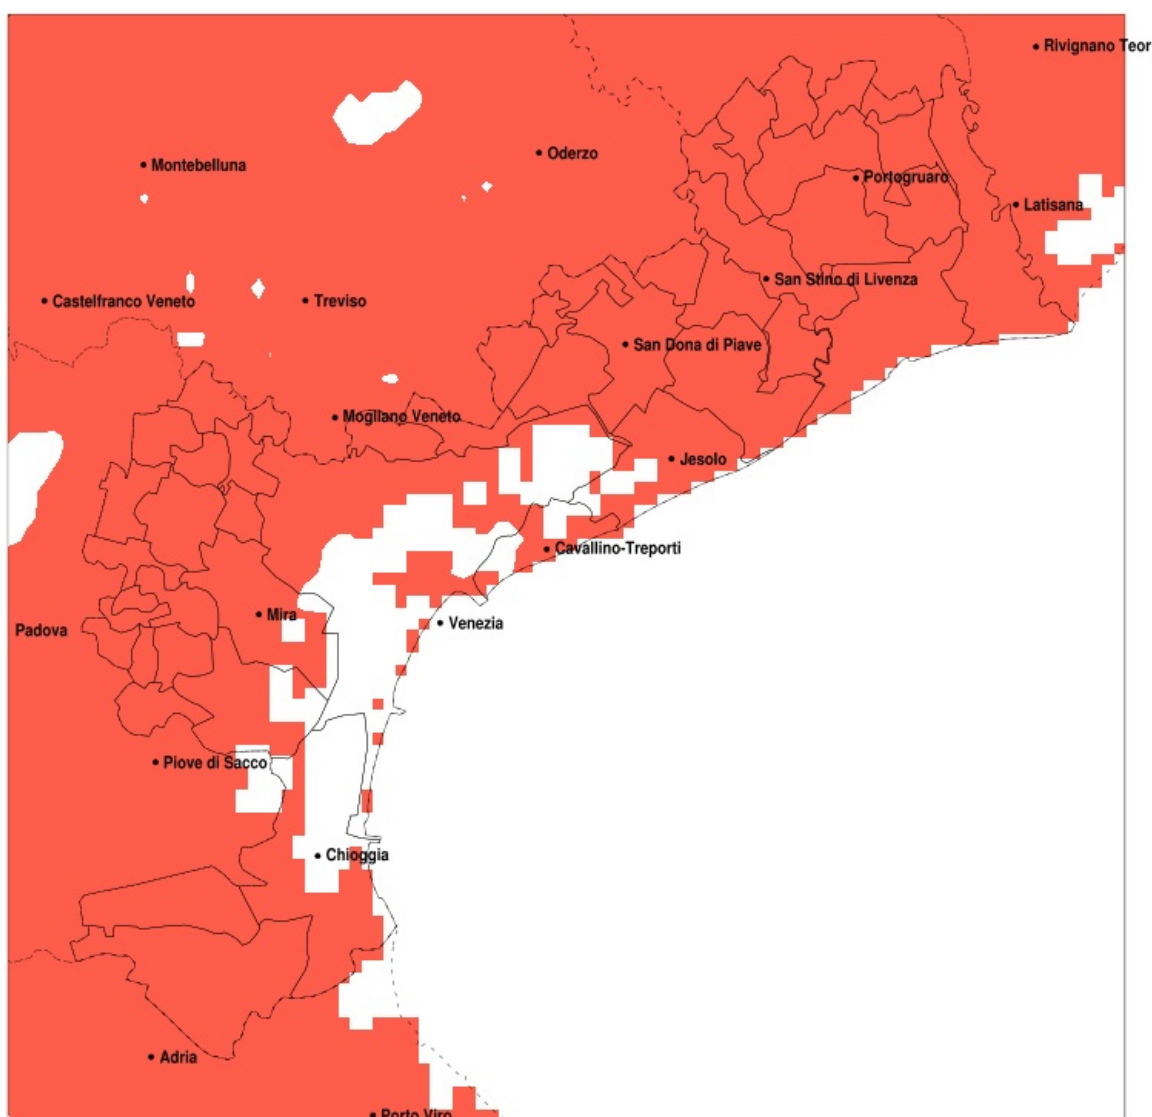

## SERVIZIO DI ALERT EX-POST

### Siccità nella Provincia di Venezia del 03-05-2020

Mappa della Provincia con evidenziati eventuali superamenti della soglia (in rosso)

Siccità (mm) dal 04-04-2020 al 03-05-2020					
Comune	max	min	med	Porzione comunale interessata	Media 5 anni
Annone Veneto	45	19	26	100%	95
Campagna Lupia	34	13	21	100%	67
Campolongo Maggiore	28	13	18	100%	68
Camponogara	24	12	16	100%	72
Caorle	54	19	32	100%	88
Cavarzere	29	8	16	100%	57
Ceggia	63	28	40	100%	96
Chioggia	37	7	17	100%	60
Cinto Caomaggiore	36	20	27	100%	91
Cona	33	9	18	100%	59
Concordia Sagittaria	42	19	30	100%	97
Dolo	25	11	17	100%	75
Eraclea	54	16	28	100%	85
Fiesso d'Artico	26	11	17	100%	77
Fossalta di Piave	51	29	37	100%	93
Fossalta di Portogruaro	45	26	35	100%	96
Fosso	24	11	15	100%	73
Gruaro	33	24	29	100%	93
Jesolo	35	16	22	100%	79
Marcon	69	19	32	100%	90
Martellago	31	16	20	100%	83
Meolo	47	29	34	100%	94
Mira	55	12	22	100%	73
Mirano	33	11	21	100%	85
Musile di Piave	47	20	32	100%	87
Noale	57	16	28	100%	90
Noventa di Piave	63	29	40	100%	95
Pianiga	38	11	22	100%	84
Portogruaro	45	19	30	100%	96
Pramaggiore	30	20	24	100%	92
Quarto d'Altino	71	20	35	100%	92
Salzano	28	16	20	100%	86
San Dona di Piave	63	21	34	100%	89

Precipitazione in 30 giorni (mm) dal 04-04-2020 al 03-05-2020					
Comune	max	min	med	Porzione comunale interessata	Media 5 anni
San Michele al Tagliamento	54	27	38	100%	90
Santa Maria di Sala	40	16	26	100%	93
San Stino di Livenza	53	19	30	100%	93
Scorze	65	16	28	100%	84
Spinea	26	16	20	100%	82
Stra	27	11	17	100%	76
Teglio Veneto	45	26	33	100%	93
Torre di Mosto	54	21	34	100%	91
Venezia	63	12	28	95%	80
Vigonovo	29	11	17	100%	73
Cavallino-Treporti	63	18	32	80%	71