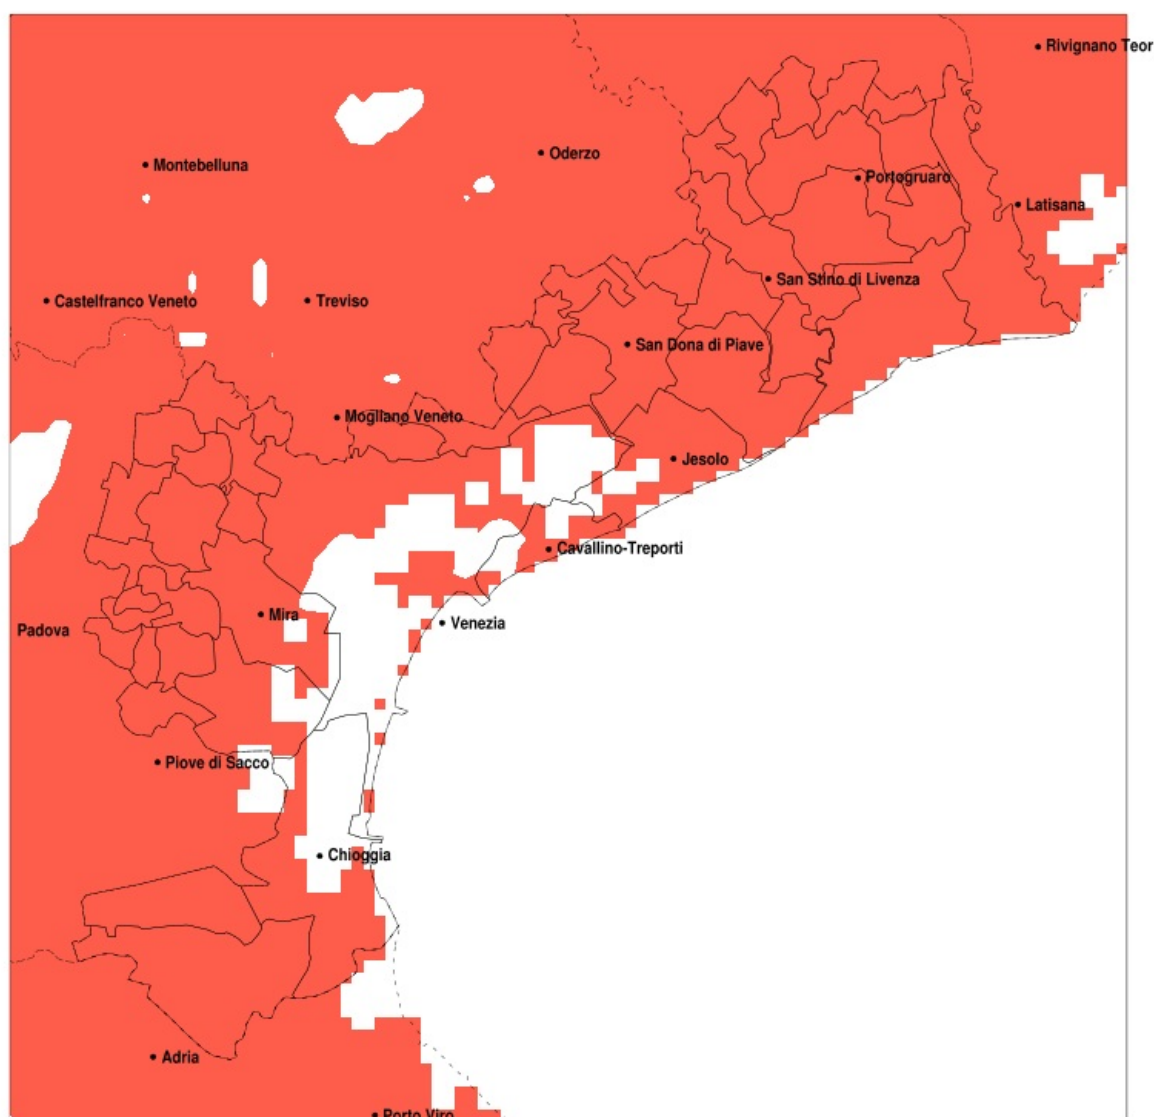

SERVIZIO DI ALERT EX-POST

Siccità nella Provincia di Venezia del 04-05-2020

Mappa della Provincia con evidenziati eventuali superamenti della soglia (in rosso)

Siccità (mm) dal 05-04-2020 al 04-05-2020					
Comune	max	min	med	Porzione comunale interessata	Media 5 anni
Annone Veneto	45	19	26	100%	97
Campagna Lupia	34	13	21	100%	64
Campolongo Maggiore	28	13	18	100%	66
Camponogara	24	12	16	100%	68
Caorle	54	19	32	100%	91
Cavarzere	29	8	16	100%	54
Ceggia	63	28	40	100%	95
Chioggia	37	6	17	100%	59
Cinto Caomaggiore	36	20	27	100%	94
Cona	33	9	18	100%	56
Concordia Sagittaria	42	19	30	100%	99
Dolo	25	11	17	100%	72
Eraclea	54	16	28	100%	85
Fiesso d'Artico	26	11	17	100%	74
Fossalta di Piave	51	29	37	100%	90
Fossalta di Portogruaro	45	26	35	100%	98
Fosso	24	11	15	100%	69
Gruaro	33	24	29	100%	95
Jesolo	35	16	22	100%	79
Marcon	69	19	32	100%	86
Martellago	31	16	20	100%	81
Meolo	47	29	34	100%	91
Mira	55	12	22	100%	70
Mirano	33	11	21	100%	82
Musile di Piave	47	20	32	100%	84
Noale	57	16	28	100%	88
Noventa di Piave	63	29	40	100%	93
Pianiga	38	11	22	100%	81
Portogruaro	45	19	30	100%	98
Pramaggiore	30	20	24	100%	95
Quarto d'Altino	71	20	35	100%	89
Salzano	28	16	20	100%	84
San Dona di Piave	63	21	34	100%	87

Precipitazione in 30 giorni (mm) dal 05-04-2020 al 04-05-2020					
Comune	max	min	med	Porzione comunale interessata	Media 5 anni
San Michele al Tagliamento	54	27	38	100%	93
Santa Maria di Sala	40	16	26	100%	90
San Stino di Livenza	53	19	30	100%	95
Scorze	65	16	28	100%	82
Spinea	26	16	20	100%	80
Stra	27	11	17	100%	73
Teglio Veneto	45	26	33	100%	95
Torre di Mosto	54	21	34	100%	92
Venezia	63	11	28	95%	77
Vigonovo	30	11	17	100%	71
Cavallino-Treporti	63	18	32	75%	71