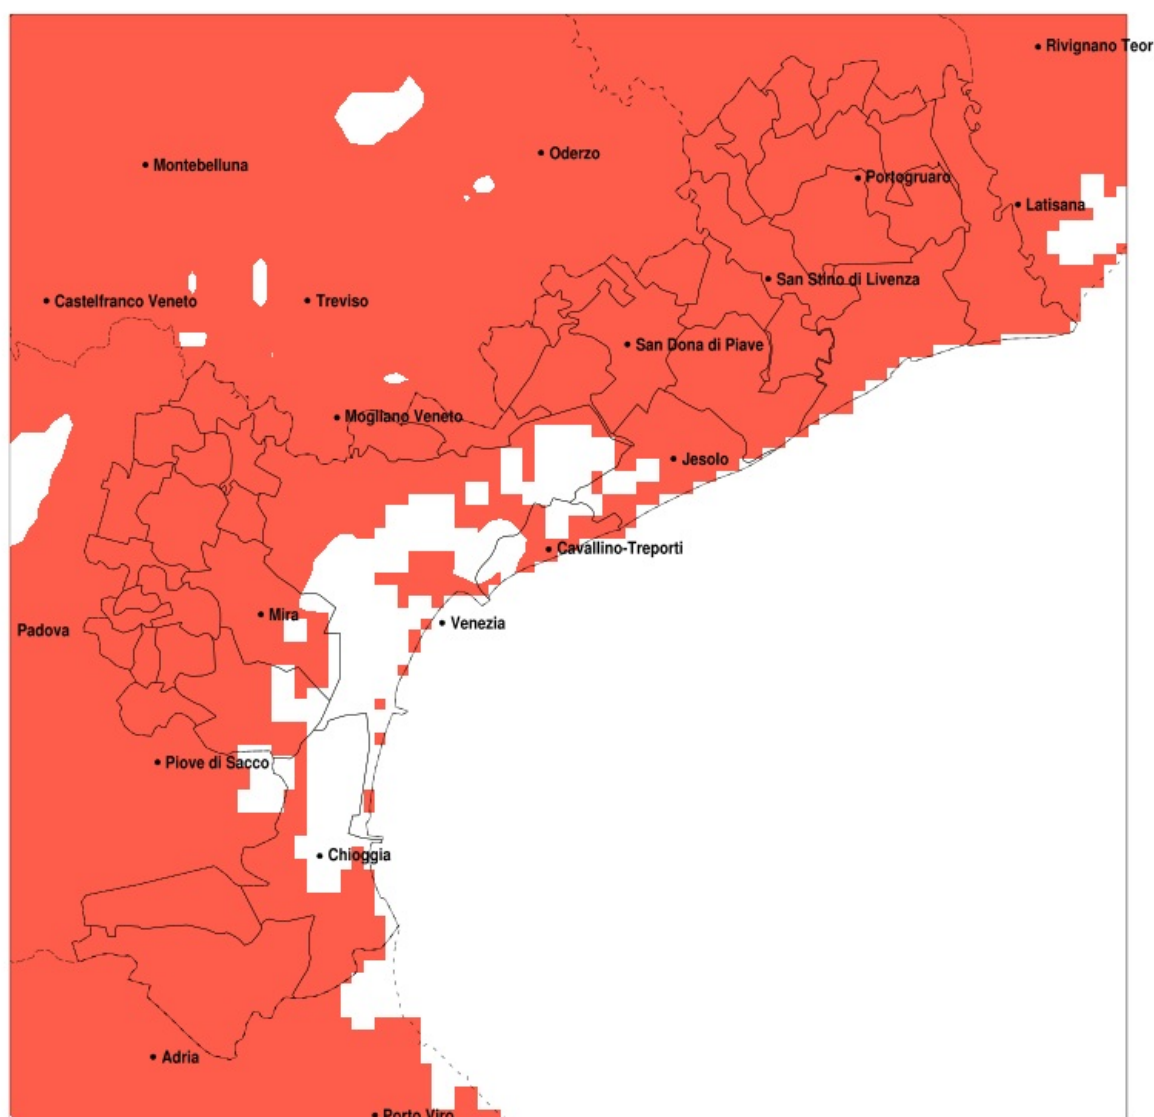

## SERVIZIO DI ALERT EX-POST

### Siccità nella Provincia di Venezia del 05-05-2020

Mappa della Provincia con evidenziati eventuali superamenti della soglia (in rosso)

Siccità (mm) dal 06-04-2020 al 05-05-2020					
Comune	max	min	med	Porzione comunale interessata	Media 5 anni
Annone Veneto	45	19	26	100%	96
Campagna Lupia	34	13	21	100%	67
Campolongo Maggiore	28	13	18	100%	69
Camponogara	24	12	16	100%	71
Caorle	54	19	32	100%	92
Cavarzere	29	8	16	100%	56
Ceggia	63	28	40	100%	96
Chioggia	37	6	17	100%	61
Cinto Caomaggiore	36	20	27	100%	94
Cona	33	9	18	100%	58
Concordia Sagittaria	42	19	30	100%	98
Dolo	25	11	17	100%	74
Eraclea	54	16	28	100%	87
Fiesso d'Artico	26	11	17	100%	76
Fossalta di Piave	51	29	37	100%	91
Fossalta di Portogruaro	45	26	35	100%	99
Fosso	24	11	15	100%	72
Gruaro	33	24	29	100%	95
Jesolo	35	16	22	100%	81
Marcon	69	20	32	100%	86
Martellago	31	16	20	100%	83
Meolo	47	29	34	100%	90
Mira	55	12	22	100%	72
Mirano	33	11	21	100%	84
Musile di Piave	47	20	32	100%	85
Noale	57	16	28	100%	89
Noventa di Piave	63	29	40	100%	95
Pianiga	38	11	22	100%	83
Portogruaro	45	19	30	100%	98
Pramaggiore	30	20	24	100%	94
Quarto d'Altino	71	20	35	100%	88
Salzano	28	16	20	100%	86
San Dona di Piave	63	21	34	100%	89

Precipitazione in 30 giorni (mm) dal 06-04-2020 al 05-05-2020					
Comune	max	min	med	Porzione comunale interessata	Media 5 anni
San Michele al Tagliamento	54	27	38	100%	96
Santa Maria di Sala	40	16	26	100%	91
San Stino di Livenza	53	19	30	100%	95
Scorze	65	16	28	100%	83
Spinea	26	16	20	100%	82
Stra	27	11	17	100%	75
Teglio Veneto	45	26	33	100%	97
Torre di Mosto	54	21	34	100%	92
Venezia	63	11	28	95%	78
Vigonovo	30	11	17	100%	73
Cavallino-Treporti	63	18	32	75%	69