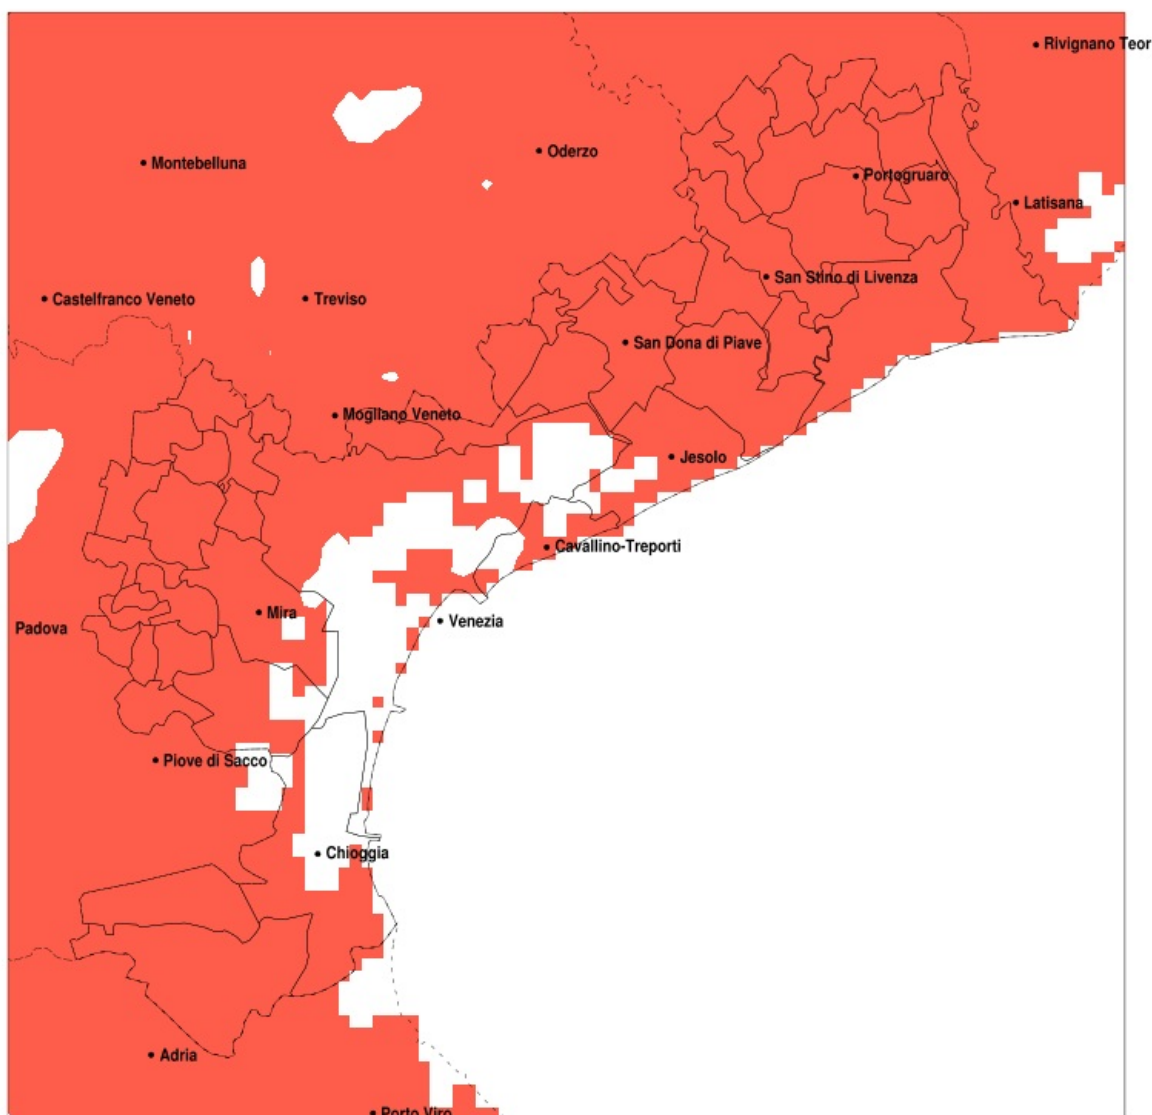

SERVIZIO DI ALERT EX-POST

Siccità nella Provincia di Venezia del 07-05-2020

Mappa della Provincia con evidenziati eventuali superamenti della soglia (in rosso)

Siccità (mm) dal 08-04-2020 al 07-05-2020					
Comune	max	min	med	Porzione comunale interessata	Media 5 anni
Annone Veneto	45	19	26	100%	99
Campagna Lupia	34	13	21	100%	70
Campolongo Maggiore	28	13	18	100%	72
Camponogara	24	12	16	100%	74
Caorle	54	19	32	100%	93
Cavarzere	29	8	16	100%	61
Ceggia	63	28	40	100%	99
Chioggia	37	6	17	100%	65
Cinto Caomaggiore	36	20	27	100%	96
Cona	33	9	18	100%	63
Concordia Sagittaria	42	19	30	100%	99
Dolo	26	11	17	100%	77
Eraclea	54	16	28	100%	89
Fiesso d'Artico	28	11	17	100%	79
Fossalta di Piave	51	29	37	100%	96
Fossalta di Portogruaro	45	26	35	100%	100
Fosso	24	11	15	100%	75
Gruaro	33	24	29	100%	96
Jesolo	35	16	22	100%	83
Marcon	69	20	32	100%	88
Martellago	31	16	20	100%	86
Meolo	47	29	34	100%	94
Mira	55	12	22	100%	75
Mirano	33	11	21	100%	87
Musile di Piave	47	20	32	100%	88
Noale	57	16	28	100%	92
Noventa di Piave	63	29	40	100%	100
Pianiga	38	11	22	100%	86
Portogruaro	45	19	30	100%	99
Pramaggiore	30	20	24	100%	96
Quarto d'Altino	71	20	35	100%	90
Salzano	28	16	20	100%	88
San Dona di Piave	63	21	34	100%	92

Precipitazione in 30 giorni (mm) dal 08-04-2020 al 07-05-2020					
Comune	max	min	med	Porzione comunale interessata	Media 5 anni
San Michele al Tagliamento	54	27	38	100%	97
Santa Maria di Sala	40	16	26	100%	94
San Stino di Livenza	53	19	30	100%	96
Scorze	65	16	28	100%	86
Spinea	26	16	20	100%	85
Stra	29	11	17	100%	78
Teglio Veneto	45	26	33	100%	98
Torre di Mosto	54	21	34	100%	94
Venezia	63	11	28	95%	80
Vigonovo	32	11	18	100%	76
Cavallino-Treporti	63	18	32	75%	71