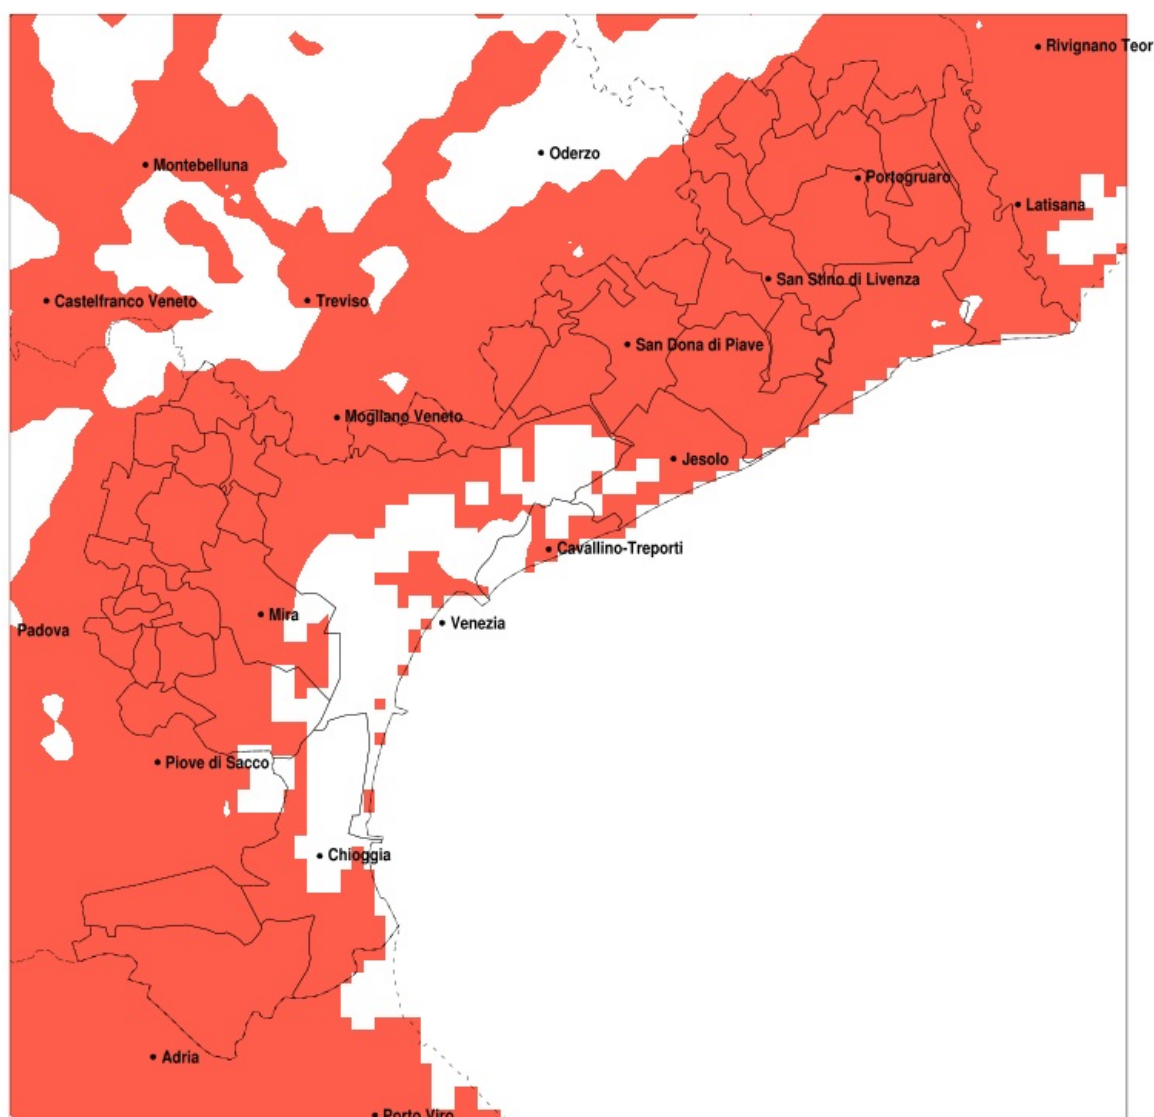

SERVIZIO DI ALERT EX-POST

Vento forte nella Provincia di Venezia del 11-05-2020

Mappa della Provincia con evidenziati eventuali superamenti della soglia (in rosso)

Raffica massima del vento (m/s) del 11-05-2020				
Comune	max	min	med	Porzione comunale interessata
Caorle	15	12	13	50%
Chioggia	14	12	13	40%
Concordia Sagittaria	15	12	13	50%
Fossalta di Portogruaro	15	12	14	85%
Portogruaro	15	11	13	55%
San Michele al Tagliamento	15	12	14	90%
Teglio Veneto	15	12	13	50%

SERVIZIO DI ALERT EX-POST

Siccità nella Provincia di Venezia del 11-05-2020

Mappa della Provincia con evidenziati eventuali superamenti della soglia (in rosso)

Siccità (mm) dal 12-04-2020 al 11-05-2020					
Comune	max	min	med	Porzione comunale interessata	Media 5 anni
Annone Veneto	94	25	42	90%	99
Campagna Lupia	42	25	33	100%	72
Campolongo Maggiore	40	25	33	100%	73
Camponogara	39	22	30	100%	77
Caorle	65	30	42	100%	95
Cavarzere	34	11	21	100%	60
Ceggia	71	34	48	100%	100
Chioggia	43	9	21	100%	65
Cinto Caomaggiore	81	28	47	85%	99
Cona	37	15	24	100%	62
Concordia Sagittaria	49	25	36	100%	102
Dolo	38	21	29	100%	80
Eraclea	62	28	38	100%	90
Fiesso d'Artico	42	21	30	100%	81
Fossalta di Piave	60	37	46	100%	99
Fossalta di Portogruaro	55	31	42	100%	107
Fosso	39	21	30	100%	77
Gruaro	61	30	43	100%	102
Jesolo	49	28	34	100%	85
Marcon	81	26	41	100%	92
Martellago	48	22	30	100%	87
Meolo	56	36	43	100%	97
Mira	63	22	32	95%	77
Mirano	56	21	33	100%	88
Musile di Piave	56	30	39	100%	91
Noale	69	25	43	95%	91
Noventa di Piave	74	34	49	100%	103
Pianiga	53	21	34	100%	88
Portogruaro	53	25	38	100%	103
Pramaggiore	82	28	44	90%	98
Quarto d'Altino	83	26	43	100%	94
Salzano	56	22	32	100%	88
San Dona di Piave	74	29	42	100%	95