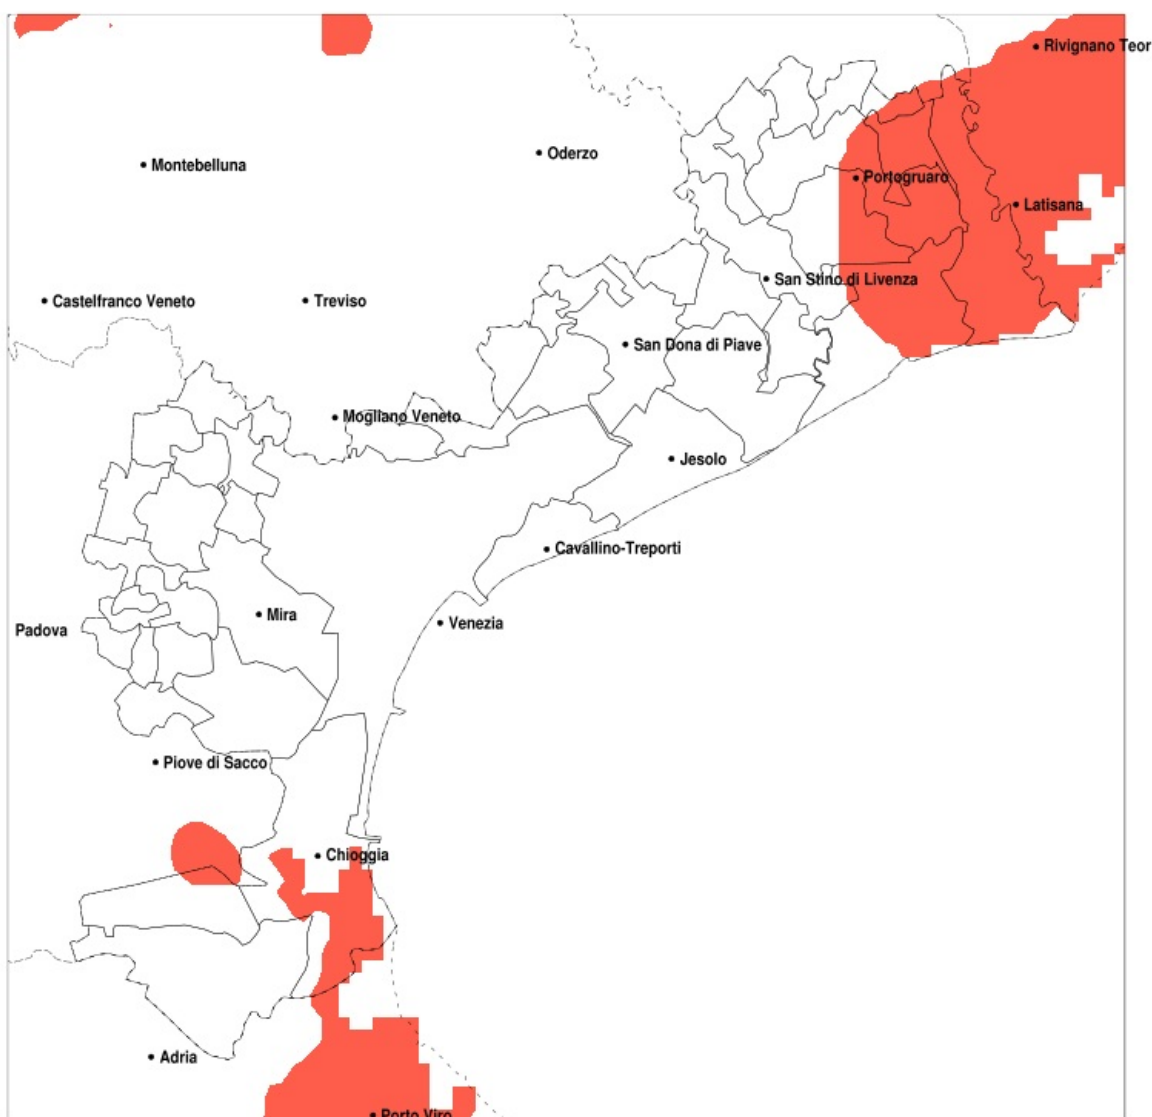

SERVIZIO DI ALERT EX-POST

Vento forte nella Provincia di Venezia del 11-05-2020

Mappa della Provincia con evidenziati eventuali superamenti della soglia (in rosso)

Raffica massima del vento (m/s) del 11-05-2020				
Comune	max	min	med	Porzione comunale interessata
Caorle	15	12	13	50%
Chioggia	14	12	13	40%
Concordia Sagittaria	15	12	13	50%
Fossalta di Portogruaro	15	12	14	85%
Portogruaro	15	11	13	55%
San Michele al Tagliamento	15	12	14	90%
Teglio Veneto	15	12	13	50%

SERVIZIO DI ALERT EX-POST

Siccità nella Provincia di Venezia del 11-05-2020

Mappa della Provincia con evidenziati eventuali superamenti della soglia (in rosso)

Siccità (mm) dal 12-04-2020 al 11-05-2020					
Comune	max	min	med	Porzione comunale interessata	Media 5 anni
Annone Veneto	94	25	42	90%	99
Campagna Lupia	42	25	33	100%	72
Campolongo Maggiore	40	25	33	100%	73
Camponogara	39	22	30	100%	77
Caorle	65	30	42	100%	95
Cavarzere	34	11	21	100%	60
Ceggia	71	34	48	100%	100
Chioggia	43	9	21	100%	65
Cinto Caomaggiore	81	28	47	85%	99
Cona	37	15	24	100%	62
Concordia Sagittaria	49	25	36	100%	102
Dolo	38	21	29	100%	80
Eraclea	62	28	38	100%	90
Fiesso d'Artico	42	21	30	100%	81
Fossalta di Piave	60	37	46	100%	99
Fossalta di Portogruaro	55	31	42	100%	107
Fosso	39	21	30	100%	77
Gruaro	61	30	43	100%	102
Jesolo	49	28	34	100%	85
Marcon	81	26	41	100%	92
Martellago	48	22	30	100%	87
Meolo	56	36	43	100%	97
Mira	63	22	32	95%	77
Mirano	56	21	33	100%	88
Musile di Piave	56	30	39	100%	91
Noale	69	25	43	95%	91
Noventa di Piave	74	34	49	100%	103
Pianiga	53	21	34	100%	88
Portogruaro	53	25	38	100%	103
Pramaggiore	82	28	44	90%	98
Quarto d'Altino	83	26	43	100%	94
Salzano	56	22	32	100%	88
San Dona di Piave	74	29	42	100%	95