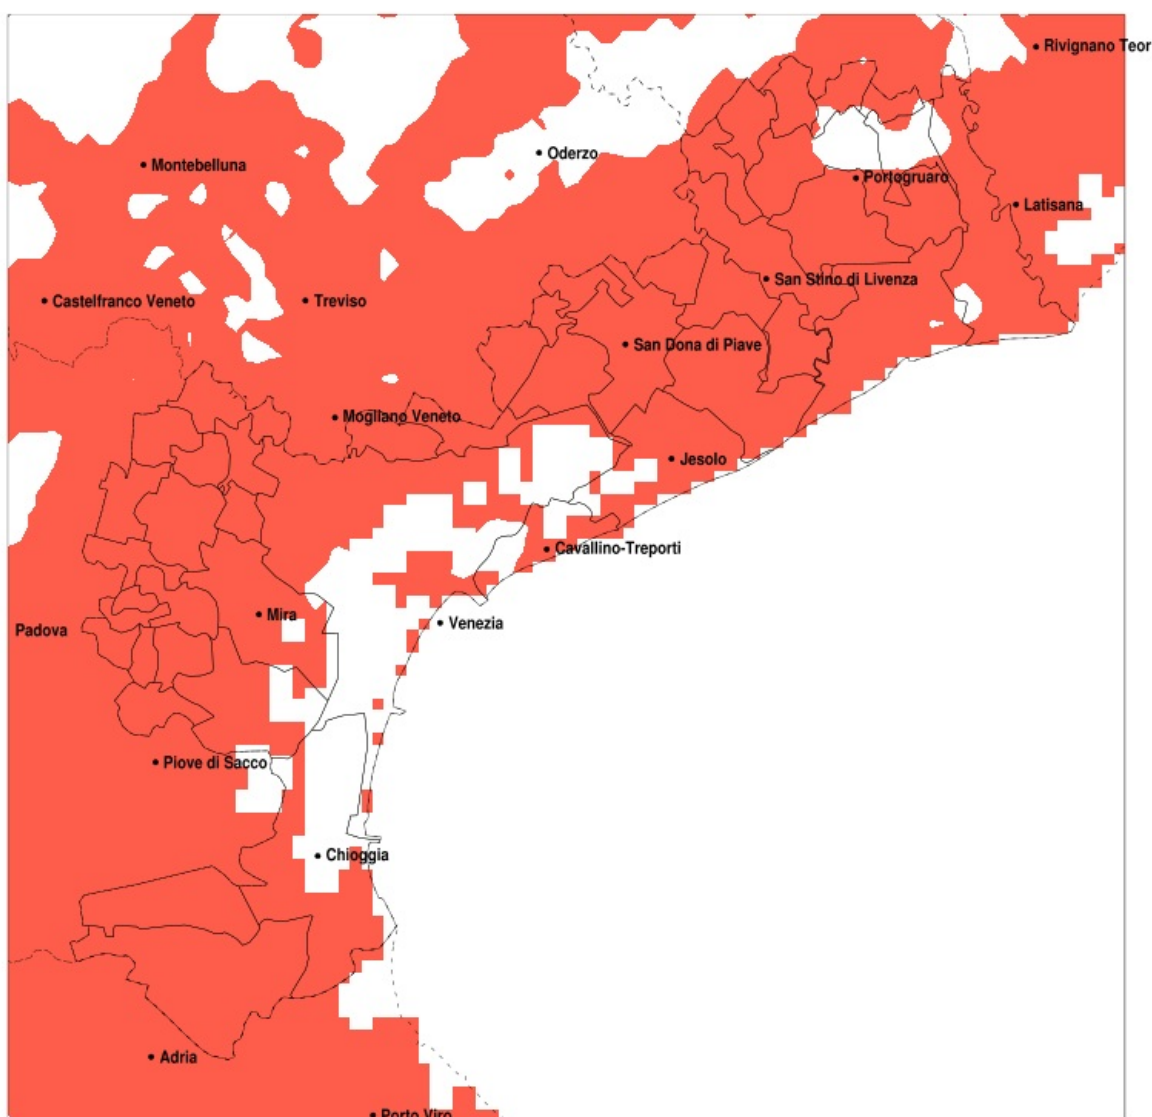

SERVIZIO DI ALERT EX-POST

Siccità nella Provincia di Venezia del 15-05-2020

Mappa della Provincia con evidenziati eventuali superamenti della soglia (in rosso)

Siccità (mm) dal 16-04-2020 al 15-05-2020					
Comune	max	min	med	Porzione comunale interessata	Media 5 anni
Annone Veneto	103	30	49	95%	111
Campagna Lupia	44	29	35	100%	98
Campolongo Maggiore	42	29	36	100%	97
Camponogara	44	31	36	100%	104
Caorle	72	33	48	100%	102
Cavarzere	38	12	26	100%	79
Ceggia	79	39	54	100%	111
Chioggia	45	10	23	100%	84
Cinto Caomaggiore	103	34	66	80%	115
Cona	42	22	31	100%	82
Concordia Sagittaria	107	30	50	95%	110
Dolo	59	31	37	100%	109
Eraclea	66	33	43	100%	100
Fiesso d'Artico	63	32	43	100%	108
Fossalta di Piave	70	48	57	100%	117
Fossalta di Portogruaro	104	45	68	75%	117
Fosso	53	31	37	100%	103
Gruaro	107	44	72	80%	117
Jesolo	58	32	40	100%	98
Marcon	90	29	49	100%	121
Martellago	53	24	34	100%	108
Meolo	70	43	51	100%	119
Mira	70	30	37	100%	104
Mirano	57	25	38	100%	113
Musile di Piave	70	32	49	100%	109
Noale	77	25	45	100%	113
Noventa di Piave	82	44	58	100%	119
Pianiga	63	32	42	100%	115
Portogruaro	107	30	57	85%	113
Pramaggiore	98	33	54	90%	112
Quarto d'Altino	87	29	51	100%	124
Salzano	57	24	34	100%	110
San Dona di Piave	82	32	50	100%	109