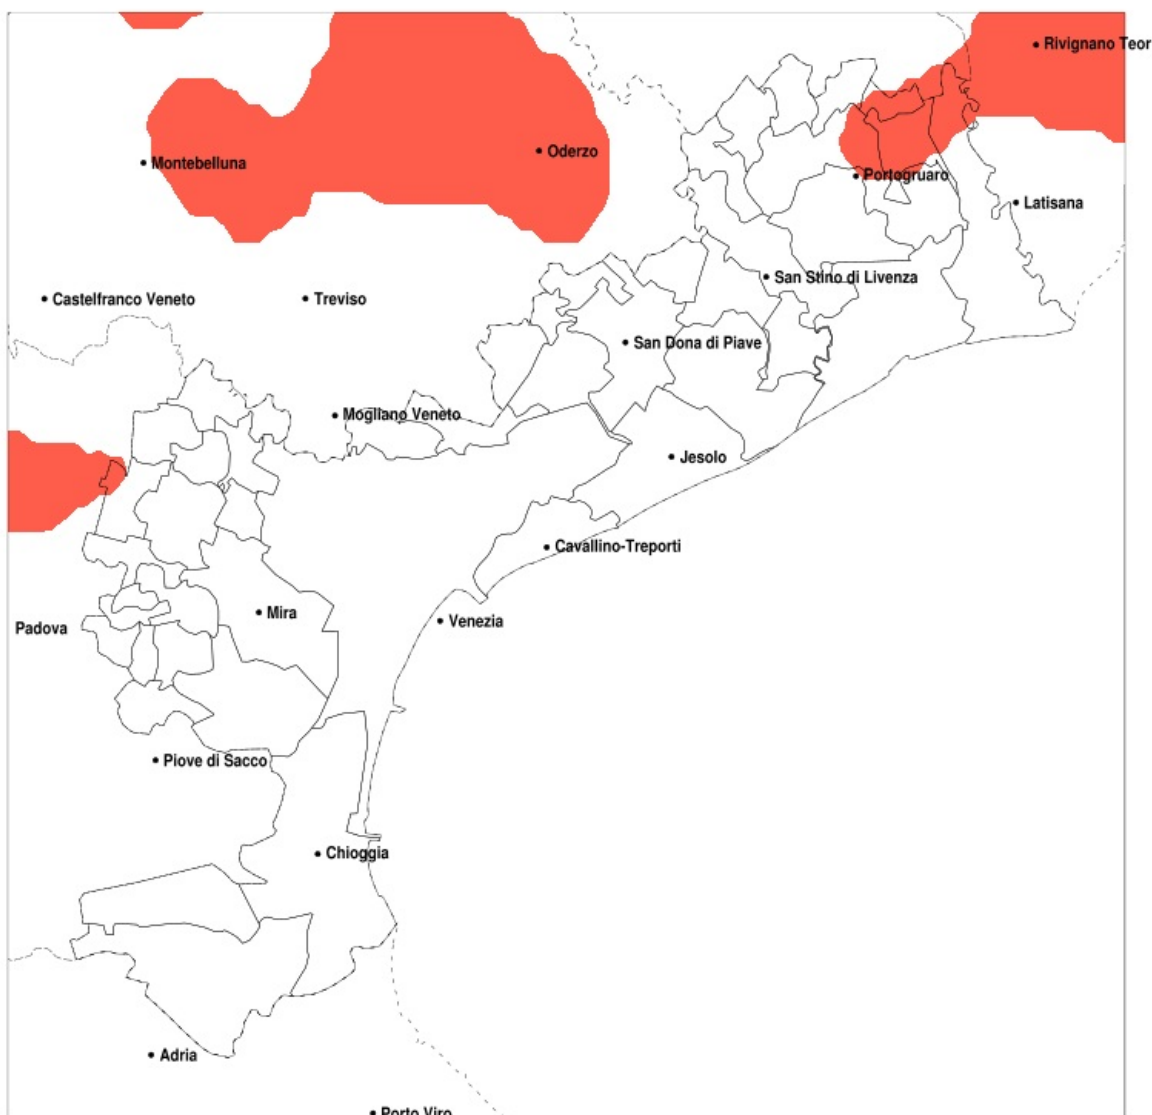

SERVIZIO DI ALERT EX-POST

Vento forte nella Provincia di Venezia del 15-05-2020

Mappa della Provincia con evidenziati eventuali superamenti della soglia (in rosso)

Raffica massima del vento (m/s) del 15-05-2020				
Comune	max	min	med	Porzione comunale interessata
Fossalta di Portogruaro	15	10	13	50%
Portogruaro	15	9	12	20%
San Michele al Tagliamento	14	9	11	25%
Teglio Veneto	15	12	14	65%

Precipitazione in 30 giorni (mm) dal 16-04-2020 al 15-05-2020					
Comune	max	min	med	Porzione comunale interessata	Media 5 anni
San Michele al Tagliamento	92	44	61	90%	110
Santa Maria di Sala	61	25	44	100%	119
San Stino di Livenza	75	30	43	100%	106
Scorze	81	24	44	100%	108
Spinea	48	24	35	100%	110
Stra	63	31	42	100%	107
Teglio Veneto	104	60	76	65%	118
Torre di Mosto	66	30	46	100%	105
Venezia	74	15	43	95%	107
Vigonovo	63	33	42	100%	103
Cavallino-Treporti	74	34	48	75%	89