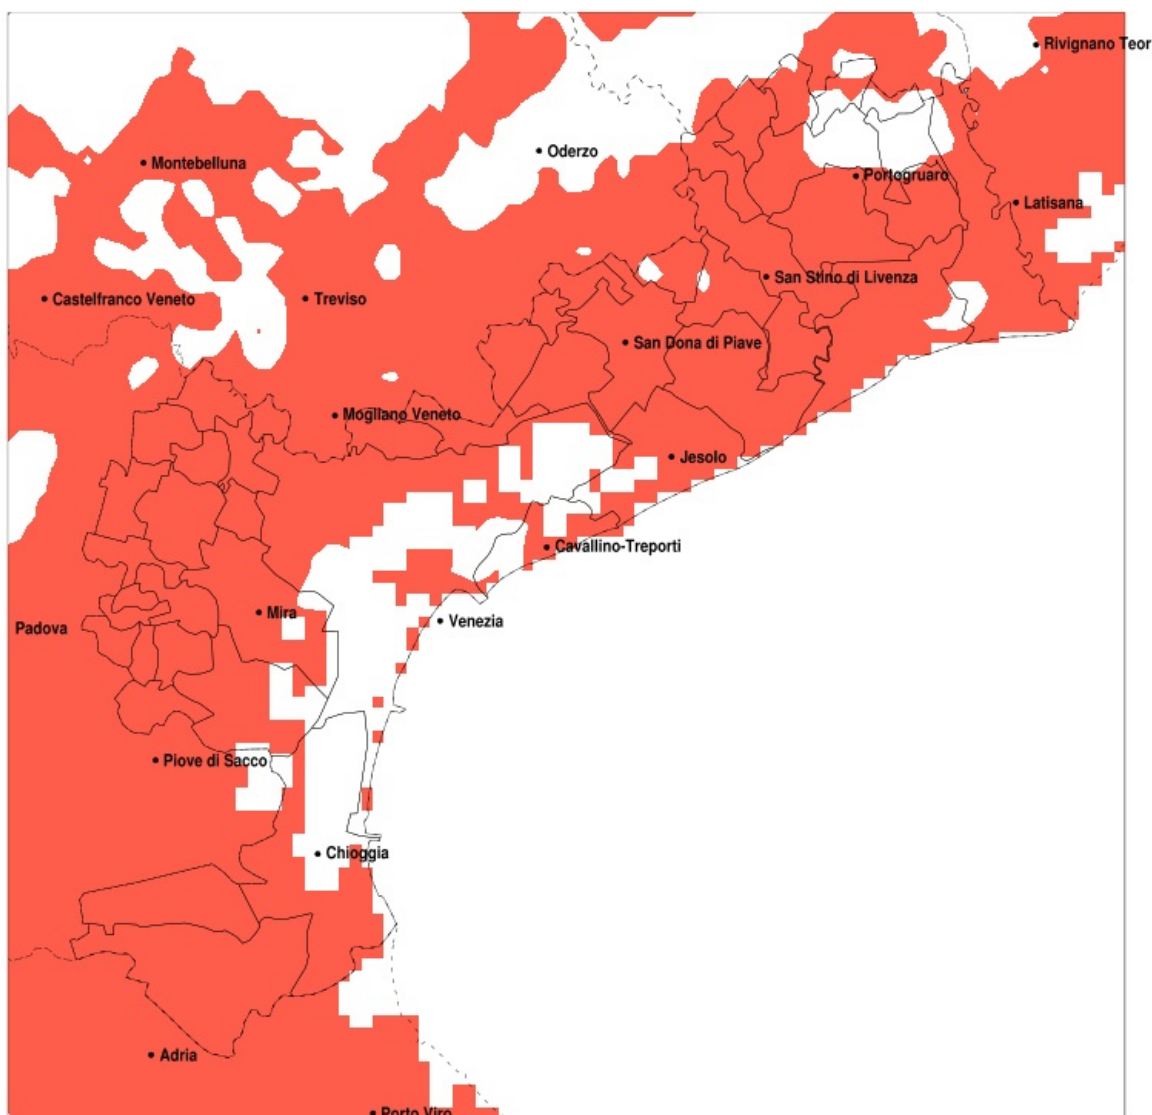

## SERVIZIO DI ALERT EX-POST

### Siccità nella Provincia di Venezia del 17-05-2020

Mappa della Provincia con evidenziati eventuali superamenti della soglia (in rosso)

Siccità (mm) dal 18-04-2020 al 17-05-2020					
Comune	max	min	med	Porzione comunale interessata	Media 5 anni
Annone Veneto	107	34	52	90%	108
Campagna Lupia	45	30	37	100%	96
Campolongo Maggiore	45	31	37	100%	96
Camponogara	46	32	37	100%	103
Caorle	75	36	51	100%	99
Cavarzere	41	14	27	100%	79
Ceggia	84	42	58	95%	108
Chioggia	47	11	24	100%	82
Cinto Caomaggiore	107	38	70	60%	111
Cona	44	23	33	100%	81
Concordia Sagittaria	110	34	53	90%	107
Dolo	61	32	39	100%	107
Eraclea	69	34	45	100%	97
Fiesso d'Artico	64	34	45	100%	107
Fossalta di Piave	72	52	60	100%	116
Fossalta di Portogruaro	108	48	71	60%	114
Fosso	55	32	39	100%	102
Gruaro	110	47	76	55%	113
Jesolo	59	34	42	100%	96
Marcon	93	30	51	100%	122
Martellago	56	26	36	100%	106
Meolo	72	45	54	100%	119
Mira	76	31	39	100%	102
Mirano	59	25	40	100%	112
Musile di Piave	72	34	52	100%	108
Noale	82	25	47	100%	113
Noventa di Piave	86	47	62	100%	117
Pianiga	64	34	44	100%	114
Portogruaro	110	34	61	80%	110
Pramaggiore	101	36	58	85%	109
Quarto d'Altino	91	30	53	100%	124
Salzano	59	25	36	100%	109
San Dona di Piave	86	34	53	100%	107

Precipitazione in 30 giorni (mm) dal 18-04-2020 al 17-05-2020					
Comune	max	min	med	Porzione comunale interessata	Media 5 anni
San Michele al Tagliamento	97	46	64	80%	107
Santa Maria di Sala	62	25	45	100%	119
San Stino di Livenza	79	34	46	100%	103
Scorze	85	25	46	90%	107
Spinea	51	26	36	100%	108
Stra	64	33	44	100%	106
Teglio Veneto	108	64	80	40%	114
Torre di Mosto	69	34	49	100%	102
Venezia	76	16	45	95%	107
Vigonovo	64	34	44	100%	102
Cavallino-Treporti	76	36	50	70%	88