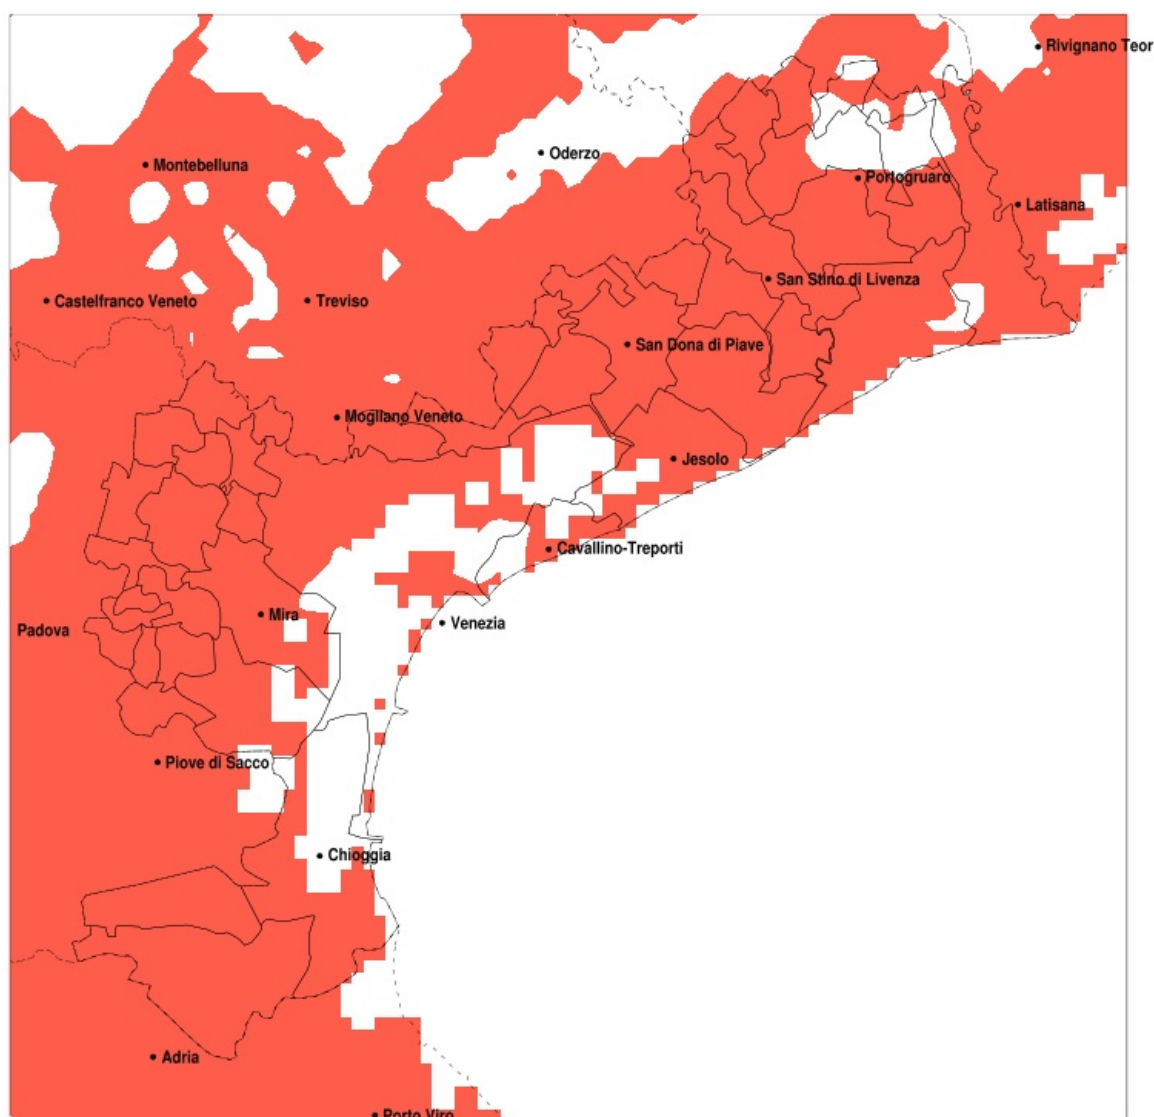

SERVIZIO DI ALERT EX-POST

Siccità nella Provincia di Venezia del 18-05-2020

Mappa della Provincia con evidenziati eventuali superamenti della soglia (in rosso)

Siccità (mm) dal 19-04-2020 al 18-05-2020					
Comune	max	min	med	Porzione comunale interessata	Media 5 anni
Annone Veneto	107	34	52	90%	113
Campagna Lupia	45	30	37	100%	97
Campolongo Maggiore	45	31	37	100%	99
Camponogara	46	32	37	100%	105
Caorle	75	36	51	100%	101
Cavarzere	41	14	27	100%	80
Ceggia	84	42	58	100%	113
Chioggia	47	11	24	100%	84
Cinto Caomaggiore	107	38	70	65%	115
Cona	44	23	33	100%	83
Concordia Sagittaria	110	34	53	90%	110
Dolo	61	32	39	100%	108
Eraclea	69	34	45	100%	99
Fiesso d'Artico	64	34	45	100%	109
Fossalta di Piave	72	52	61	100%	121
Fossalta di Portogruaro	108	48	71	65%	115
Fosso	56	32	39	100%	104
Gruaro	110	47	76	60%	115
Jesolo	59	34	42	100%	97
Marcon	94	31	52	100%	129
Martellago	56	27	37	100%	112
Meolo	72	45	54	100%	124
Mira	76	31	40	100%	103
Mirano	59	26	40	100%	115
Musile di Piave	72	34	52	100%	112
Noale	82	26	47	100%	120
Noventa di Piave	86	47	62	100%	122
Pianiga	64	34	44	100%	116
Portogruaro	110	34	61	80%	112
Pramaggiore	101	36	58	90%	114
Quarto d'Altino	92	31	54	100%	130
Salzano	59	26	36	100%	114
San Dona di Piave	86	34	53	100%	111

Precipitazione in 30 giorni (mm) dal 19-04-2020 al 18-05-2020					
Comune	max	min	med	Porzione comunale interessata	Media 5 anni
San Michele al Tagliamento	97	46	64	80%	108
Santa Maria di Sala	63	26	45	100%	123
San Stino di Livenza	79	34	46	100%	106
Scorze	85	26	47	100%	115
Spinea	51	27	37	100%	111
Stra	64	33	44	100%	108
Teglio Veneto	108	64	80	45%	116
Torre di Mosto	69	34	49	100%	105
Venezia	76	16	45	95%	111
Vigonovo	64	34	44	100%	104
Cavallino-Treporti	76	36	50	70%	90