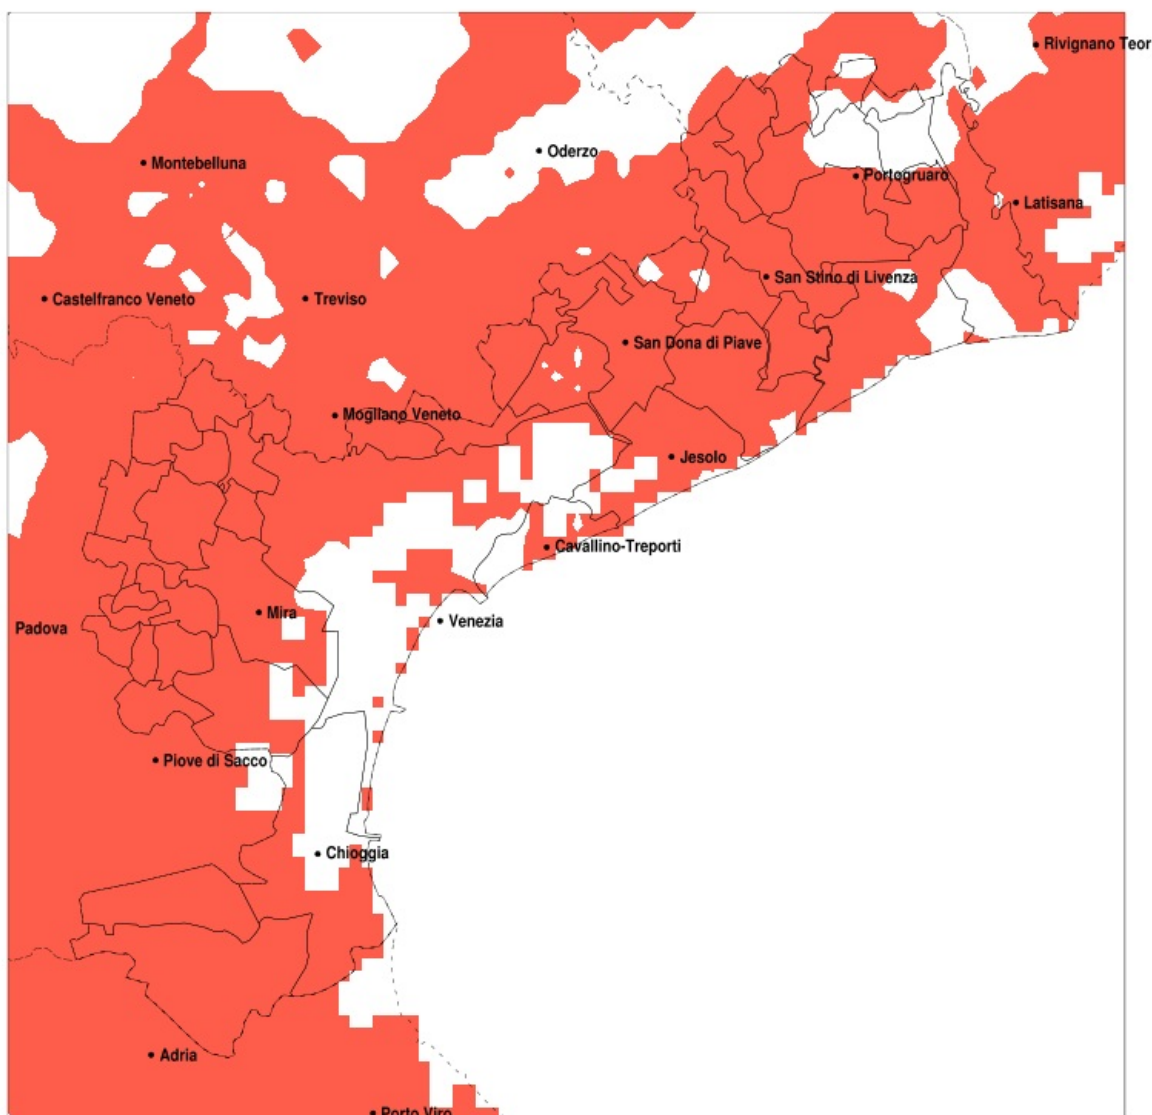

SERVIZIO DI ALERT EX-POST

Siccità nella Provincia di Venezia del 19-05-2020

Mappa della Provincia con evidenziati eventuali superamenti della soglia (in rosso)

Siccità (mm) dal 20-04-2020 al 19-05-2020					
Comune	max	min	med	Porzione comunale interessata	Media 5 anni
Annone Veneto	109	39	56	90%	116
Campagna Lupia	48	31	40	100%	102
Campolongo Maggiore	48	33	40	100%	105
Camponogara	48	35	40	100%	112
Caorle	83	42	57	90%	102
Cavarzere	42	16	28	100%	85
Ceggia	89	48	63	95%	114
Chioggia	48	13	26	100%	87
Cinto Caomaggiore	110	42	73	65%	117
Cona	46	25	34	100%	88
Concordia Sagittaria	114	39	59	90%	111
Dolo	63	35	41	100%	116
Eraclea	75	42	51	100%	101
Fiesso d'Artico	65	36	47	100%	118
Fossalta di Piave	82	59	69	100%	124
Fossalta di Portogruaro	111	54	76	55%	117
Fosso	57	35	41	100%	112
Gruaro	114	51	78	60%	117
Jesolo	66	42	50	100%	99
Marcon	105	41	62	100%	133
Martellago	61	31	42	100%	116
Meolo	82	54	63	100%	126
Mira	81	35	43	95%	108
Mirano	64	31	43	100%	122
Musile di Piave	82	43	61	100%	114
Noale	88	31	52	100%	126
Noventa di Piave	90	58	69	100%	124
Pianiga	65	36	47	100%	125
Portogruaro	114	39	65	75%	114
Pramaggiore	102	41	61	90%	117
Quarto d'Altino	103	41	64	100%	134
Salzano	64	31	41	100%	120
San Dona di Piave	90	43	61	95%	112