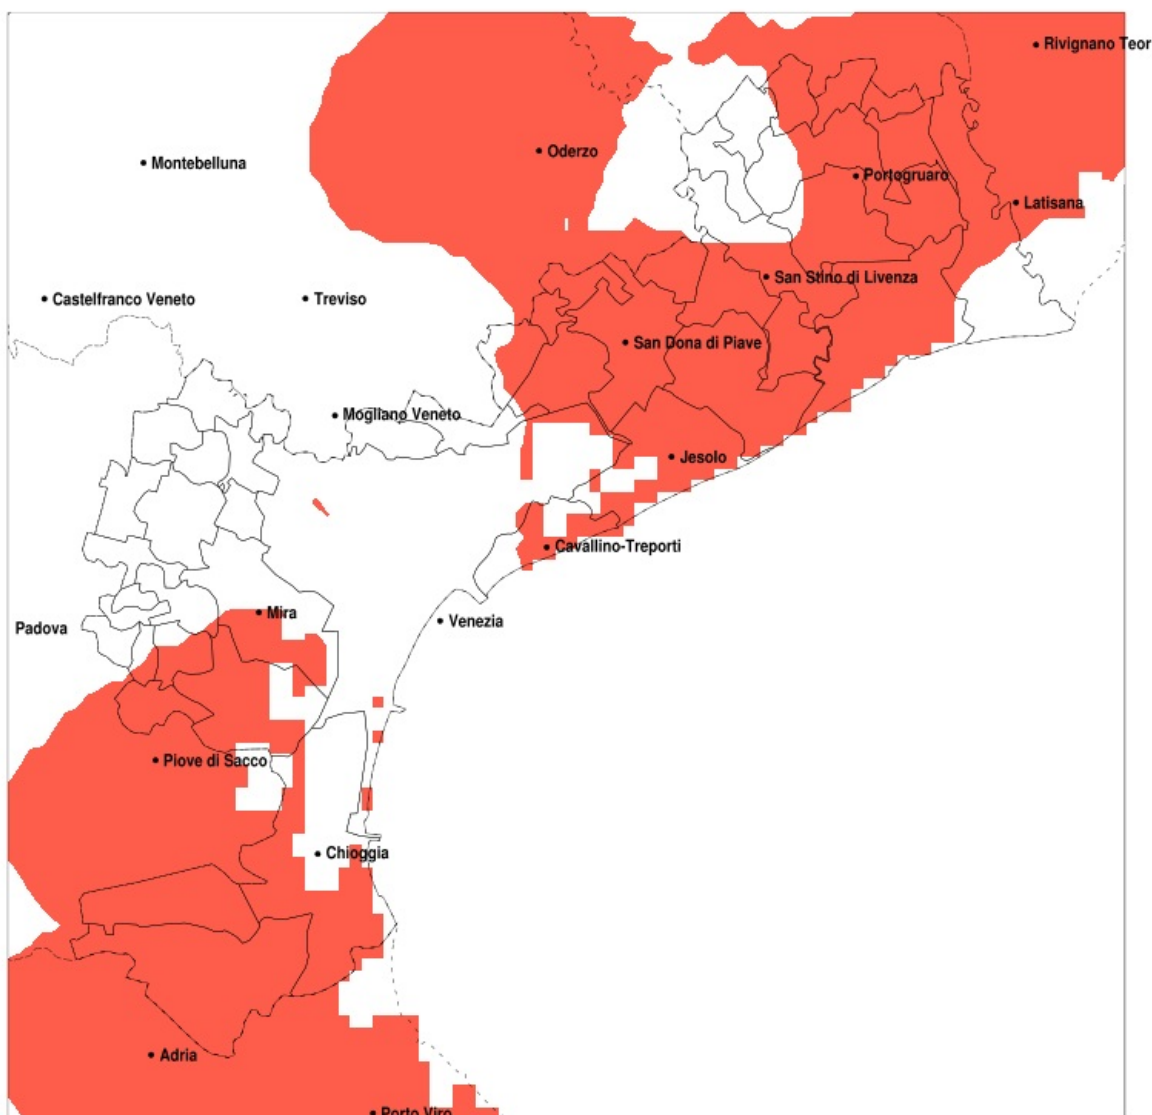

SERVIZIO DI ALERT EX-POST

Vento forte nella Provincia di Venezia del 19-05-2020

Mappa della Provincia con evidenziati eventuali superamenti della soglia (in rosso)

Raffica massima del vento (m/s) del 19-05-2020				
Comune	max	min	med	Porzione comunale interessata
Campagna Lupia	16	13	14	95%
Campolongo Maggiore	15	13	14	90%
Camponogara	15	12	14	65%
Caorle	17	13	15	95%
Cavarzere	16	13	15	100%
Ceggia	16	13	14	85%
Chioggia	17	14	16	100%
Cinto Caomaggiore	15	13	14	70%
Cona	17	13	16	100%
Concordia Sagittaria	18	12	14	85%
Dolo	14	12	13	25%
Eraclea	17	14	16	100%
Fossalta di Piave	14	13	14	100%
Fossalta di Portogruaro	18	14	16	100%
Fosso	14	12	13	45%
Gruaro	16	13	15	100%
Jesolo	17	14	16	100%
Meolo	14	12	13	55%
Mira	15	12	13	30%
Musile di Piave	16	13	14	90%
Noventa di Piave	15	14	14	100%
Portogruaro	18	12	15	80%
Pramaggiore	14	12	13	25%
Quarto d'Altino	14	11	12	20%
San Dona di Piave	17	13	15	100%
San Michele al Tagliamento	17	12	15	75%
San Stino di Livenza	16	12	14	65%
Teglio Veneto	17	14	16	100%
Torre di Mosto	17	13	15	90%
Venezia	16	11	13	25%
Vigonovo	14	12	13	20%
Cavallino-Treporti	15	12	14	65%

Precipitazione in 30 giorni (mm) dal 20-04-2020 al 19-05-2020					
Comune	max	min	med	Porzione comunale interessata	Media 5 anni
San Michele al Tagliamento	100	54	70	70%	110
Santa Maria di Sala	67	31	49	100%	131
San Stino di Livenza	82	39	51	100%	108
Scorze	90	31	52	100%	119
Spinea	55	31	41	100%	115
Stra	65	35	46	100%	116
Teglio Veneto	111	66	82	35%	118
Torre di Mosto	75	39	54	100%	106
Venezia	82	18	52	95%	114
Vigonovo	65	36	46	100%	113
Cavallino-Treporti	82	41	57	65%	94