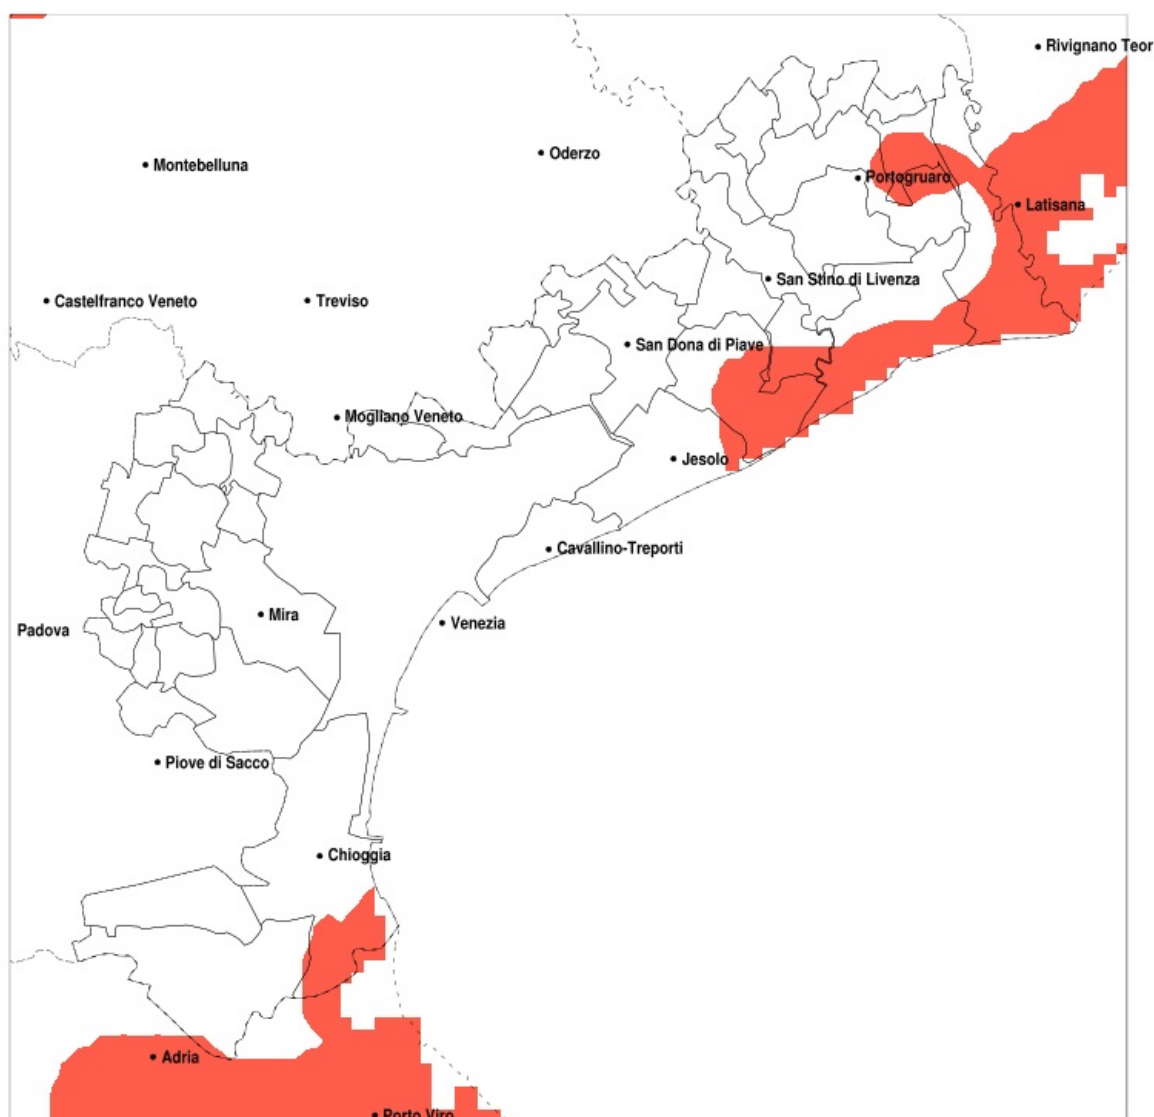

### Vento forte nella Provincia di Venezia del 20-05-2020

Mappa della Provincia con evidenziati eventuali superamenti della soglia (in rosso)

Raffica massima del vento (m/s) del 20-05-2020				
Comune	max	min	med	Porzione comunale interessata
Caorle	14	11	13	45%
Cavarzere	15	9	12	20%
Chioggia	16	11	13	30%
Eraclea	14	9	13	45%
Fossalta di Portogruaro	14	11	13	35%
Jesolo	14	9	12	25%
Portogruaro	14	9	12	20%
San Michele al Tagliamento	15	10	13	55%
Torre di Mosto	14	8	11	20%

Precipitazione in 30 giorni (mm) dal 21-04-2020 al 20-05-2020					
Comune	max	min	med	Porzione comunale interessata	Media 5 anni
San Michele al Tagliamento	100	54	70	80%	115
Santa Maria di Sala	67	31	48	100%	139
San Stino di Livenza	82	39	51	100%	113
Scorze	90	31	52	100%	125
Spinea	53	31	40	100%	122
Stra	64	33	44	100%	123
Teglio Veneto	111	66	82	55%	124
Torre di Mosto	75	39	54	100%	111
Venezia	84	16	52	95%	121
Vigonovo	64	34	44	100%	120
Cavallino-Treporti	82	41	57	70%	100