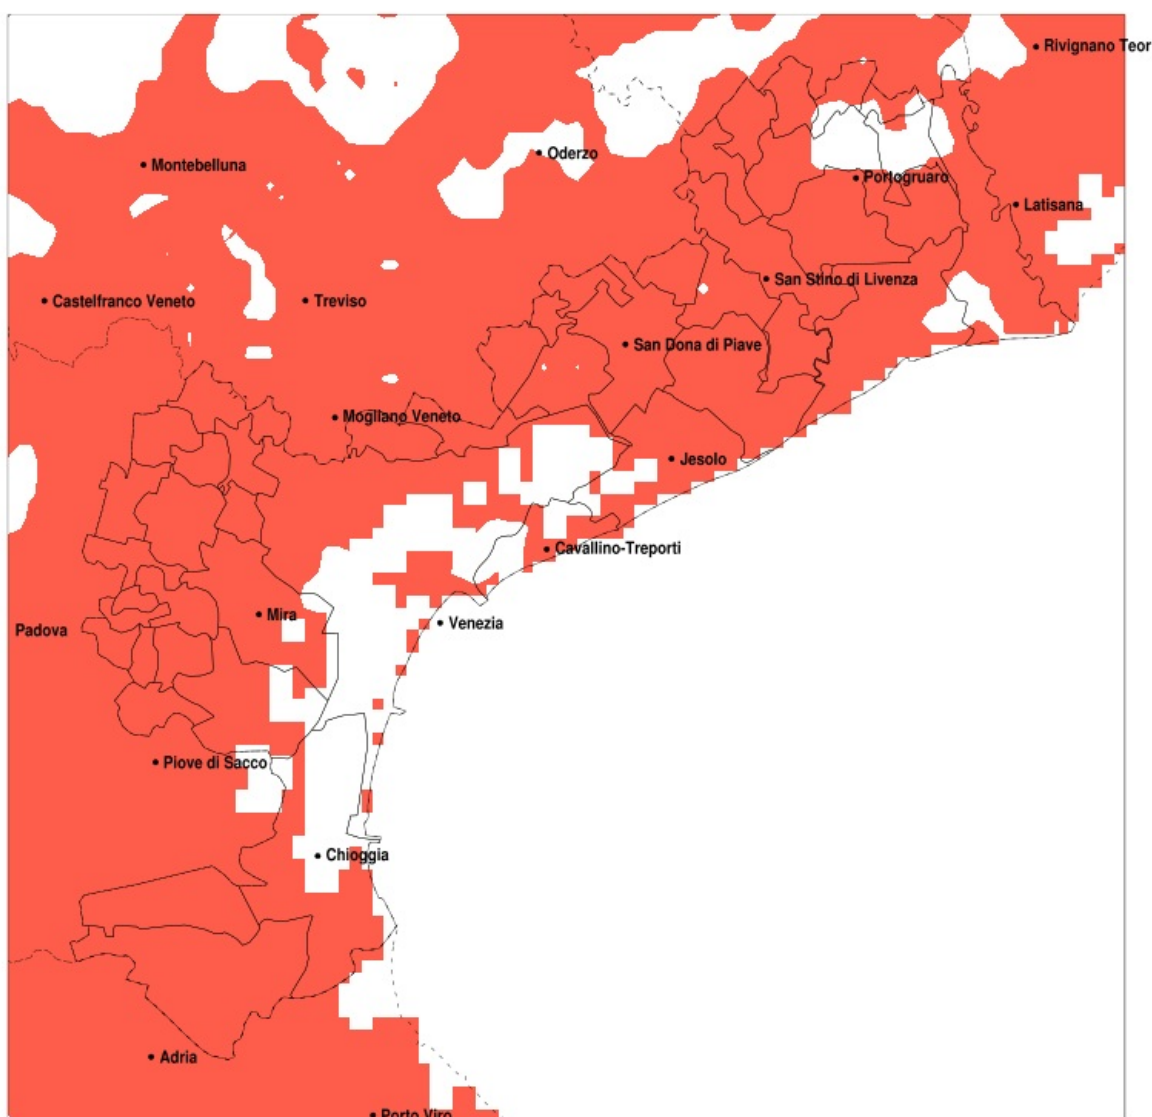

SERVIZIO DI ALERT EX-POST

Siccità nella Provincia di Venezia del 20-05-2020

Mappa della Provincia con evidenziati eventuali superamenti della soglia (in rosso)

Siccità (mm) dal 21-04-2020 al 20-05-2020					
Comune	max	min	med	Porzione comunale interessata	Media 5 anni
Annone Veneto	109	39	56	95%	123
Campagna Lupia	47	29	38	100%	111
Campolongo Maggiore	46	31	38	100%	113
Camponogara	46	33	38	100%	120
Caorle	83	42	57	95%	106
Cavarzere	39	12	25	100%	91
Ceggia	89	48	63	100%	120
Chioggia	46	10	23	100%	94
Cinto Caomaggiore	110	42	73	80%	125
Cona	44	22	31	100%	97
Concordia Sagittaria	114	39	59	90%	116
Dolo	61	33	40	100%	124
Eraclea	75	42	51	100%	105
Fiesso d'Artico	64	34	45	100%	124
Fossalta di Piave	82	59	69	100%	130
Fossalta di Portogruaro	111	54	76	70%	123
Fosso	55	33	39	100%	119
Gruaro	114	51	78	75%	125
Jesolo	66	42	50	100%	104
Marcon	105	41	62	100%	140
Martellago	61	31	41	100%	122
Meolo	82	54	63	100%	133
Mira	84	34	42	100%	116
Mirano	64	31	42	100%	129
Musile di Piave	82	43	61	100%	120
Noale	88	31	52	100%	134
Noventa di Piave	90	58	69	100%	131
Pianiga	64	34	45	100%	132
Portogruaro	114	39	65	85%	120
Pramaggiore	102	41	61	95%	125
Quarto d'Altino	103	41	64	100%	141
Salzano	64	31	40	100%	126
San Dona di Piave	90	43	61	100%	118