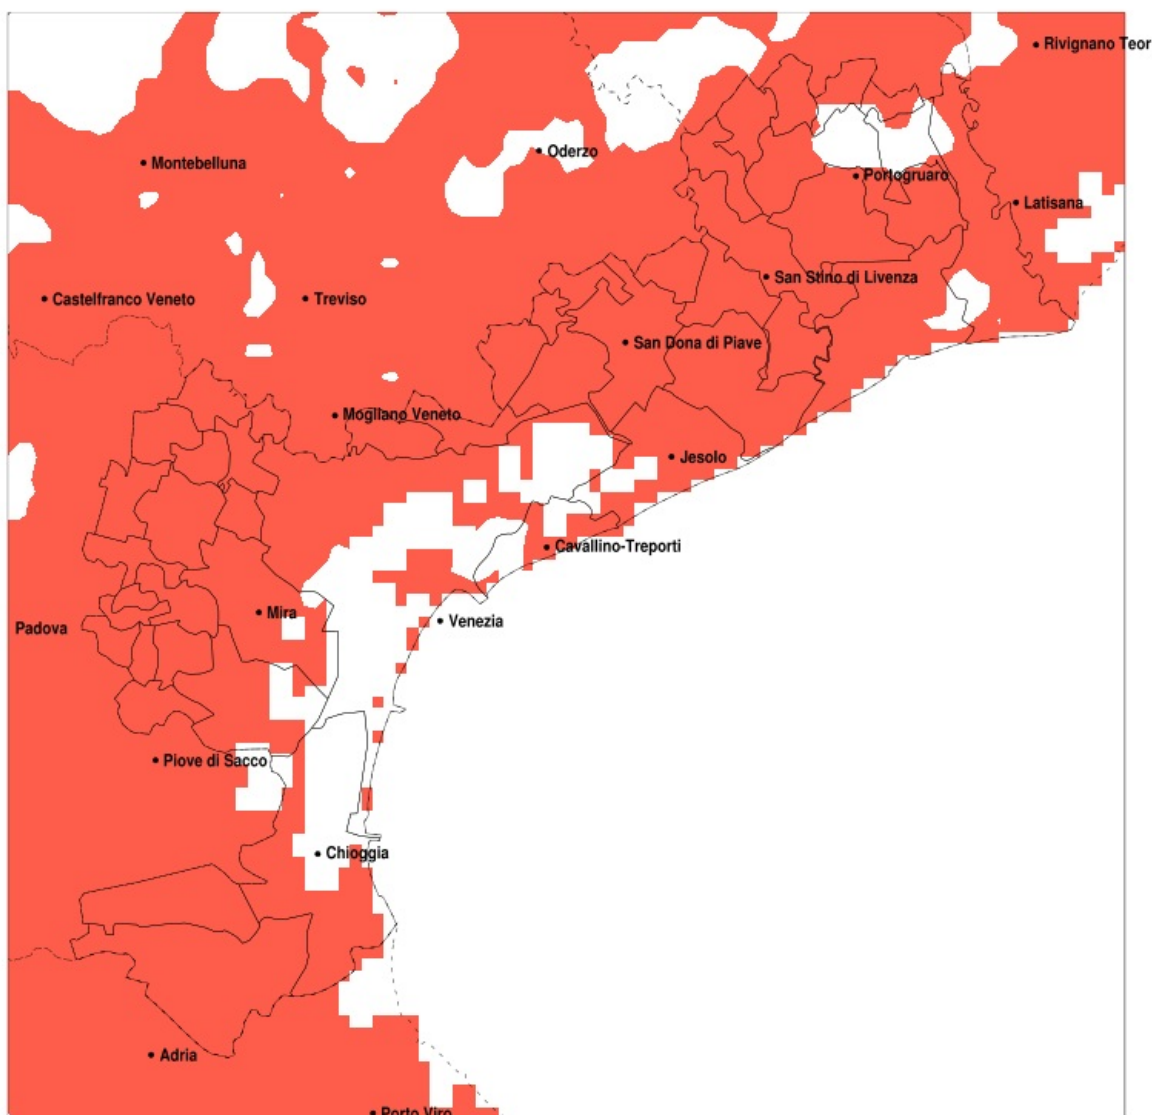

SERVIZIO DI ALERT EX-POST

Siccità nella Provincia di Venezia del 21-05-2020

Mappa della Provincia con evidenziati eventuali superamenti della soglia (in rosso)

Siccità (mm) dal 22-04-2020 al 21-05-2020					
Comune	max	min	med	Porzione comunale interessata	Media 5 anni
Annone Veneto	109	39	56	95%	125
Campagna Lupia	46	29	38	100%	119
Campolongo Maggiore	46	31	38	100%	121
Camponogara	46	33	38	100%	127
Caorle	83	42	57	95%	108
Cavarzere	39	12	25	100%	100
Ceggia	89	48	63	100%	121
Chioggia	46	10	23	100%	103
Cinto Caomaggiore	110	42	73	85%	127
Cona	44	22	31	100%	106
Concordia Sagittaria	114	39	59	90%	118
Dolo	61	33	40	100%	130
Eraclea	75	42	51	100%	106
Fiesso d'Artico	64	34	45	100%	131
Fossalta di Piave	82	59	69	100%	131
Fossalta di Portogruaro	111	54	76	70%	125
Fosso	55	33	39	100%	127
Gruaro	114	51	78	80%	127
Jesolo	66	42	50	100%	105
Marcon	105	41	62	100%	141
Martellago	61	31	41	100%	125
Meolo	82	53	63	100%	133
Mira	83	34	42	100%	121
Mirano	64	31	42	100%	134
Musile di Piave	82	43	61	100%	121
Noale	88	31	52	100%	138
Noventa di Piave	90	58	69	100%	132
Pianiga	64	34	45	100%	138
Portogruaro	114	39	65	85%	122
Pramaggiore	102	41	61	95%	127
Quarto d'Altino	103	41	64	100%	142
Salzano	64	31	40	100%	130
San Dona di Piave	90	43	61	100%	119

Precipitazione in 30 giorni (mm) dal 22-04-2020 al 21-05-2020					
Comune	max	min	med	Porzione comunale interessata	Media 5 anni
San Michele al Tagliamento	100	54	70	85%	117
Santa Maria di Sala	67	31	48	100%	144
San Stino di Livenza	82	39	51	100%	114
Scorze	90	31	52	100%	128
Spinea	53	31	40	100%	125
Stra	64	33	44	100%	130
Teglio Veneto	111	66	82	60%	127
Torre di Mosto	75	40	54	100%	112
Venezia	83	16	52	95%	123
Vigonovo	64	34	44	100%	127
Cavallino-Treporti	82	41	57	70%	101