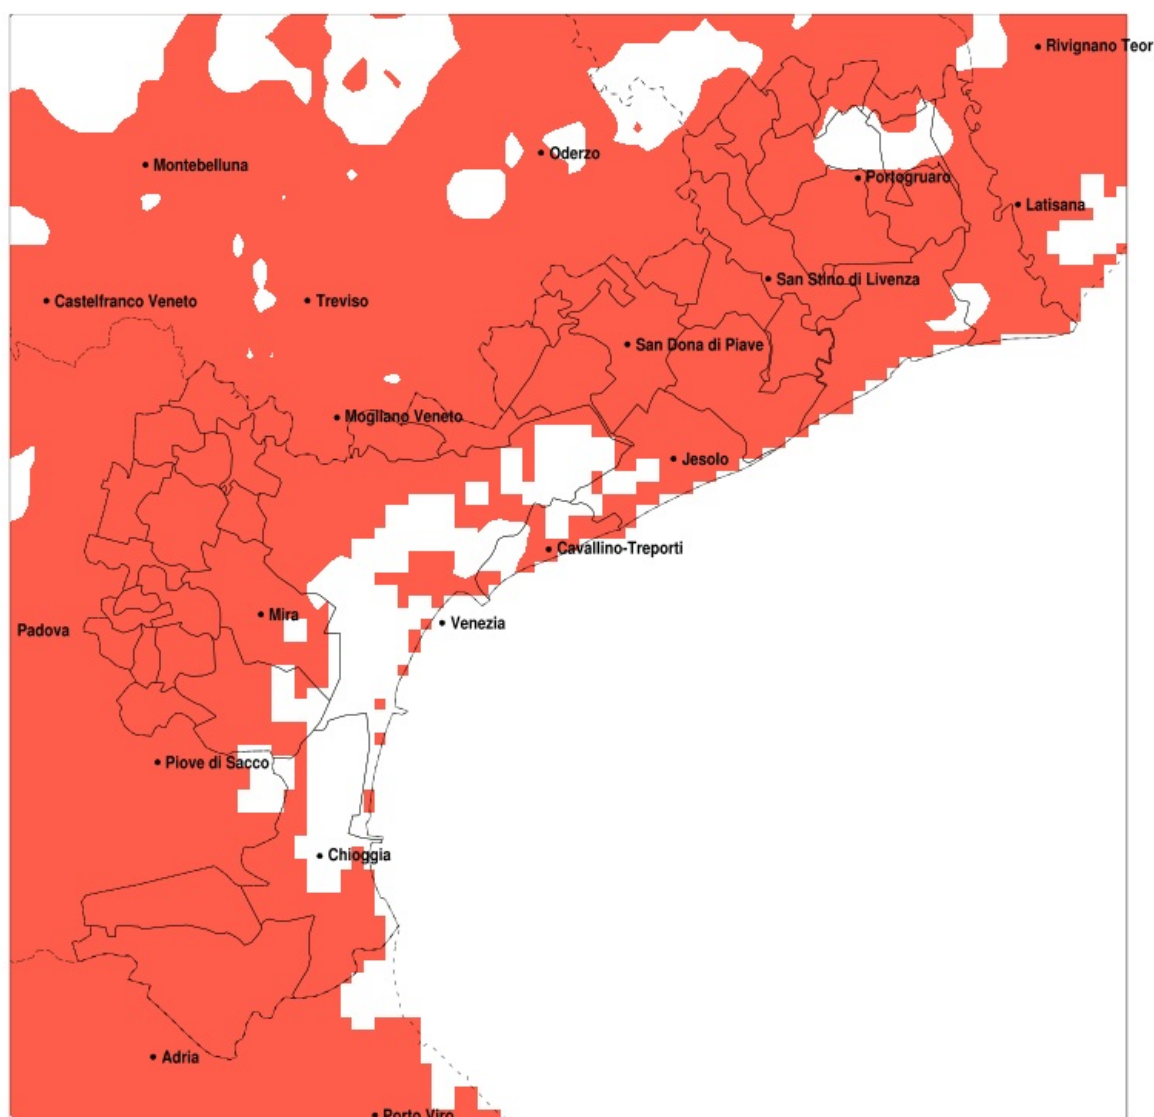

SERVIZIO DI ALERT EX-POST

Siccità nella Provincia di Venezia del 22-05-2020

Mappa della Provincia con evidenziati eventuali superamenti della soglia (in rosso)

Siccità (mm) dal 23-04-2020 al 22-05-2020					
Comune	max	min	med	Porzione comunale interessata	Media 5 anni
Annone Veneto	109	39	56	95%	127
Campagna Lupia	46	29	38	100%	122
Campolongo Maggiore	46	31	38	100%	125
Camponogara	46	33	38	100%	131
Caorle	83	42	57	100%	110
Cavarzere	39	13	25	100%	106
Ceggia	89	48	63	100%	123
Chioggia	46	10	23	100%	108
Cinto Caomaggiore	110	42	73	90%	130
Cona	44	22	31	100%	112
Concordia Sagittaria	114	39	59	95%	120
Dolo	61	33	40	100%	133
Eraclea	75	42	51	100%	108
Fiesso d'Artico	64	34	45	100%	134
Fossalta di Piave	82	59	69	100%	134
Fossalta di Portogruaro	111	54	76	75%	128
Fosso	55	33	39	100%	130
Gruaro	114	51	78	80%	130
Jesolo	66	42	50	100%	107
Marcon	105	41	62	100%	144
Martellago	61	31	41	100%	128
Meolo	82	53	63	100%	137
Mira	84	34	42	100%	124
Mirano	64	31	42	100%	137
Musile di Piave	82	43	61	100%	123
Noale	88	31	52	100%	140
Noventa di Piave	90	58	69	100%	135
Pianiga	64	34	46	100%	140
Portogruaro	114	39	65	85%	124
Pramaggiore	102	41	61	95%	129
Quarto d'Altino	103	41	64	100%	145
Salzano	64	31	40	100%	133
San Dona di Piave	90	43	61	100%	121

Precipitazione in 30 giorni (mm) dal 23-04-2020 al 22-05-2020					
Comune	max	min	med	Porzione comunale interessata	Media 5 anni
San Michele al Tagliamento	100	54	70	90%	120
Santa Maria di Sala	67	31	49	100%	146
San Stino di Livenza	82	39	52	100%	116
Scorze	90	31	52	100%	131
Spinea	53	31	40	100%	129
Stra	64	33	44	100%	133
Teglio Veneto	111	66	82	65%	130
Torre di Mosto	75	40	54	100%	114
Venezia	84	16	52	95%	126
Vigonovo	64	34	44	100%	130
Cavallino-Treporti	82	42	57	75%	103