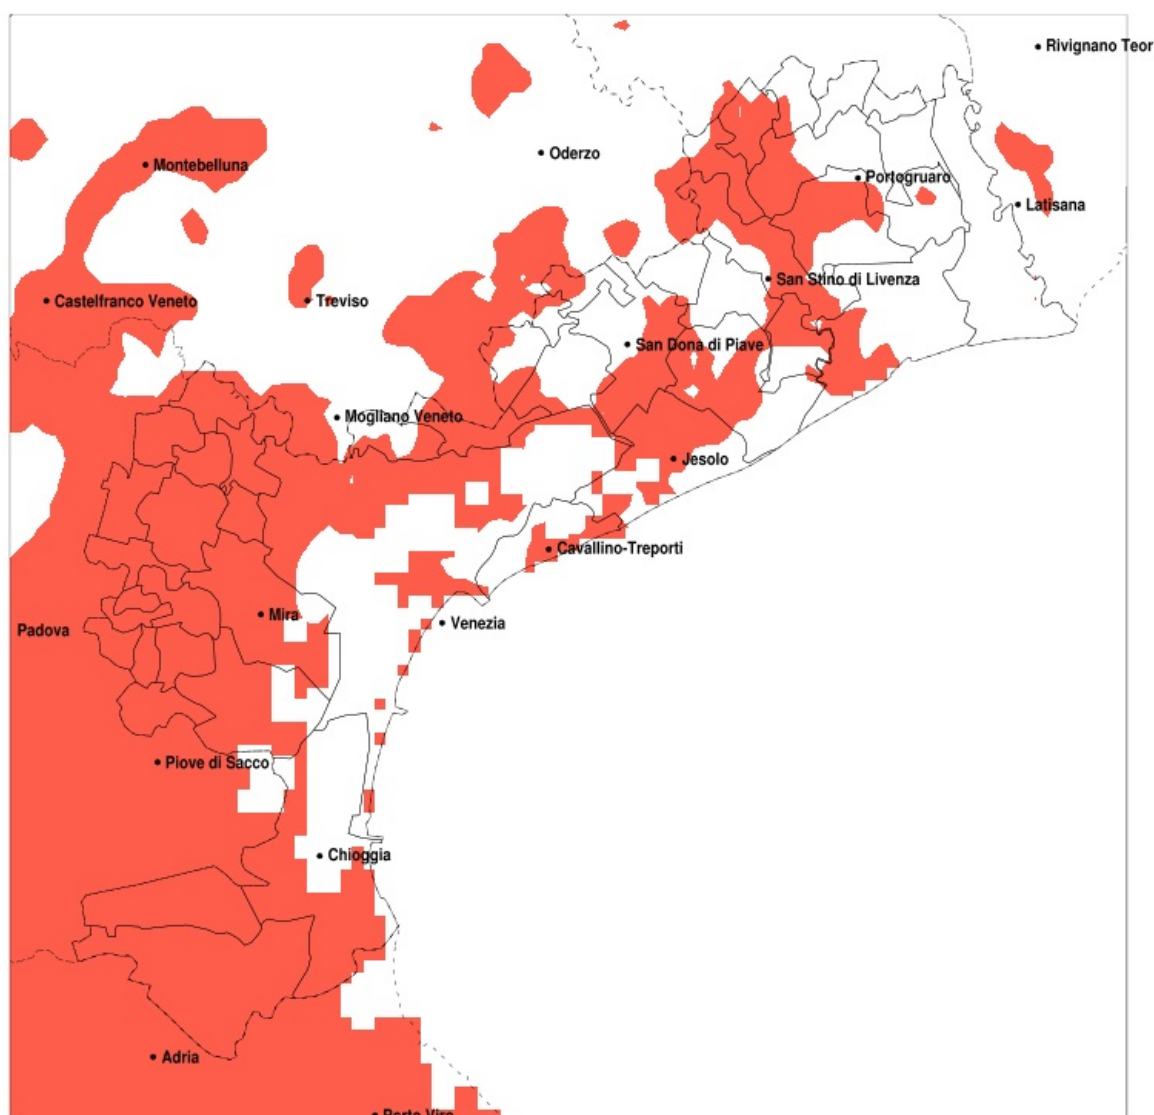

SERVIZIO DI ALERT EX-POST

Siccità nella Provincia di Venezia del 27-05-2020

Mappa della Provincia con evidenziati eventuali superamenti della soglia (in rosso)

Siccità (mm) dal 28-04-2020 al 27-05-2020					
Comune	max	min	med	Porzione comunale interessata	Media 5 anni
Annone Veneto	119	47	65	75%	106
Campagna Lupia	57	32	45	100%	112
Campolongo Maggiore	57	36	44	100%	117
Camponogara	57	36	44	100%	118
Caorle	87	47	64	30%	89
Cavarzere	40	12	25	100%	105
Ceggia	98	58	73	30%	104
Chioggia	51	10	24	100%	106
Cinto Caomaggiore	119	50	81	30%	111
Cona	45	22	32	100%	111
Concordia Sagittaria	123	47	67	45%	97
Dolo	65	36	44	100%	117
Eraclea	86	47	60	55%	89
Fiesso d'Artico	69	36	49	100%	119
Fosso	58	38	44	100%	118
Jesolo	73	46	56	75%	88
Marcon	126	56	77	60%	124
Martellago	79	38	52	100%	109
Meolo	92	64	76	65%	117
Mira	95	36	49	95%	108
Mirano	71	36	48	100%	118
Musile di Piave	92	46	70	50%	106
Noale	101	36	60	95%	122
Pianiga	71	36	51	100%	122
Portogruaro	123	47	73	35%	102
Pramaggiore	112	50	70	60%	109
Quarto d'Altino	124	56	78	70%	127
Salzano	71	36	49	100%	114
San Dona di Piave	100	46	70	50%	103
Santa Maria di Sala	73	36	55	100%	126
San Stino di Livenza	91	47	61	60%	96
Scorze	101	36	64	80%	114
Spinea	59	38	47	100%	109

Precipitazione in 30 giorni (mm) dal 28-04-2020 al 27-05-2020					
Comune	max	min	med	Porzione comunale interessata	Media 5 anni
Stra	69	36	48	100%	118
Torre di Mosto	86	48	64	45%	95
Venezia	95	16	62	80%	110
Vigonovo	69	38	48	100%	117
Cavallino-Treporti	88	48	62	50%	90