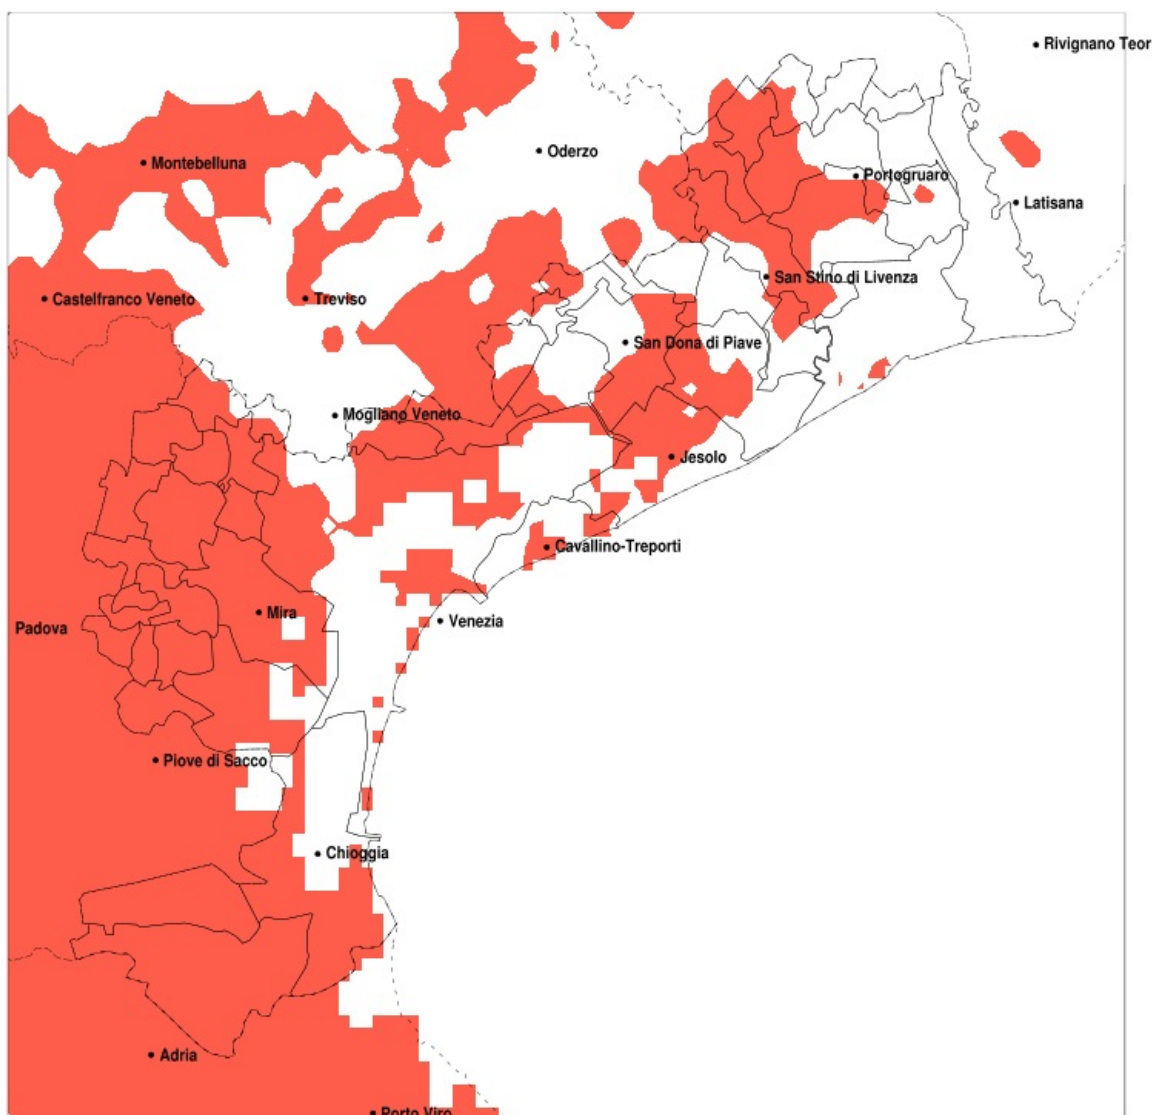

SERVIZIO DI ALERT EX-POST

Siccità nella Provincia di Venezia del 28-05-2020

Mappa della Provincia con evidenziati eventuali superamenti della soglia (in rosso)

Siccità (mm) dal 29-04-2020 al 28-05-2020					
Comune	max	min	med	Porzione comunale interessata	Media 5 anni
Annone Veneto	109	46	64	80%	110
Campagna Lupia	57	26	42	100%	114
Campolongo Maggiore	57	33	41	100%	118
Camponogara	57	38	44	100%	119
Caorle	91	50	66	20%	88
Cavarzere	39	12	21	100%	106
Ceggia	98	58	74	45%	108
Chioggia	50	13	20	100%	106
Cinto Caomaggiore	116	48	77	35%	108
Cona	39	16	27	100%	111
Concordia Sagittaria	120	46	67	50%	98
Dolo	64	38	46	100%	119
Eraclea	82	49	61	45%	88
Fiesso d'Artico	64	39	50	100%	120
Fosso	57	34	43	100%	119
Jesolo	75	47	57	65%	87
Marcon	123	55	78	60%	129
Martellago	92	44	61	85%	112
Meolo	92	63	77	70%	120
Mira	73	35	48	100%	112
Mirano	65	39	50	100%	122
Musile di Piave	92	47	70	55%	106
Noale	76	39	55	100%	128
Pianiga	64	40	51	100%	124
Portogruaro	120	46	72	40%	103
Pramaggiore	106	47	67	70%	110
Quarto d'Altino	121	55	76	85%	131
Salzano	78	39	53	100%	119
San Dona di Piave	103	47	70	50%	104
Santa Maria di Sala	64	39	52	100%	130
San Stino di Livenza	90	46	61	55%	99
Scorze	110	39	71	60%	117
Spinea	69	45	51	100%	113

Precipitazione in 30 giorni (mm) dal 29-04-2020 al 28-05-2020					
Comune	max	min	med	Porzione comunale interessata	Media 5 anni
Stra	64	35	48	100%	120
Torre di Mosto	85	48	65	45%	98
Venezia	91	19	64	75%	113
Vigonovo	64	34	44	100%	119
Cavallino-Treporti	89	50	64	40%	89