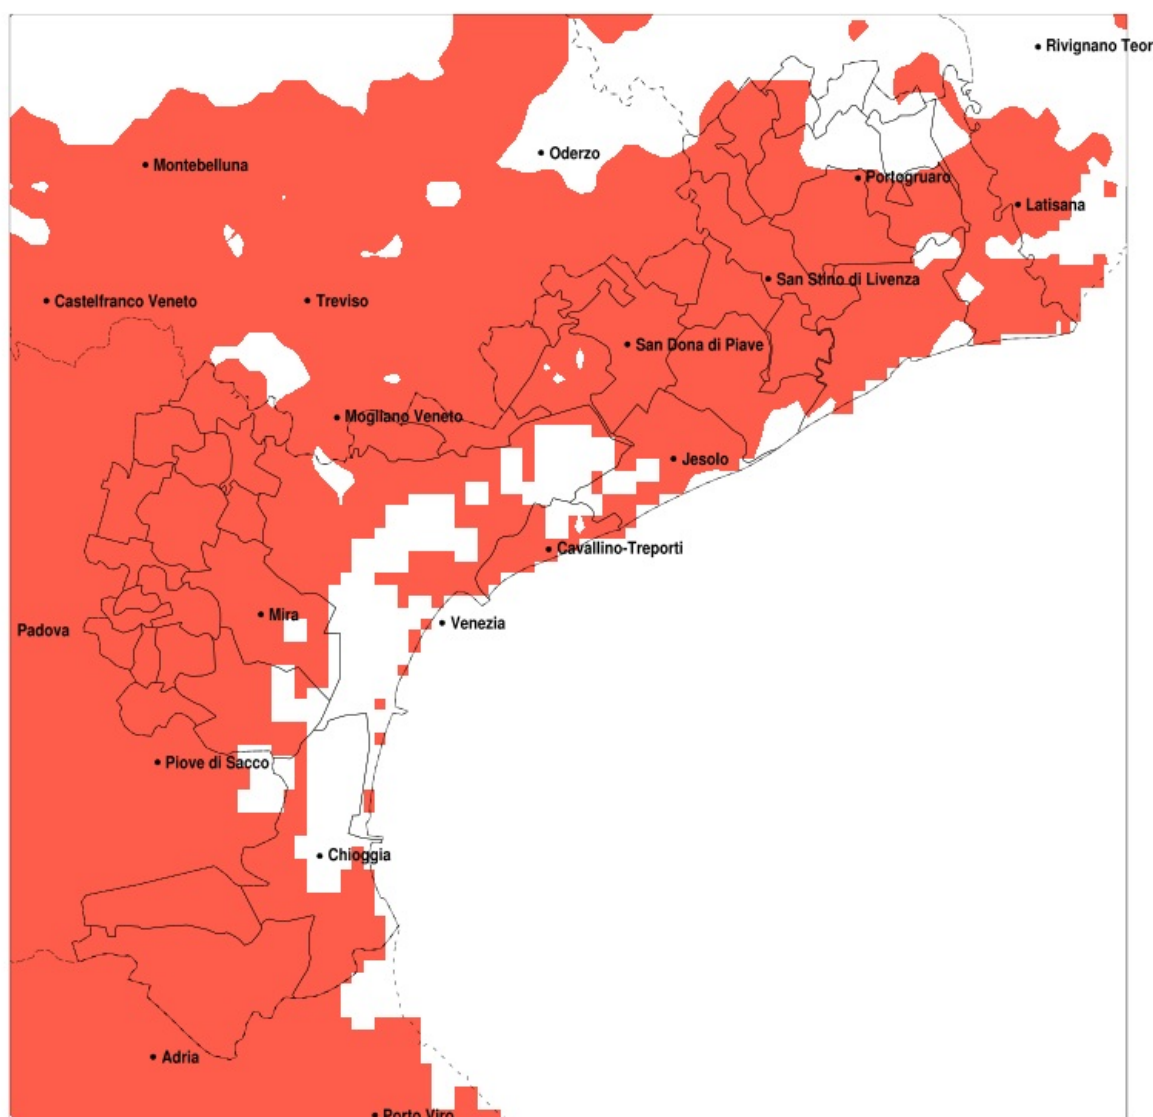

SERVIZIO DI ALERT EX-POST

Siccità nella Provincia di Venezia del 29-05-2020

Mappa della Provincia con evidenziati eventuali superamenti della soglia (in rosso)

Siccità (mm) dal 30-04-2020 al 29-05-2020					
Comune	max	min	med	Porzione comunale interessata	Media 5 anni
Annone Veneto	103	40	55	85%	107
Campagna Lupia	56	24	39	100%	118
Campolongo Maggiore	56	31	41	100%	122
Camponogara	56	32	42	100%	125
Caorle	64	38	49	90%	86
Cavarzere	39	10	20	100%	109
Ceggia	62	45	52	100%	105
Chioggia	45	11	18	100%	108
Cinto Caomaggiore	109	43	72	45%	106
Cona	39	14	27	100%	111
Concordia Sagittaria	112	38	54	85%	96
Dolo	66	30	42	100%	124
Eraclea	63	37	46	95%	86
Fiesso d'Artico	66	36	47	100%	127
Fossalta di Piave	74	53	60	100%	115
Fossalta di Portogruaro	110	46	69	55%	103
Fosso	57	33	42	100%	125
Gruaro	112	51	77	20%	106
Jesolo	63	35	44	95%	86
Marcon	92	41	62	95%	136
Martellago	81	38	54	100%	117
Meolo	74	44	57	100%	122
Mira	65	25	41	100%	116
Mirano	58	33	43	100%	126
Musile di Piave	74	35	53	100%	106
Noale	74	37	51	100%	131
Noventa di Piave	66	51	58	100%	115
Pianiga	66	36	45	100%	130
Portogruaro	112	40	61	70%	100
Pramaggiore	103	42	62	80%	107
Quarto d'Altino	93	39	56	100%	137
Salzano	73	37	48	100%	123
San Dona di Piave	68	35	51	100%	101

Precipitazione in 30 giorni (mm) dal 30-04-2020 al 29-05-2020					
Comune	max	min	med	Porzione comunale interessata	Media 5 anni
San Michele al Tagliamento	92	47	62	70%	96
Santa Maria di Sala	66	36	46	100%	134
San Stino di Livenza	80	38	47	100%	96
Scorze	96	37	64	90%	123
Spinea	61	33	43	100%	118
Stra	66	34	46	100%	126
Teglio Veneto	110	63	78	20%	107
Torre di Mosto	57	40	46	100%	95
Venezia	83	17	50	100%	118
Vigonovo	66	32	43	100%	124
Cavallino-Treporti	57	34	40	100%	93