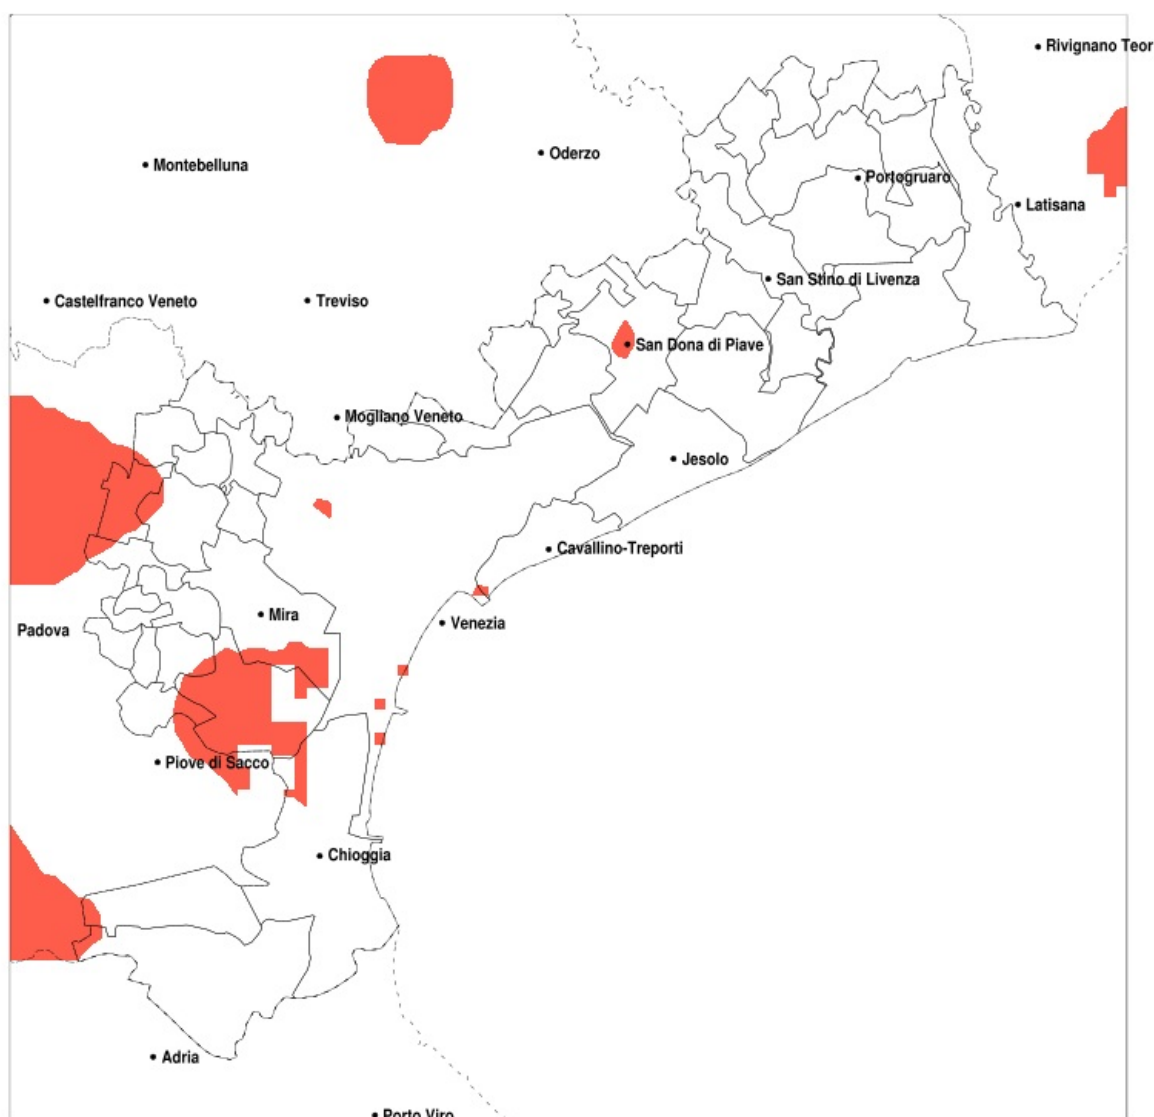

SERVIZIO DI ALERT EX-POST

Vento forte nella Provincia di Venezia del 03-06-2020

Mappa della Provincia con evidenziati eventuali superamenti della soglia (in rosso)

Raffica massima del vento (m/s) del 03-06-2020				
Comune	max	min	med	Porzione comunale interessata
Campagna Lupia	17	10	14	60%
Campolongo Maggiore	17	10	13	35%
Camponogara	17	9	12	25%
Mira	17	7	11	20%
Mirano	16	7	11	20%
Noale	16	6	11	20%
Pianiga	17	8	12	30%
Santa Maria di Sala	17	10	13	50%

SERVIZIO DI ALERT EX-POST

Siccità nella Provincia di Venezia del 03-06-2020

Mappa della Provincia con evidenziati eventuali superamenti della soglia (in rosso)

Siccità (mm) dal 05-05-2020 al 03-06-2020					
Comune	max	min	med	Porzione comunale interessata	Media 5 anni
Annone Veneto	90	35	48	90%	99
Campagna Lupia	64	26	42	100%	111
Campolongo Maggiore	64	32	43	100%	114
Camponogara	64	37	44	100%	120
Caorle	55	31	39	100%	75
Cavarzere	51	10	22	100%	101
Ceggia	51	39	44	100%	96
Chioggia	43	11	19	100%	100
Cinto Caomaggiore	97	36	59	75%	98
Cona	51	13	30	100%	104
Concordia Sagittaria	100	31	44	90%	86
Dolo	71	34	44	100%	118
Eraclea	55	33	39	95%	76
Fiesso d'Artico	71	35	48	100%	121
Fossalta di Piave	61	45	52	100%	106
Fossalta di Portogruaro	97	34	57	75%	94
Fosso	60	32	43	100%	119
Gruaro	100	43	65	70%	98
Jesolo	55	31	39	90%	75
Marcon	84	43	63	95%	123
Martellago	71	37	51	100%	107
Meolo	63	45	54	100%	110
Mira	61	32	42	100%	107
Mirano	59	30	43	100%	118
Musile di Piave	64	31	49	100%	96
Noale	62	30	45	100%	124
Noventa di Piave	60	41	48	100%	106
Pianiga	71	37	46	100%	121
Portogruaro	100	34	50	85%	91
Pramaggiore	90	35	52	90%	99
Salzano	65	30	45	100%	115
San Dona di Piave	64	31	44	100%	92
San Michele al Tagliamento	80	34	50	85%	87