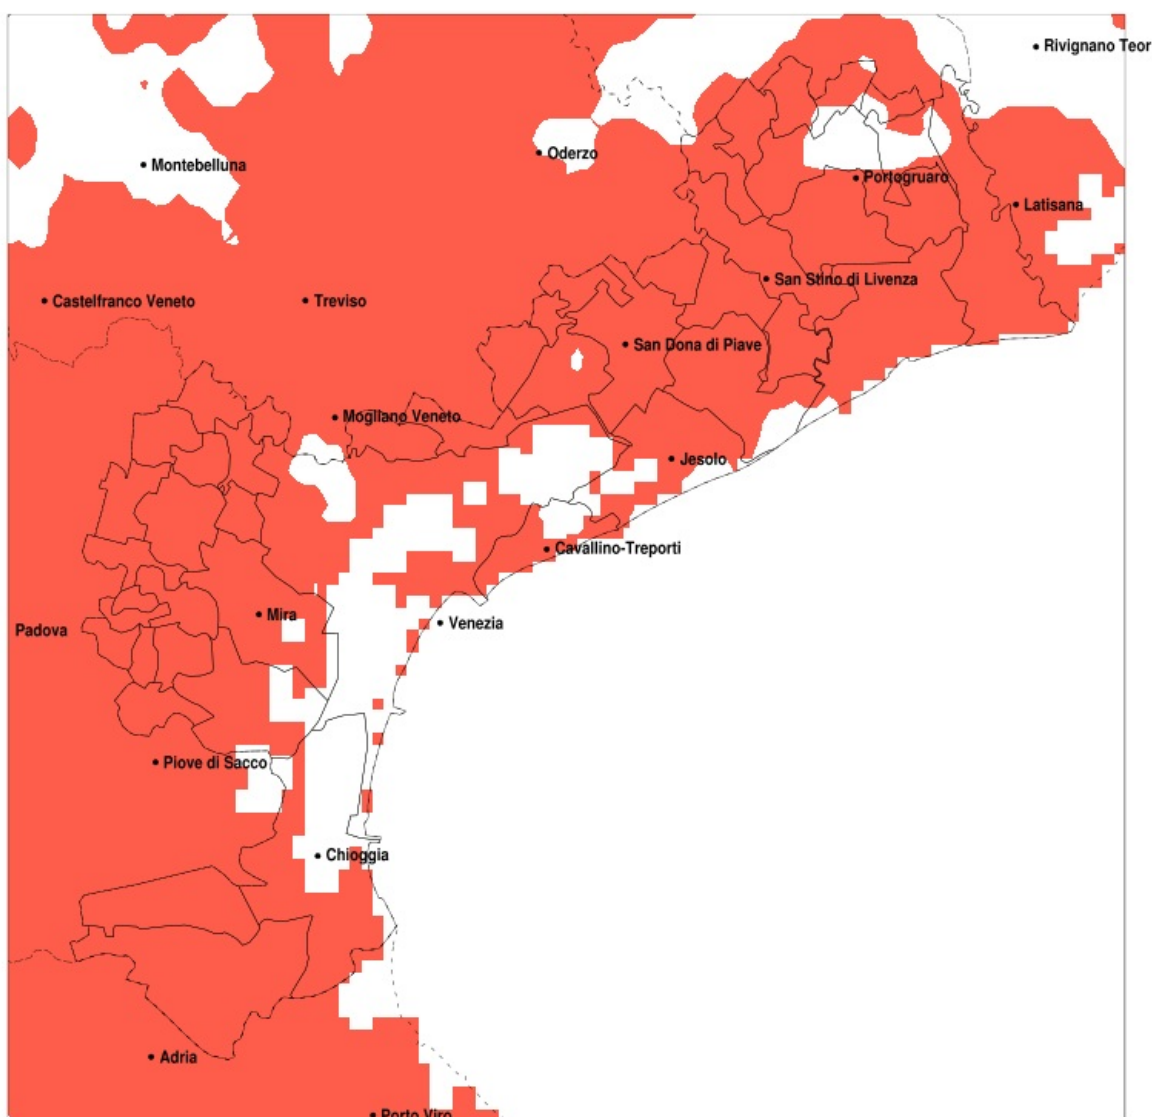

SERVIZIO DI ALERT EX-POST

Vento forte nella Provincia di Venezia del 03-06-2020

Mappa della Provincia con evidenziati eventuali superamenti della soglia (in rosso)

Raffica massima del vento (m/s) del 03-06-2020				
Comune	max	min	med	Porzione comunale interessata
Campagna Lupia	17	10	14	60%
Campolongo Maggiore	17	10	13	35%
Camponogara	17	9	12	25%
Mira	17	7	11	20%
Mirano	16	7	11	20%
Noale	16	6	11	20%
Pianiga	17	8	12	30%
Santa Maria di Sala	17	10	13	50%

SERVIZIO DI ALERT EX-POST

Siccità nella Provincia di Venezia del 03-06-2020

Mappa della Provincia con evidenziati eventuali superamenti della soglia (in rosso)

Siccità (mm) dal 05-05-2020 al 03-06-2020					
Comune	max	min	med	Porzione comunale interessata	Media 5 anni
Annone Veneto	90	35	48	90%	99
Campagna Lupia	64	26	42	100%	111
Campolongo Maggiore	64	32	43	100%	114
Camponogara	64	37	44	100%	120
Caorle	55	31	39	100%	75
Cavarzere	51	10	22	100%	101
Ceggia	51	39	44	100%	96
Chioggia	43	11	19	100%	100
Cinto Caomaggiore	97	36	59	75%	98
Cona	51	13	30	100%	104
Concordia Sagittaria	100	31	44	90%	86
Dolo	71	34	44	100%	118
Eraclea	55	33	39	95%	76
Fiesso d'Artico	71	35	48	100%	121
Fossalta di Piave	61	45	52	100%	106
Fossalta di Portogruaro	97	34	57	75%	94
Fosso	60	32	43	100%	119
Gruaro	100	43	65	70%	98
Jesolo	55	31	39	90%	75
Marcon	84	43	63	95%	123
Martellago	71	37	51	100%	107
Meolo	63	45	54	100%	110
Mira	61	32	42	100%	107
Mirano	59	30	43	100%	118
Musile di Piave	64	31	49	100%	96
Noale	62	30	45	100%	124
Noventa di Piave	60	41	48	100%	106
Pianiga	71	37	46	100%	121
Portogruaro	100	34	50	85%	91
Pramaggiore	90	35	52	90%	99
Salzano	65	30	45	100%	115
San Dona di Piave	64	31	44	100%	92
San Michele al Tagliamento	80	34	50	85%	87