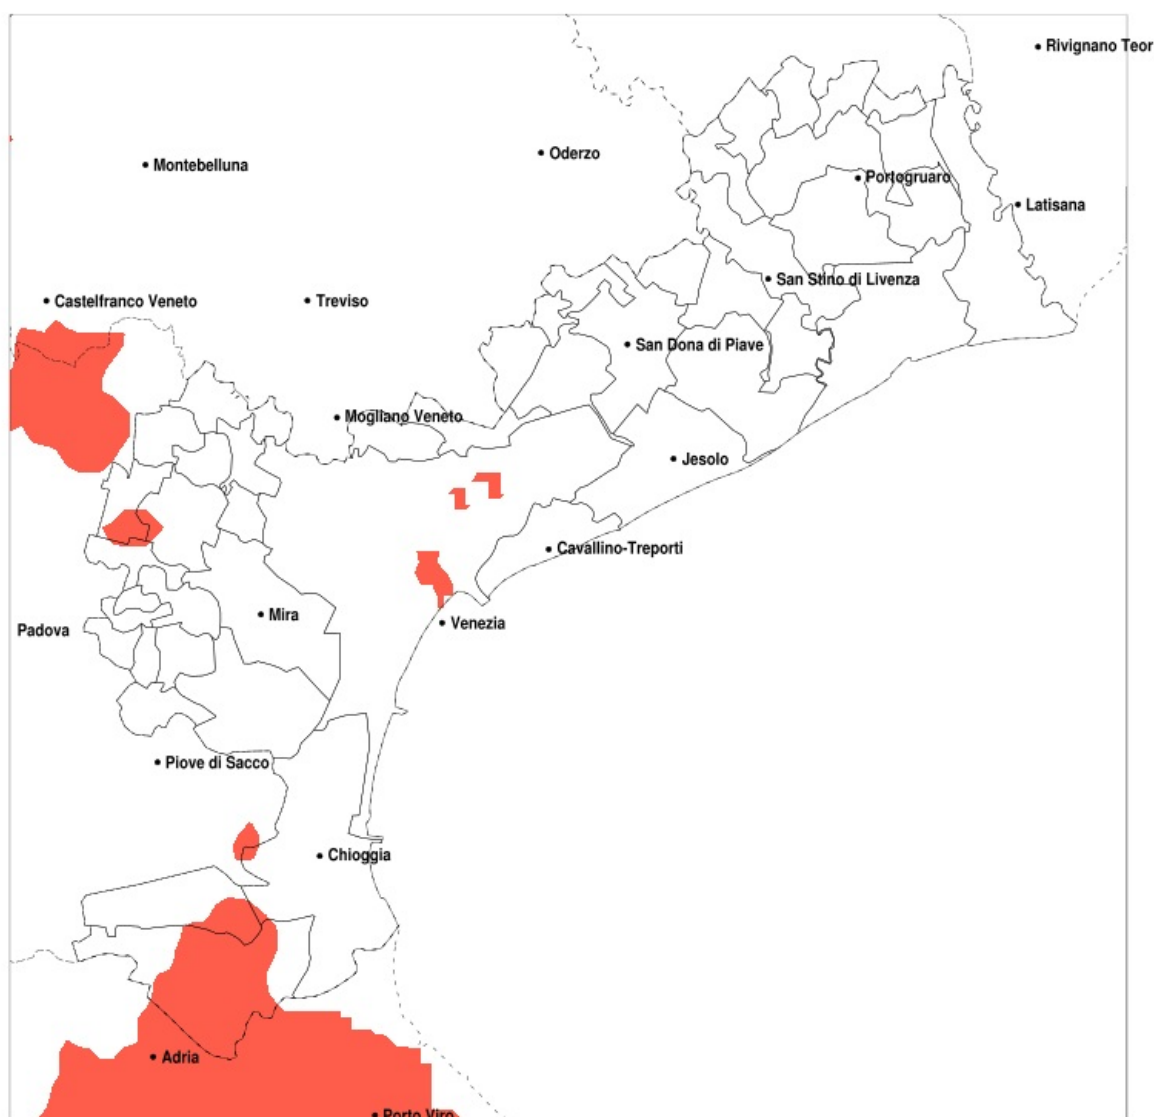

## SERVIZIO DI ALERT EX-POST

### Siccità nella Provincia di Venezia del 06-06-2020

Mappa della Provincia con evidenziati eventuali superamenti della soglia (in rosso)

Siccità (mm) dal 08-05-2020 al 06-06-2020					
Comune	max	min	med	Porzione comunale interessata	Media 5 anni
Cavarzere	97	49	65	50%	92
Chioggia	95	57	64	20%	91
Cona	106	56	74	25%	96
Santa Maria di Sala	112	70	89	25%	126