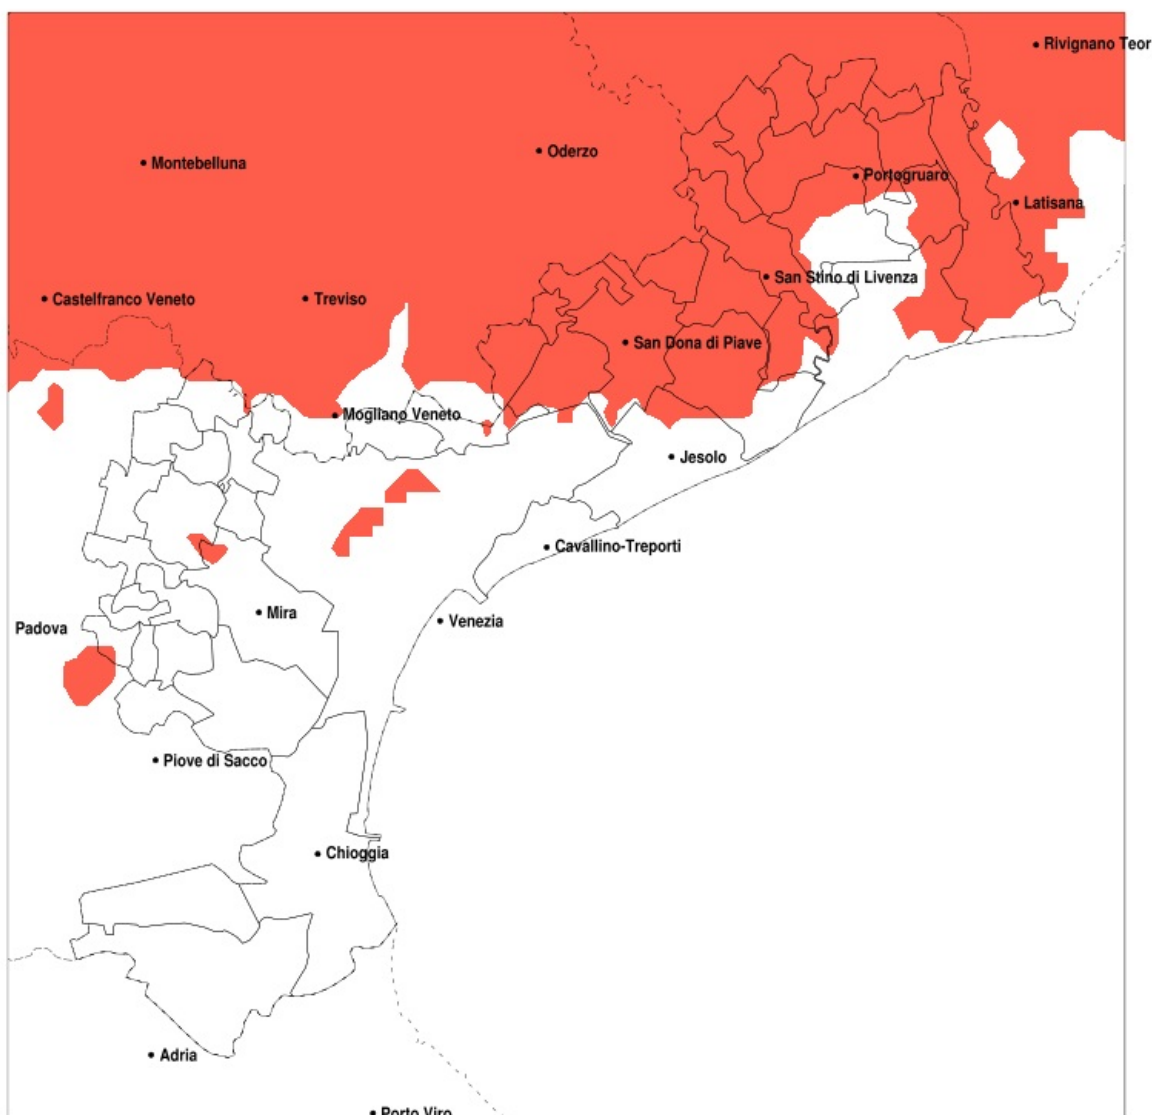

SERVIZIO DI ALERT EX-POST

Eccesso di pioggia in 10 giorni nella Provincia di Venezia del 14-06-2020

Mappa della Provincia con evidenziati eventuali superamenti della soglia (in rosso)

Precipitazione in 10 giorni (mm) dal 05-06-2020 al 14-06-2020					
Comune	max	min	med	Porzione comunale interessata	Media 5 anni
Annone Veneto	172	84	126	100%	46
Caorle	127	43	82	55%	36
Ceggia	182	97	138	100%	43
Cinto Caomaggiore	162	101	132	100%	52
Concordia Sagittaria	158	68	92	65%	41
Eraclea	134	42	90	70%	36
Fossalta di Piave	145	96	122	100%	42
Fossalta di Portogruaro	172	68	108	90%	42
Gruaro	172	114	140	100%	50
Jesolo	123	37	70	40%	34
Meolo	136	67	108	90%	39
Musile di Piave	141	46	98	75%	39
Noventa di Piave	182	87	131	100%	43
Portogruaro	172	68	108	90%	43
Pramaggiore	158	99	127	100%	49
Quarto d'Altino	132	43	73	30%	44
San Dona di Piave	182	58	113	90%	40
San Michele al Tagliamento	148	60	100	90%	36
San Stino di Livenza	178	43	103	75%	41
Scorze	120	24	67	35%	41
Teglio Veneto	172	92	133	100%	46
Torre di Mosto	167	66	110	95%	40
Vigonovo	110	29	60	20%	34