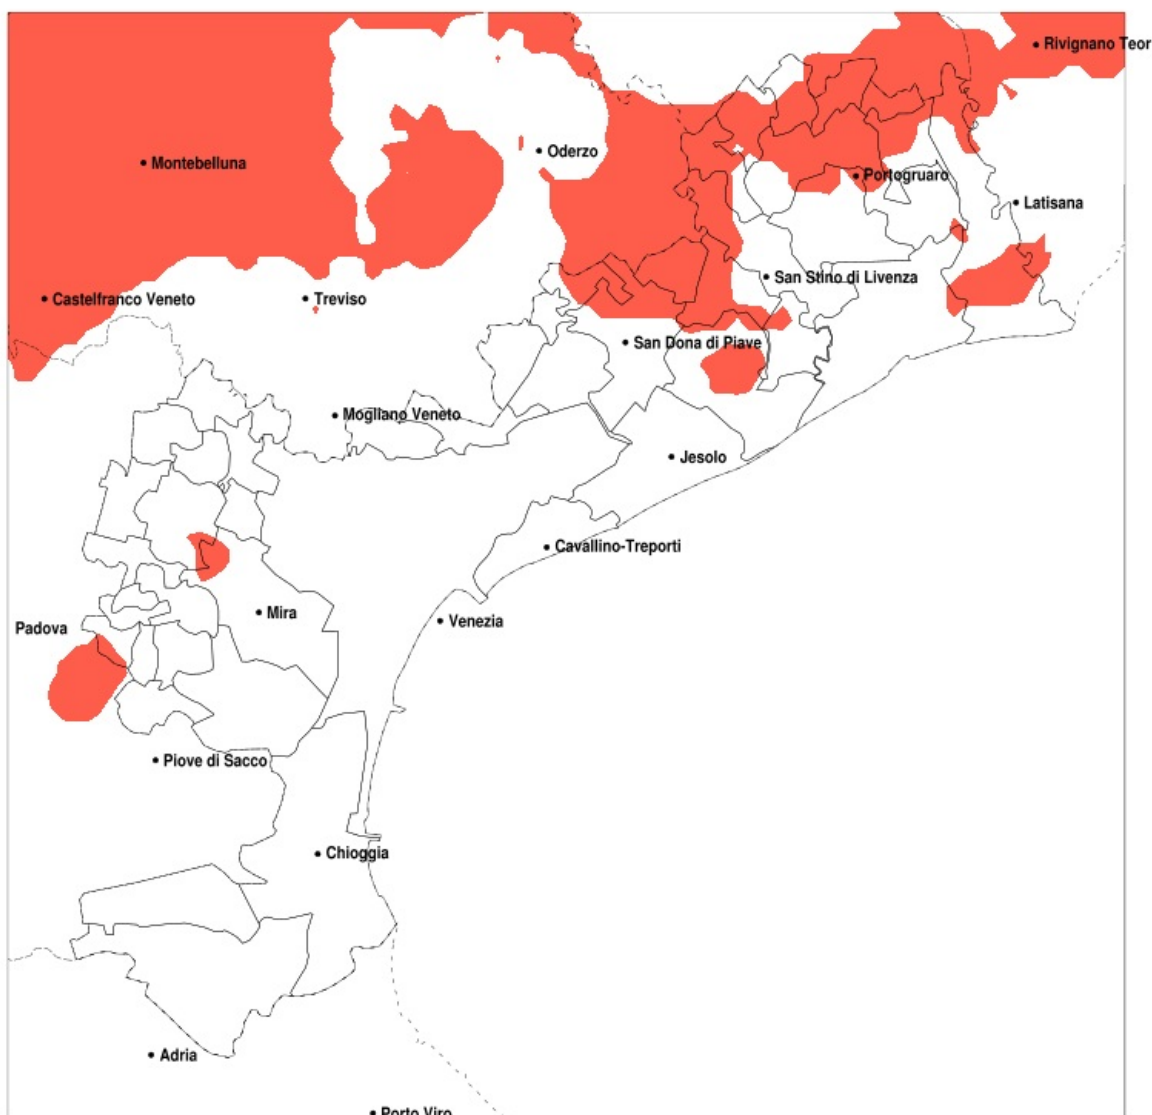

SERVIZIO DI ALERT EX-POST

Eccesso di pioggia in 10 giorni nella Provincia di Venezia del 17-06-2020

Mappa della Provincia con evidenziati eventuali superamenti della soglia (in rosso)

Precipitazione in 10 giorni (mm) dal 08-06-2020 al 17-06-2020					
Comune	max	min	med	Porzione comunale interessata	Media 5 anni
Annone Veneto	132	61	86	65%	50
Ceggia	142	71	104	95%	48
Cinto Caomaggiore	114	52	83	55%	52
Concordia Sagittaria	114	45	68	20%	51
Eraclea	108	30	69	30%	44
Fossalta di Portogruaro	117	50	81	50%	50
Gruaro	117	67	93	85%	52
Noventa di Piave	142	56	85	50%	45
Portogruaro	117	47	77	40%	51
Pramaggiore	110	53	81	50%	51
San Dona di Piave	142	46	79	40%	45
San Michele al Tagliamento	114	42	75	40%	45
San Stino di Livenza	137	30	75	40%	48
Teglio Veneto	117	67	95	95%	50
Torre di Mosto	131	54	82	55%	47
Vigonovo	128	34	67	25%	38