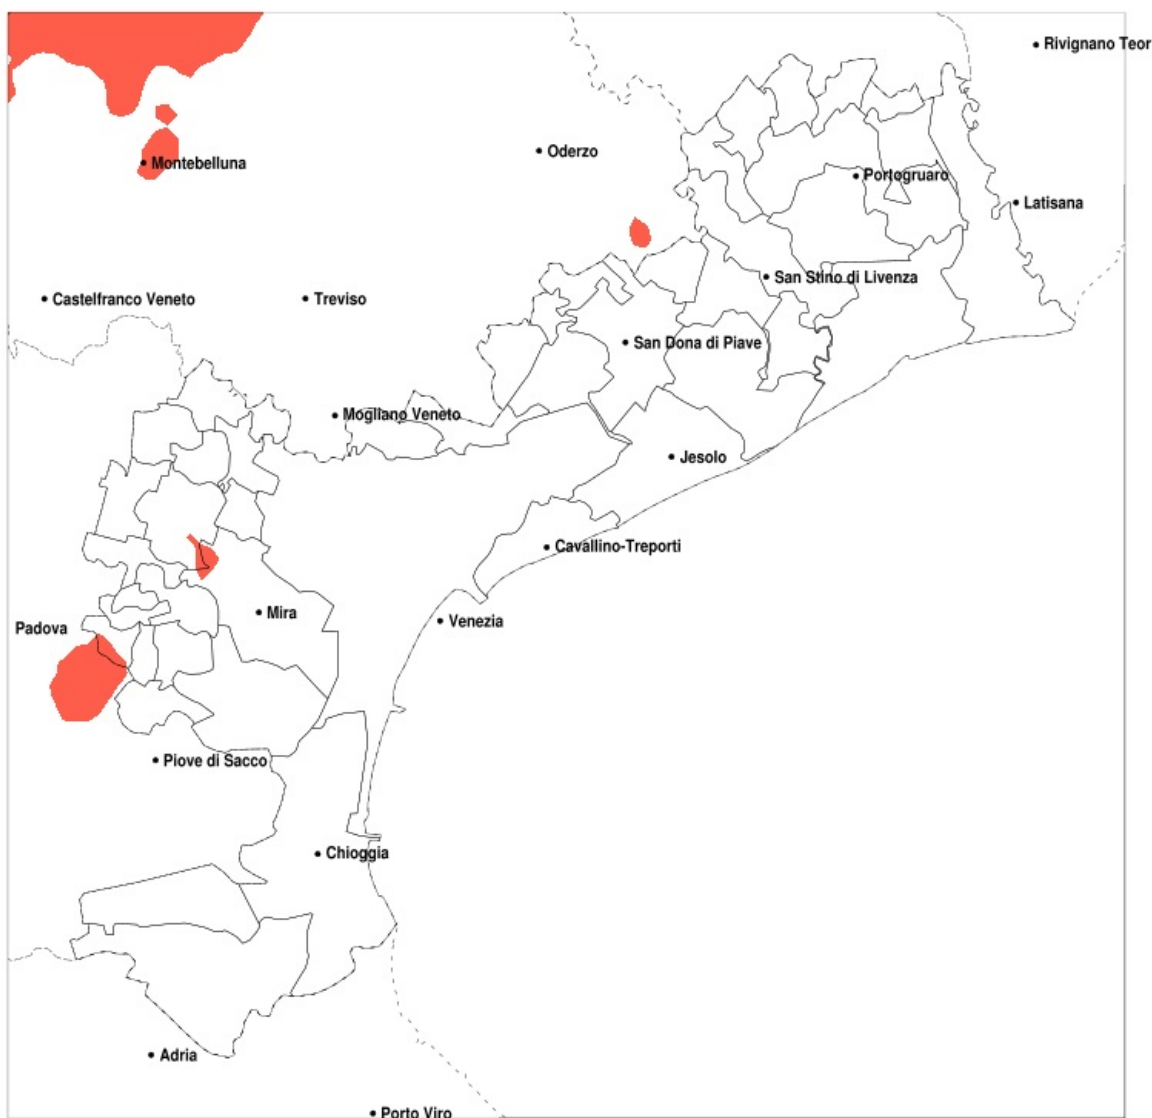

SERVIZIO DI ALERT EX-POST

Eccesso di pioggia in 10 giorni nella Provincia di Venezia del 18-06-2020

Mappa della Provincia con evidenziati eventuali superamenti della soglia (in rosso)

Precipitazione in 10 giorni (mm) dal 09-06-2020 al 18-06-2020					
Comune	max	min	med	Porzione comunale interessata	Media 5 anni
Vigonovo	127	34	65	25%	31